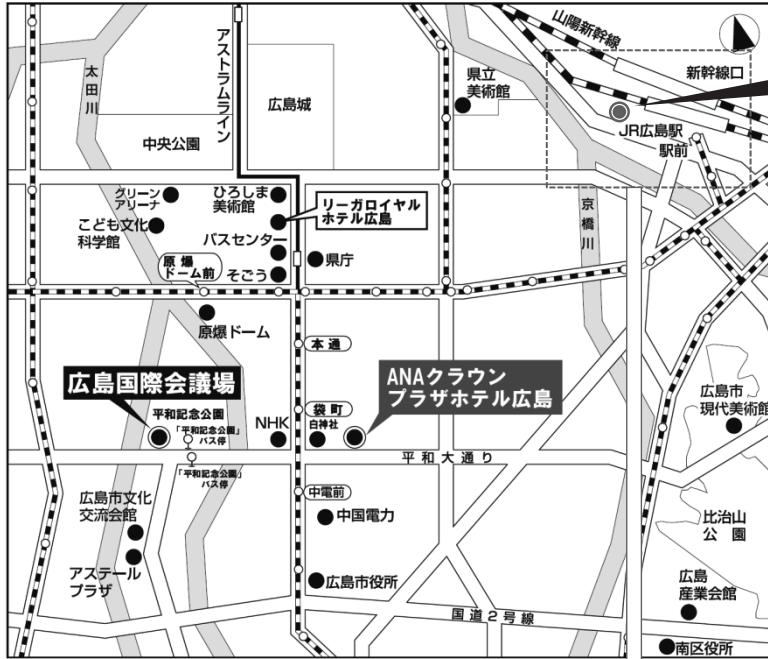

会場周辺図・交通案内

(広島駅前拡大図)

**TKPガーデンシティ
PREMIUM広島駅前**

広島国際会議場
(第1会場・第2会場・実技室1-6)
広島市中区中島町1-5
(平和記念公園内)
TEL. 082-242-7777

TKPガーデンシティPREMIUM広島駅前
(第1・2会場の中継会場)
広島市南区大須賀町13-9
ベルヴェオフィス広島
TEL. 082-909-2609

ANAクラウンプラザホテル広島
(懇親懇談会)
広島市中区中町7-20
TEL. 082-241-1111

**TKPガーデンシティ
PREMIUM広島駅前**
(広島駅南口より徒歩約2分)

■「TKPガーデンシティPREMIUM
広島駅前」へのアクセス

JR広島駅から

徒歩 所要時間:約2分
○南口から出て、右手へ。
徒歩約2分。

■ 広島国際会議場へのアクセス

JR広島駅から

路線バス 所要時間:約20分

○南口バスのりばA-3 ホームより、
広島バス24号線吉島営業所または吉島病院行
「平和記念公園」下車すぐ。

市内電車 所要時間:約25分

○広島港①行「袋町」下車、徒歩約10分
○西広島②、江波⑥、宮島行「原爆ドーム前」
下車、徒歩約10分

タクシー 所要時間:約15分

広島空港から

リムジンバス 所要時間:約70分

○空港ターミナルビル1階到着フロア1番ホームより、
広島バスセンター行終点下車、徒歩約10分。

タクシー 所要時間:約50分