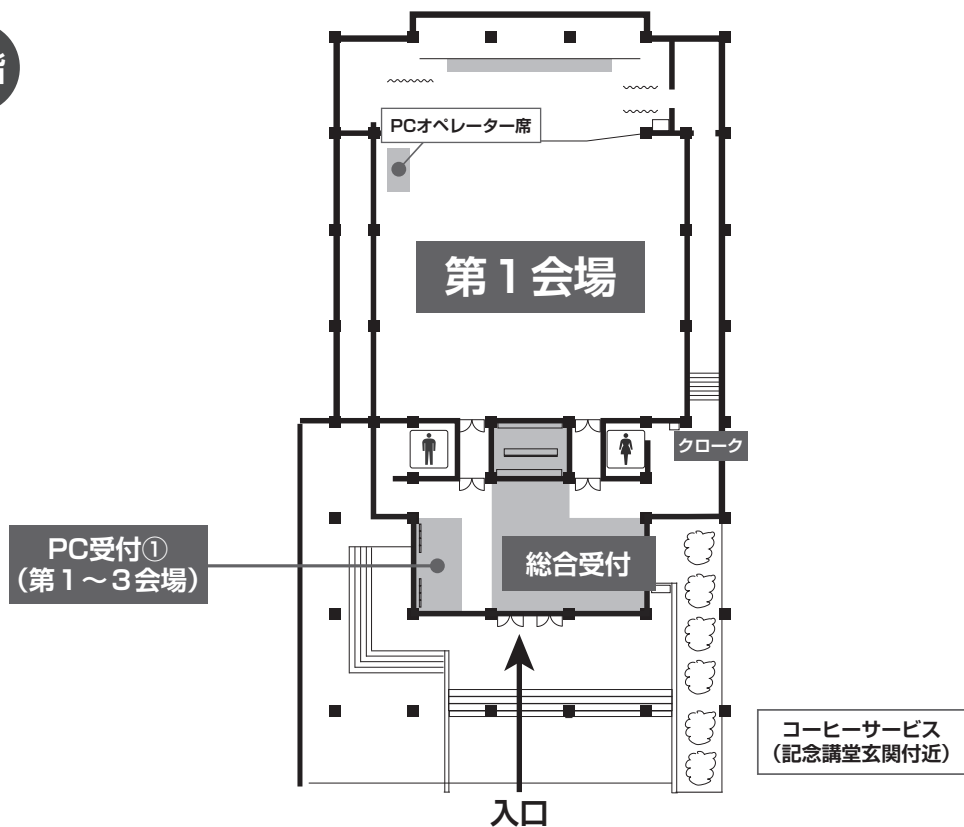

◆ 会場案内図 ◆

長崎大学医学部 記念講堂

1階

良順会館

ポンペ会館

1階

基礎研究棟・第1講義実習棟