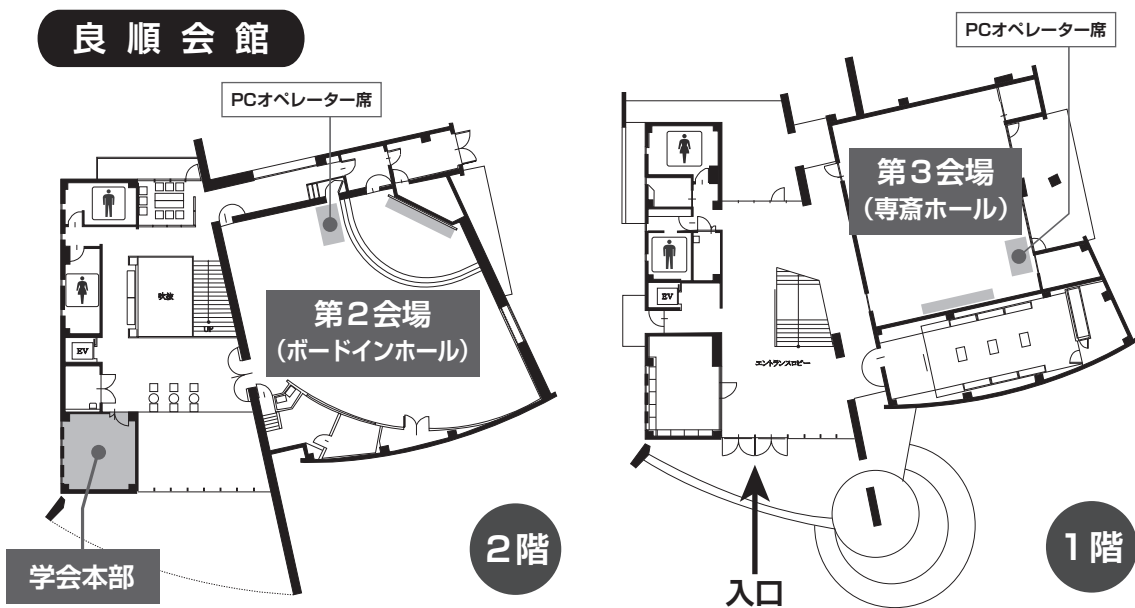

◆ 会場案内図 ◆

長崎大学医学部 記念講堂

1階

良順会館

ポンペ会館

1階

基礎研究棟・第1講義実習棟