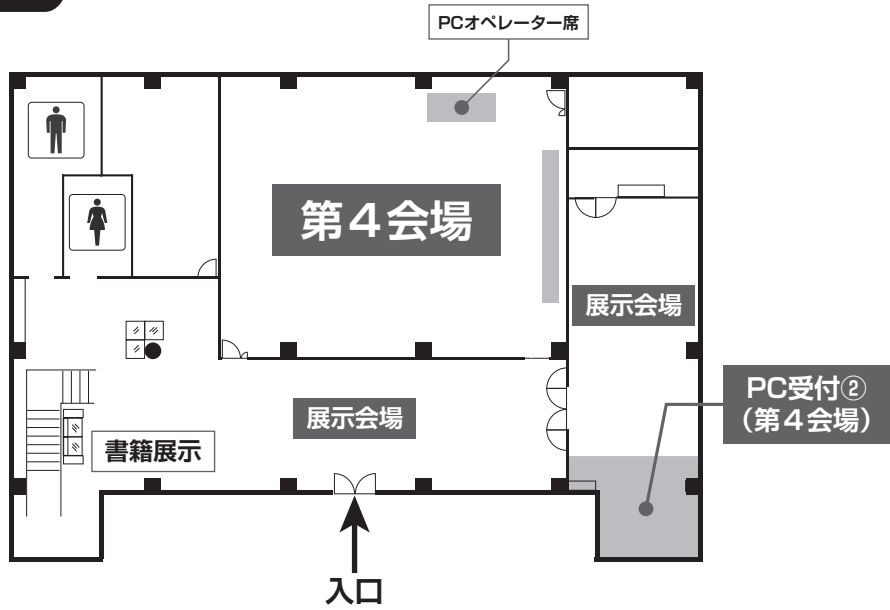

◆ 会場案内図 ◆

長崎大学医学部 記念講堂

1階

良順会館

ポンペ会館

1階

基礎研究棟・第1講義実習棟