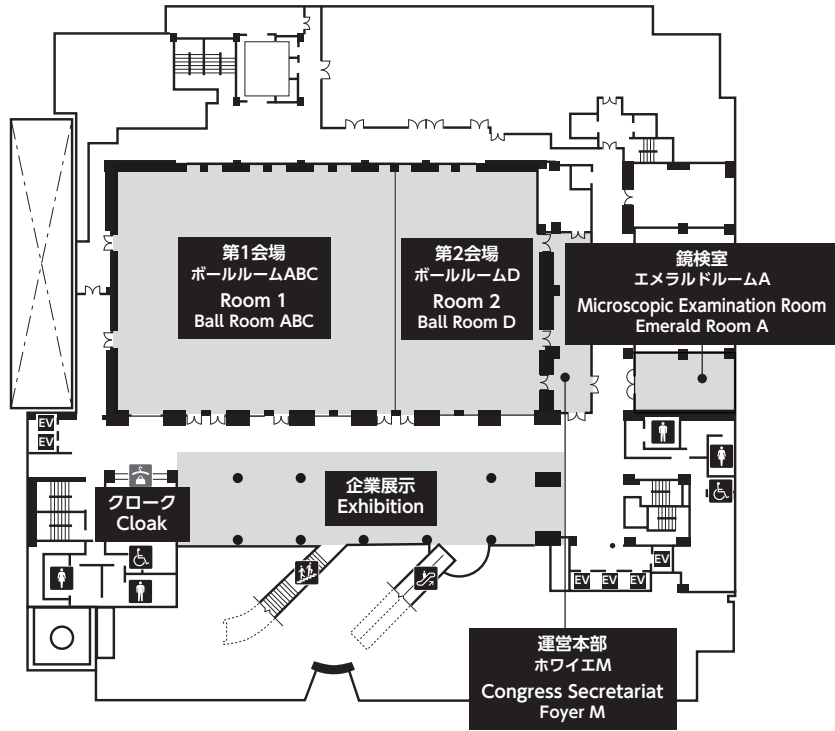

会場案内 Floor Map

グランドメルキュール札幌大通公園 / Grand Mercure Sapporo Odori Park

グランドメルキュール札幌大通公園 / Grand Mercure Sapporo Odori Park
3F

20F

会場案内 Floor Map

札幌市教育文化会館 / Sapporo Education and Culture Hall (Kyobun)

1F

3F

4F