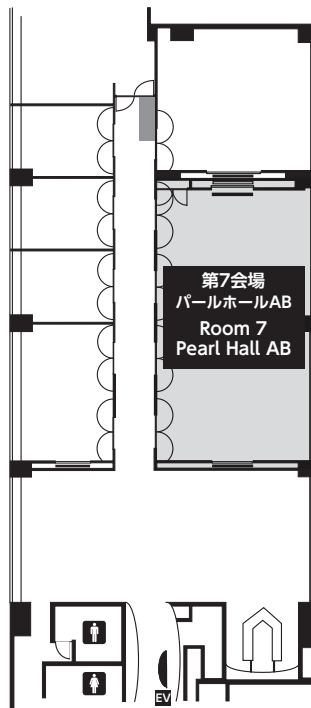

会場案内 Floor Map

グランドメルキュール札幌大通公園 / Grand Mercure Sapporo Odori Park

グランドメルキュール札幌大通公園 / Grand Mercure Sapporo Odori Park
3F

20F

会場案内 Floor Map

札幌市教育文化会館 / Sapporo Education and Culture Hall (Kyobun)

1F

3F

4F