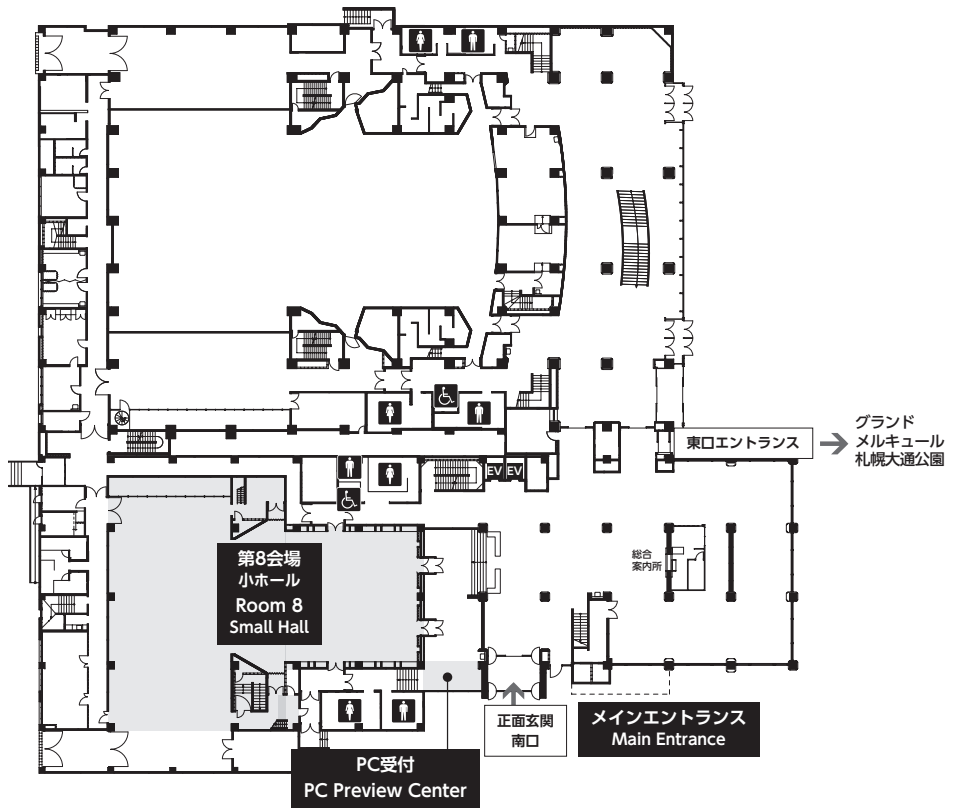

会場案内 Floor Map

グランドメルキュール札幌大通公園 / Grand Mercure Sapporo Odori Park

グランドメルキュール札幌大通公園 / Grand Mercure Sapporo Odori Park
3F

20F

会場案内 Floor Map

札幌市教育文化会館 / Sapporo Education and Culture Hall (Kyobun)

1F

3F

4F