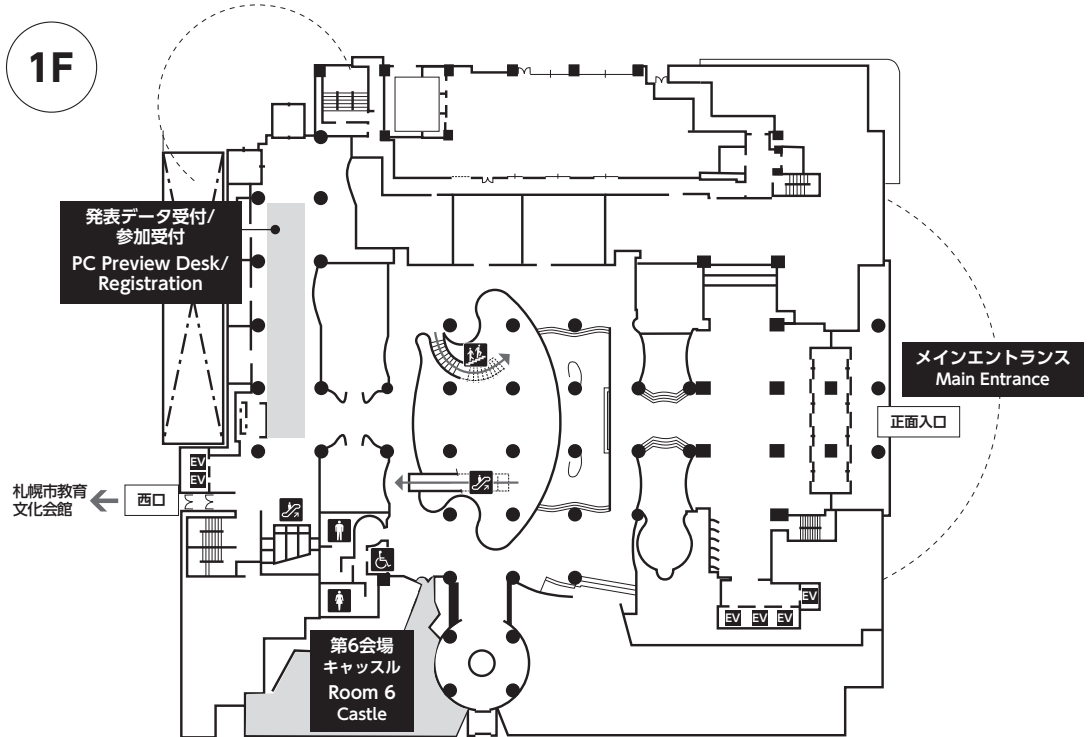

会場案内 Floor Map

グランドメルキュール札幌大通公園 / Grand Mercure Sapporo Odori Park

グランドメルキュール札幌大通公園 / Grand Mercure Sapporo Odori Park
3F

20F

会場案内 Floor Map

札幌市教育文化会館 / Sapporo Education and Culture Hall (Kyobun)

1F

3F

4F