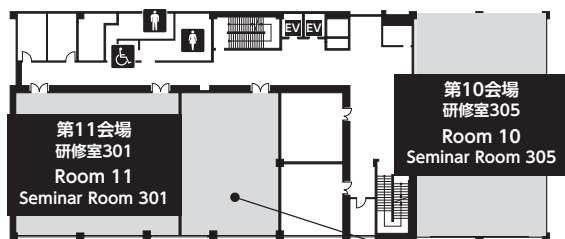

会場案内 Floor Map

グランドメルキュール札幌大通公園 / Grand Mercure Sapporo Odori Park

グランドメルキュール札幌大通公園 / Grand Mercure Sapporo Odori Park
3F

20F

会場案内 Floor Map

札幌市教育文化会館 / Sapporo Education and Culture Hall (Kyobun)

1F

3F