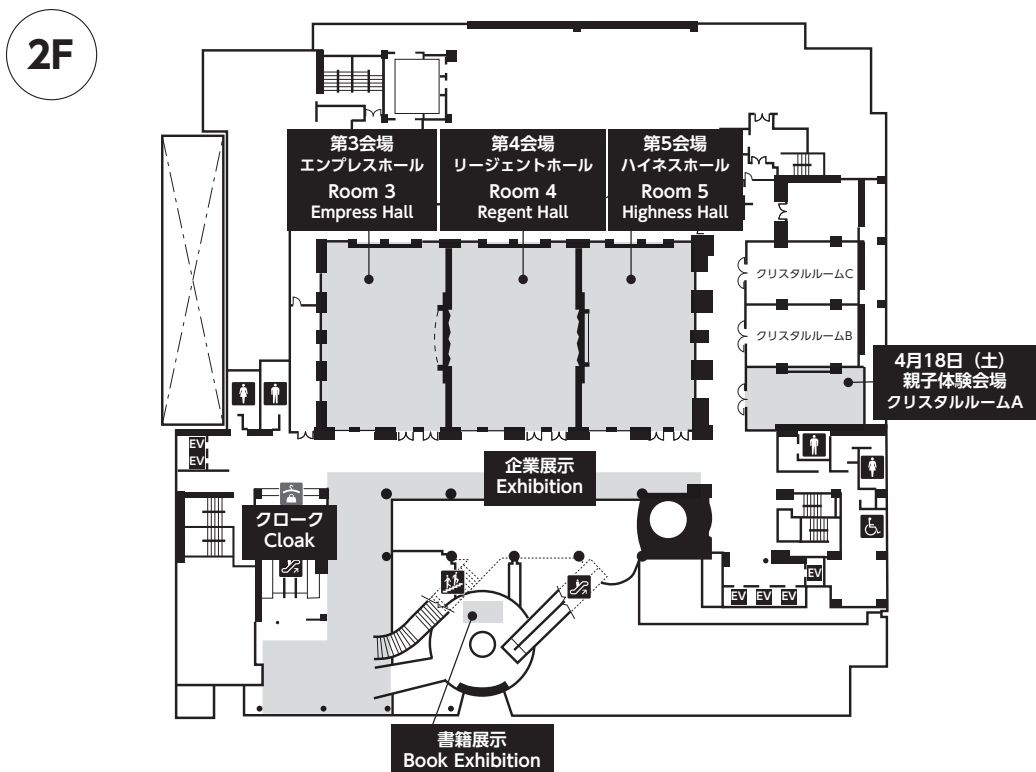

会場案内 Floor Map

グランドメルキュール札幌大通公園 / Grand Mercure Sapporo Odori Park

グランドメルキュール札幌大通公園 / Grand Mercure Sapporo Odori Park
3F

20F

会場案内 Floor Map

札幌市教育文化会館 / Sapporo Education and Culture Hall (Kyobun)

1F

3F

4F