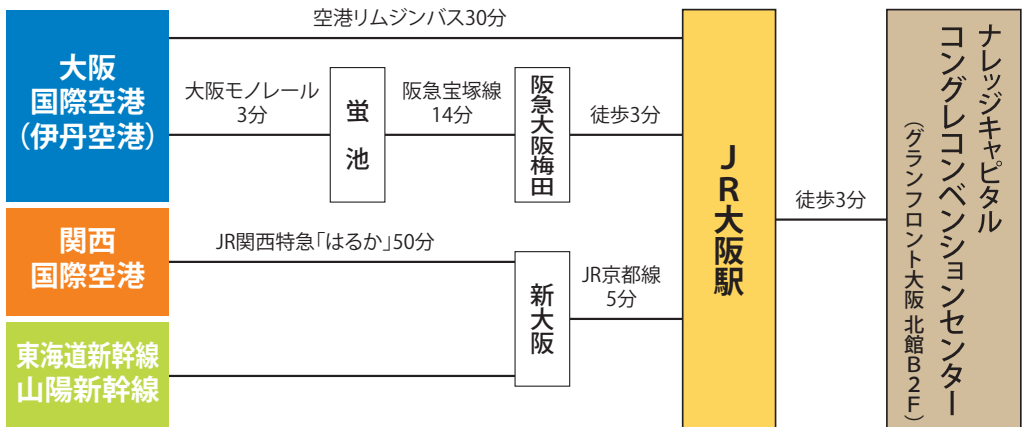

# 交通のご案内

- 1 JR大阪駅中央北口 (2階) へお越しください。
- 2 連絡デッキでグランフロント大阪南館2階へ
- 3 南館2階を通り抜け、連絡デッキで北館2階へ
- 4 2つ目のエスカレーター (かばん店の向かい) で1階へ
- 5 コーヒー店右のエスカレーターで地下2階へお越しください。