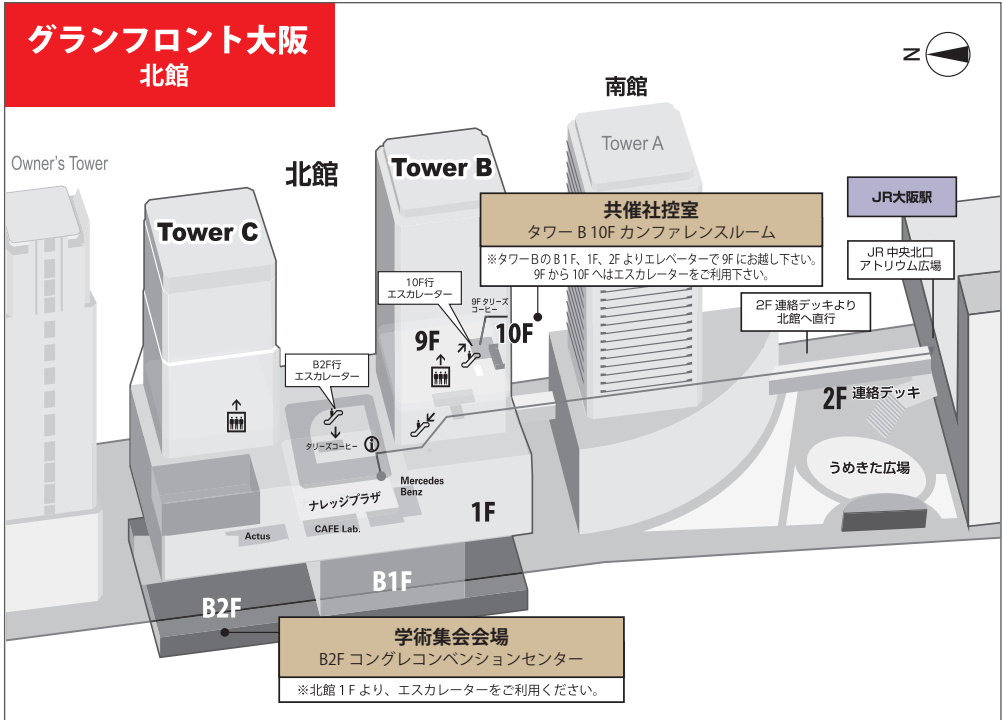

# 交通のご案内

- 1 JR大阪駅中央北口 (2階) へお越しください。
- 2 連絡デッキでグランフロント大阪南館2階へ
- 3 南館2階を通り抜け、連絡デッキで北館2階へ
- 4 2つ目のエスカレーター (かばん店の向かい) で1階へ
- 5 コーヒー店右のエスカレーターで地下2階へお越しください。