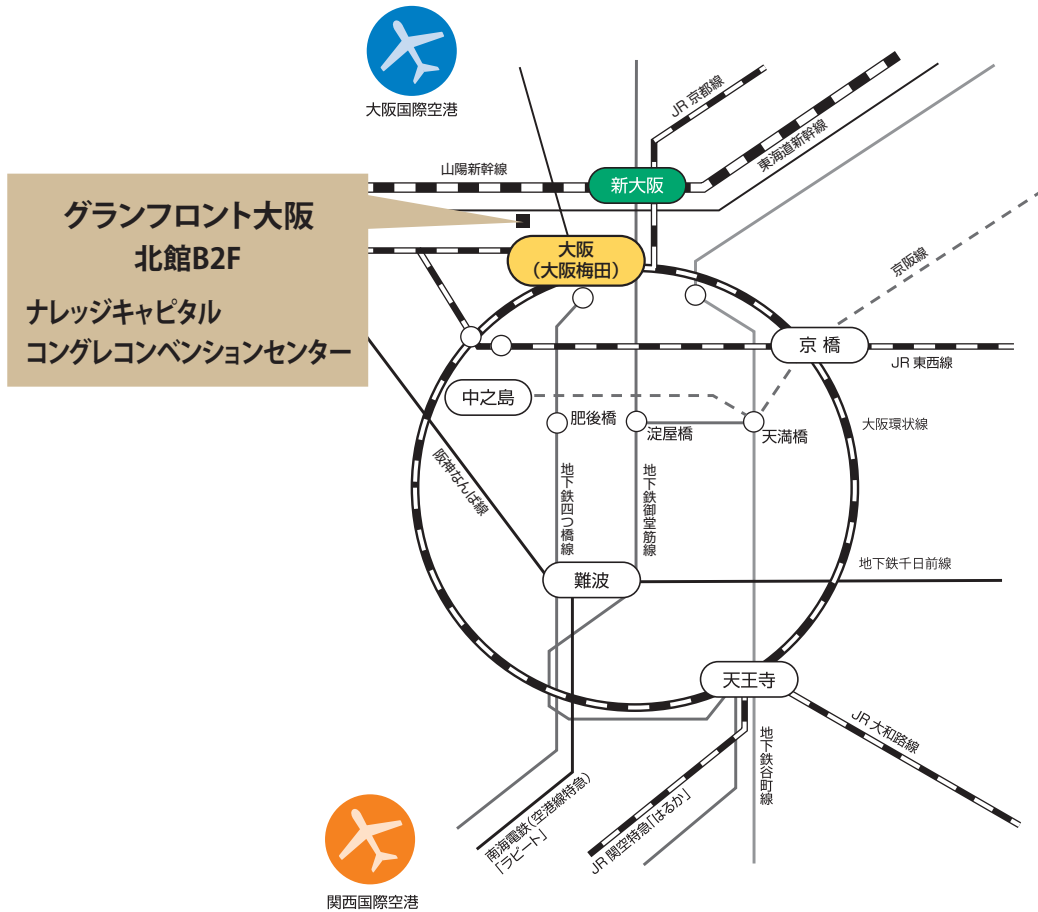

# 交通のご案内

- 1 JR大阪駅中央北口 (2階) へお越しください。
- 2 連絡デッキでグランフロント大阪南館2階へ
- 3 南館2階を通り抜け、連絡デッキで北館2階へ
- 4 2つ目のエスカレーター (かばん店の向かい) で1階へ
- 5 コーヒー店右のエスカレーターで地下2階へお越しください。