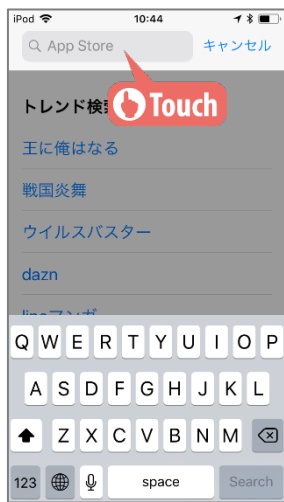

# 第28回日本看護管理学会学術集会 アプリご利用開始方法

Apple App Store / Google Playアプリを起動してください。

「micenavi」「まいすなび」と検索し、インストールしてください。

MICEnaviを起動し、「はじめての方はこちら」をタップしてください。

「イベントを検索」をタップしてください。

「第28回日本看護管理学会学術集会」をタップしてください。

My Eventsにアプリがインストールされます。「第28回日本看護管理学会学術集会」をタップしてください。