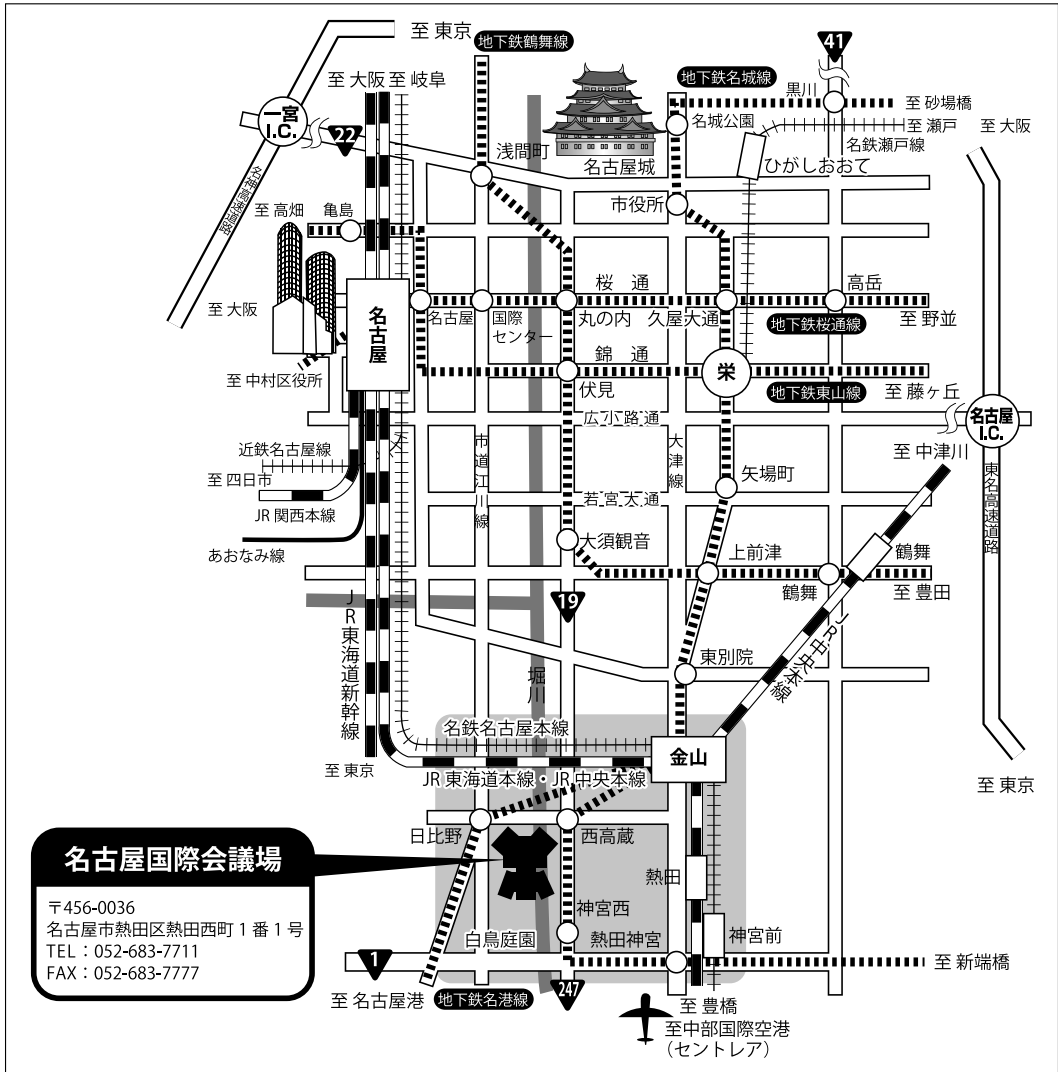

# 交通案内

## JR または名鉄+地下鉄

## 地下鉄

## タクシー

約20分