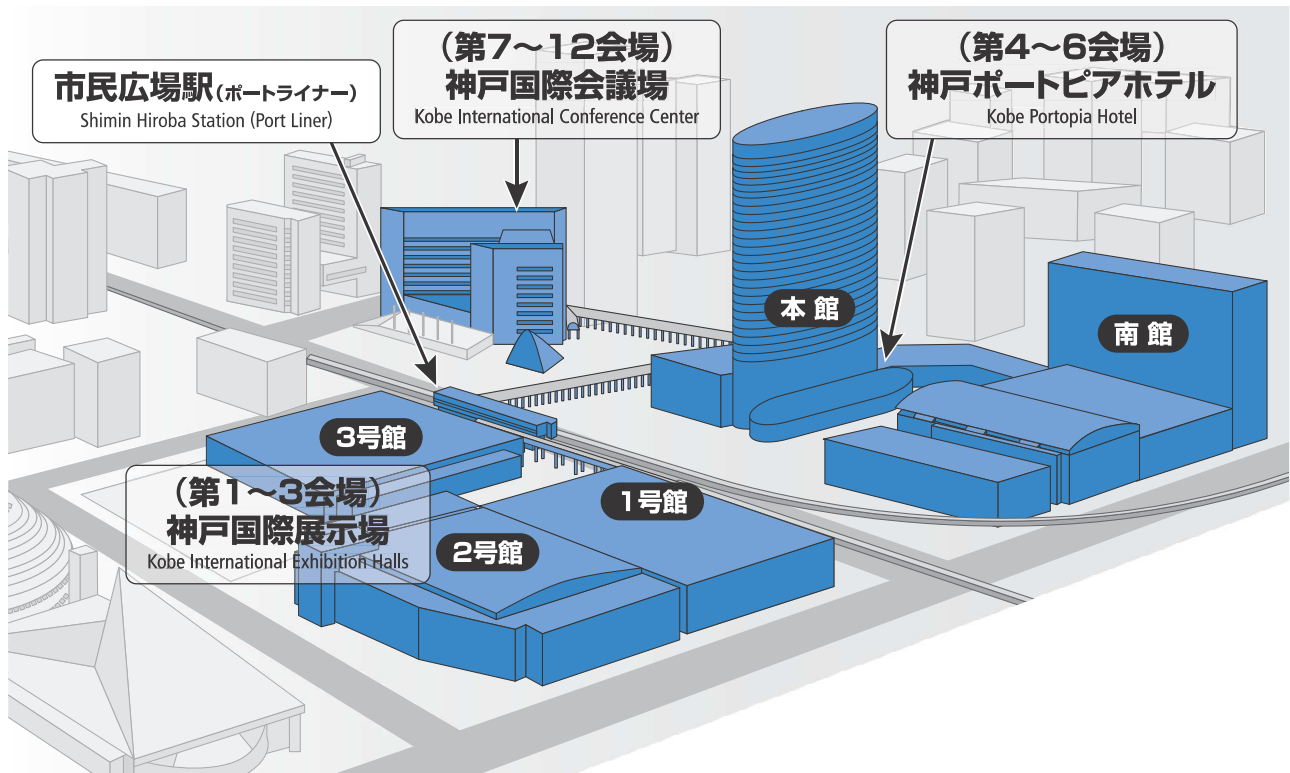

会場周辺のご案内およびアクセス

神戸国際展示場	〒650-0046	兵庫県神戸市中央区港島中町 6-11-1
神戸国際会議場	〒650-0046	兵庫県神戸市中央区港島中町 6-9-1
神戸ポートピアホテル	〒650-0046	兵庫県神戸市中央区港島中町 6-10-1

飛行機で			
関西国際空港	⇒ バイシャトル 約 30 分 ⇒	神戸空港 ⇒ ポートライナー 約 8 分 ⇒	市民広場 (コンベンションセンター) 駅
	⇒ リムジンバス 約 70 分 ⇒	三宮駅 ⇒ ポートライナー 約 10 分 ⇒	
伊丹空港	⇒ リムジンバス 約 40 分 ⇒	三宮駅 ⇒ タクシー 約 10 分 ⇒	会場
新幹線で			
JR 新神戸駅	⇒ タクシー 約 20 分 ⇒		会場
	⇒ 市営地下鉄 約 2 分 ⇒	三宮駅 ⇒ ポートライナー 約 10 分 ⇒	市民広場 (コンベンションセンター) 駅
お車で			
▶ 大阪方面よりお越しの場合			会場
阪神高速 3号神戸線	⇒ 生田川 I.C. より ポートアイランド方面 約 5 分 ⇒		
阪神高速 5号湾岸線	⇒ 住吉浜 I.C.(乗り継ぎ) ⇒ ハーバーハイウェイ経由ポートアイランド降口 約 3 分 ⇒		
▶ 岡山・姫路方面よりお越しの場合			会場
阪神高速 3号神戸線	⇒ 京橋 I.C. より ポートアイランド方面 約 5 分 ⇒		

* 近隣の有料駐車場をご利用ください。