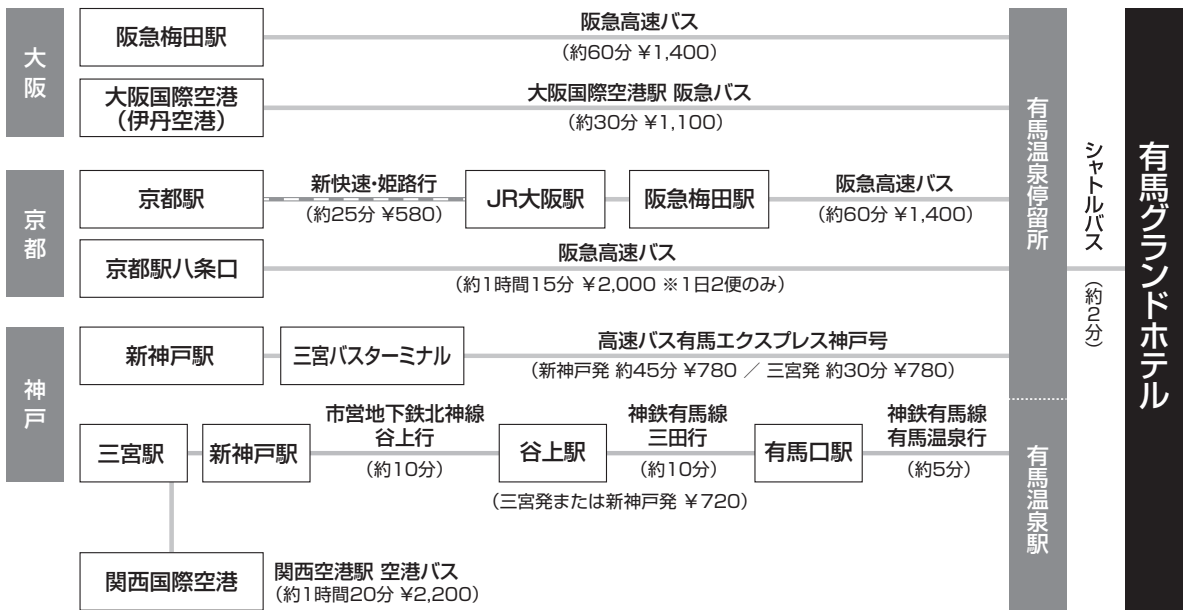

学生・研修医セッション

セミナー

JR線
新幹線
私鉄
高速道路

※新神戸駅からタクシーの場合：所要時間20～30分 (約9,200円)

※シャトルバス：有馬温泉駅、有馬温泉停留所隣の猪名野茶房前より有馬グランドホテルのシャトルバスのりばがございます。ご利用の際は、有馬グランドホテルへお電話をお願いいたします。
【電話番号】 078-904-0181 【運行時間】 8:00～21:00