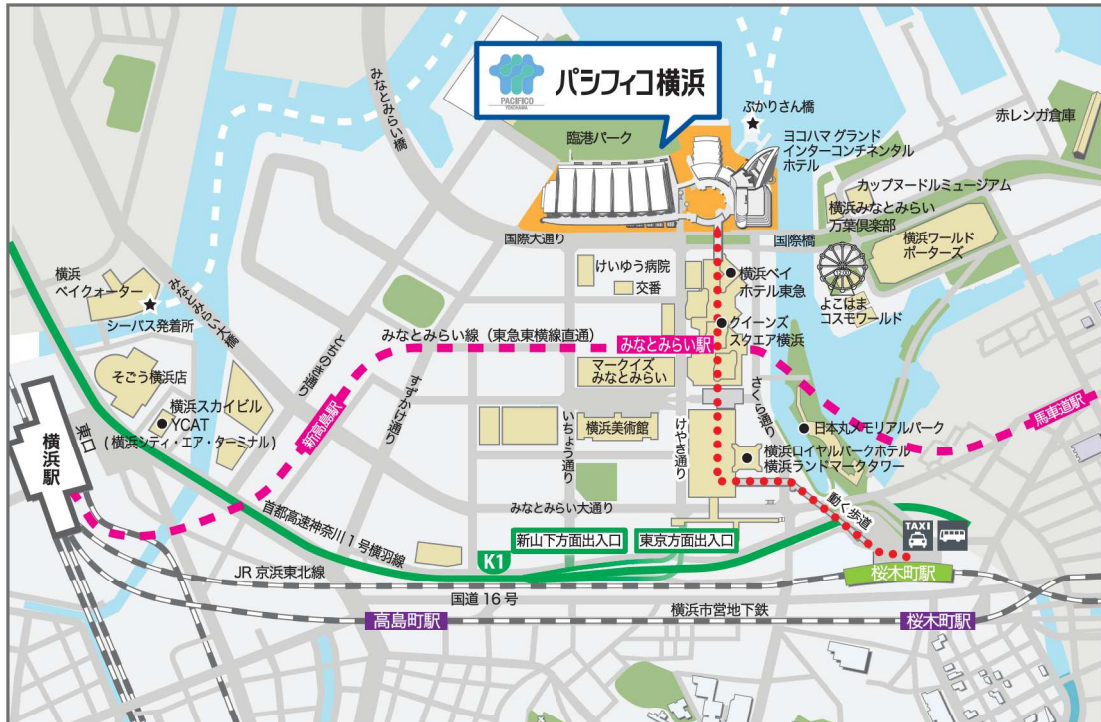

会場周辺図

アクセス・会場案内

交通案内

飛行機

羽田空港	リムジンバス		40分	横浜駅	YCAT (横浜シティ・エア・ターミナル)	みなとみらい線	3分	みなとみらい駅	徒歩	5分	パシフィコ横浜 PACIFICO YOKOHAMA	
	リムジンバス	30分	タクシー									7分
	京浜急行	24分										
成田空港	リムジンバス (パシフィコ横浜行きは110分)	90分										
	JR成田エクスプレス	90分										

電車・新幹線

渋谷駅	東急東横線:特急→みなとみらい線	30分	徒歩	5分	パシフィコ横浜 PACIFICO YOKOHAMA
東京駅	JR東海道線 (東急東横線・みなとみらい線直通運転)	25分	みなとみらい駅		
	JR横浜線	3分	菊名駅	東急東横線	
新横浜駅	JR横浜線	JR京浜東北線	3分	徒歩	12分
	横浜市営地下鉄		15分	桜木町駅	バス
				タクシー	5分

車

首都高速	[東京方面より]	横羽線 横浜公園方面	横浜線 みなとみらい ランプ	約3分	パシフィコ横浜 PACIFICO YOKOHAMA
		湾岸線(バイパス)横浜方面			
東名高速 横浜町田IC	[関西・中部方面より]	保土ヶ谷バイパス 約15分▶ 狩場IC ▶ 高速神奈川3号 狩場線横浜方面 約10分▶			