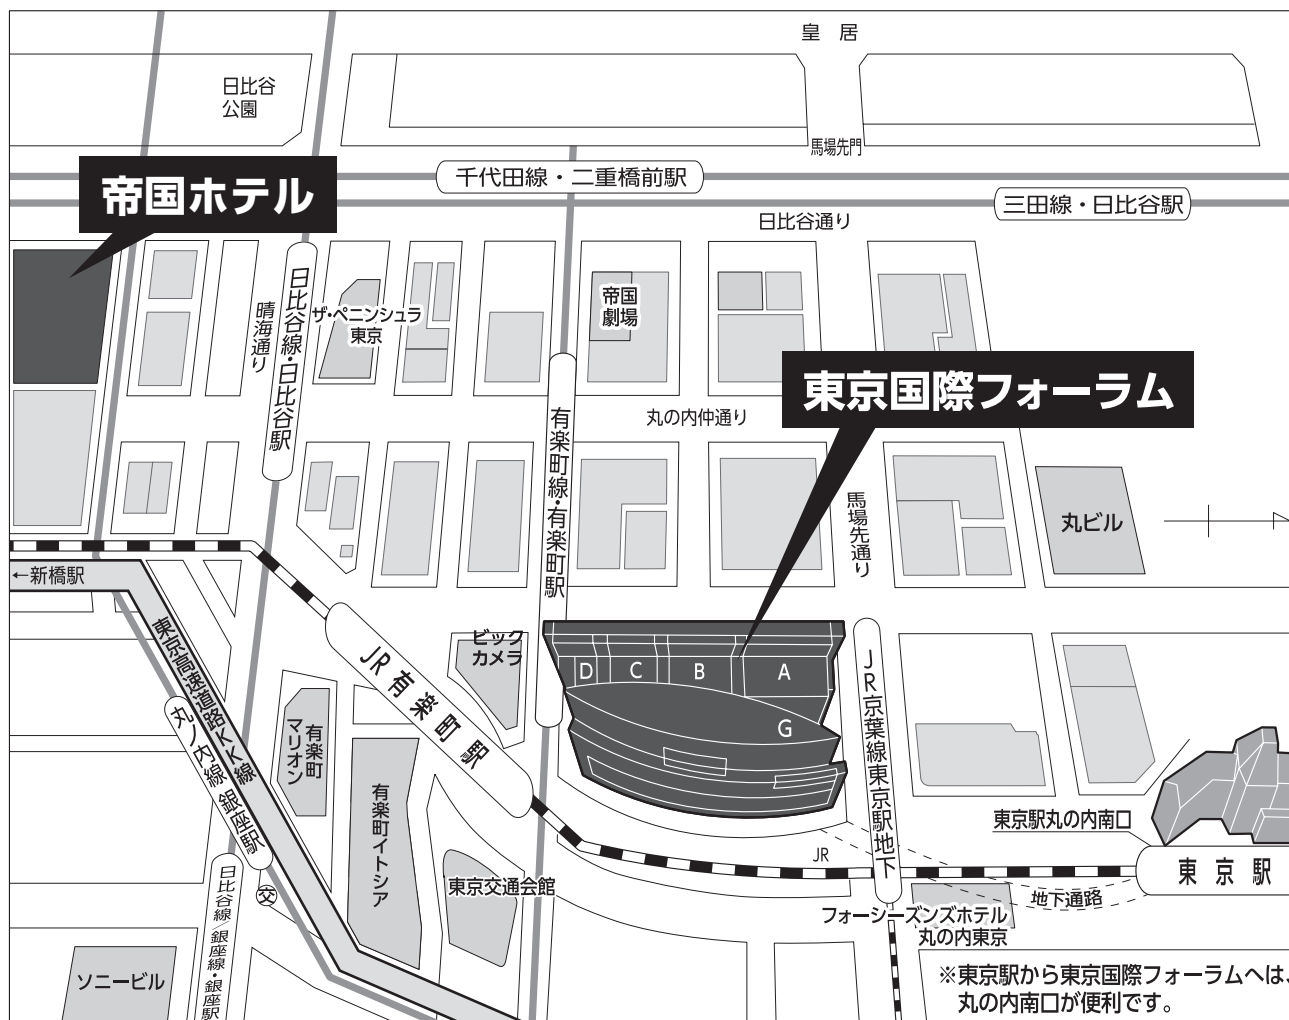

交通案内図

東京国際フォーラム

〒100-0005 東京都千代田区丸の内3丁目5番1号 TEL: 03-5221-9000

● JR線

- 「有楽町」駅より徒歩1分
- 「東京」駅より徒歩5分
(京葉線東京駅と地下1Fコンコースにて連絡)

● 地下鉄

- 有楽町線：有楽町駅と地下1Fコンコースにて連絡
- 日比谷線：銀座駅より徒歩5分/日比谷駅より徒歩5分
- 千代田線：二重橋前駅より徒歩5分/日比谷駅より徒歩7分
- 丸の内線：銀座駅より徒歩5分
- 銀座線：銀座駅より徒歩7分/京橋駅より徒歩7分
- 三田線：日比谷駅より徒歩5分

● 首都高速道路

- 「霞が関」出口から晴海通り
- 「神田橋」出口から日比谷通り
- 「宝町」出口から鍛冶橋通り
- 「京橋」出口から鍛冶橋通り

● 成田空港から

- リムジンバス 東京駅まで80~90分
- JR成田エクスプレス 東京駅まで53分

● 羽田空港から

- モノレール浜松町駅まで23分
- JR浜松町駅より有楽町駅まで4分