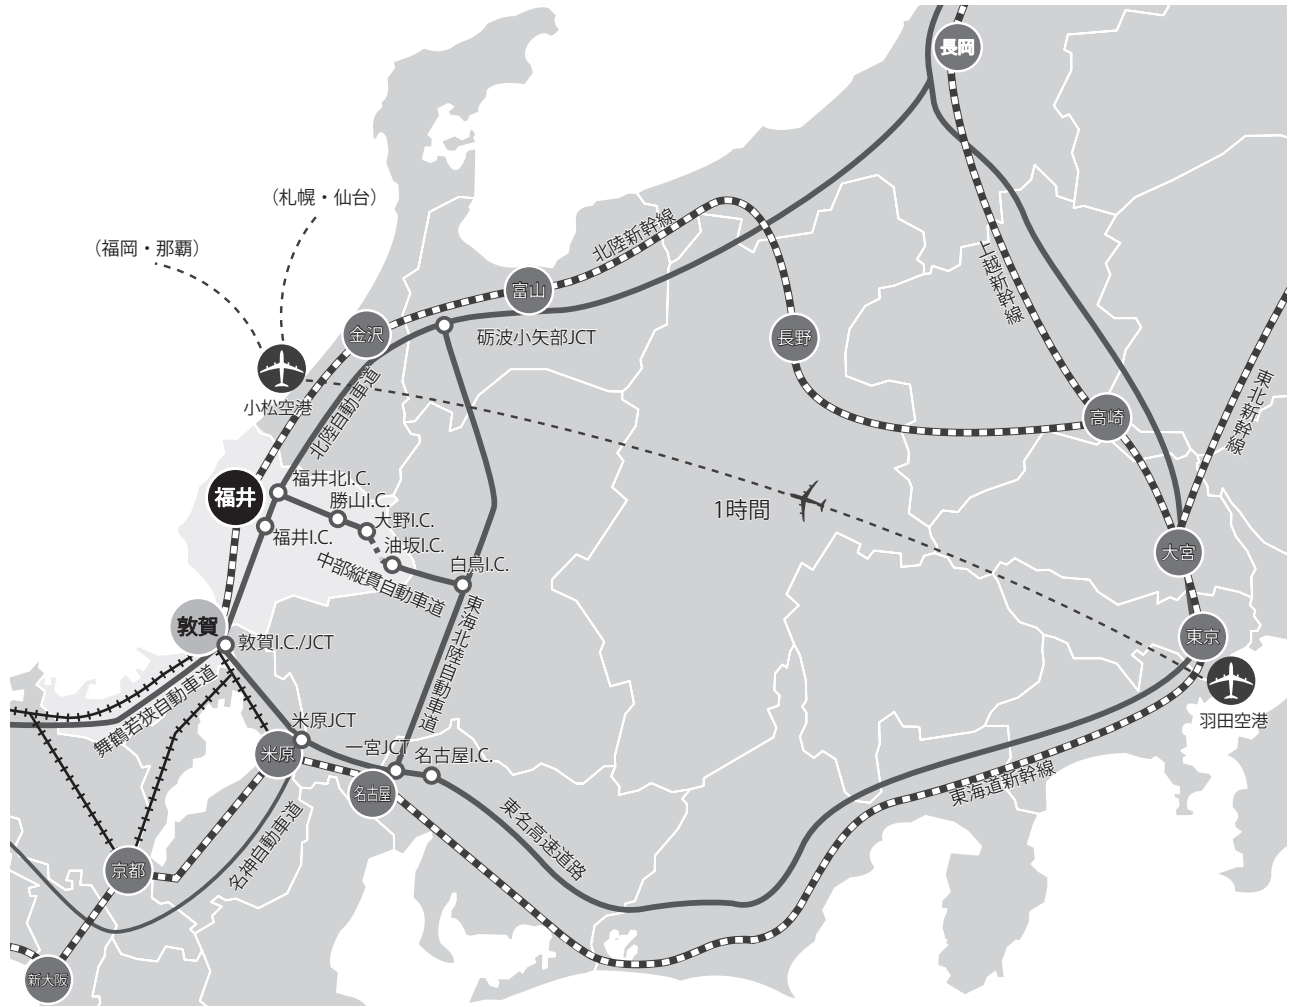

■ 福井までのアクセス

- 東京から
  - JR 北陸新幹線 ..... 約3時間
  - 飛行機 羽田—小松空港—福井(バス) ..... 約2時間
  
- 大阪から
  - JR 特急サンダーバード・北陸新幹線 ..... 約2時間
  
- 名古屋から
  - JR 東海道新幹線・特急しらすぎ・北陸新幹線 ..... 約2時間

■ 福井駅よりフェニックス・プラザまで

- 徒歩 駅西口から 1.8 km 約 20～30 分
- タクシー 駅西口タクシー乗り場から 1.8 km 約 7 分
- 電車
 

福井鉄道	三国方面	約 10 分	「田原町」下車
えちぜん鉄道	田原町方面	約 10 分	「田原町」下車
- バス
 

福井駅西口バスターミナル			
①番のりば	京福バス	27 大学病院新田塚線	約 8 分 「体育館前」下車
		38 大和田大学病院線	約 8 分 「体育館前」下車
②番のりば	京福バス	25 エンゼルランド線	約 8 分 「体育館前」下車
		26 福井総合病院線	約 8 分 「体育館前」下車
		28 運転者教育センター線	約 8 分 「体育館前」下車
⑤番のりば	福井鉄道	福浦線	約 8 分 「体育館前」下車
⑥番のりば	すまいるバス	北ルート	約 20 分 「田原町駅」下車