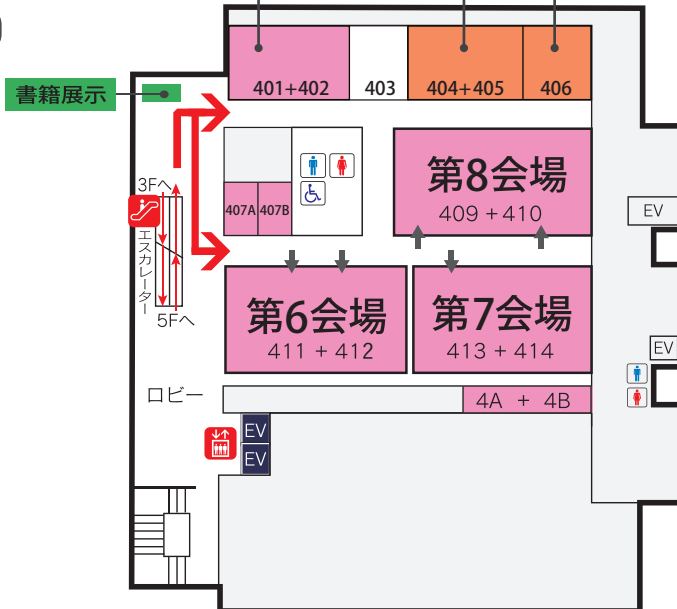

会場案内図

福岡国際会議場

1F

2F

3F

セミナー会場(6/30,7/1) 運営本部 主催本部

4F

5F

福岡サンパレス

2F

福岡国際センター