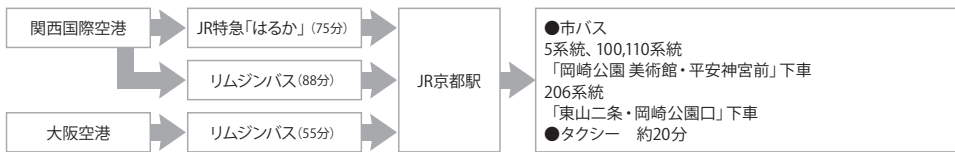

交通案内

✈️ 空港からのアクセス

🚆 鉄道でのアクセス

ロームシアター京都

みやこめッセ

京都市営地下鉄東西線「東山駅」より徒歩約8分