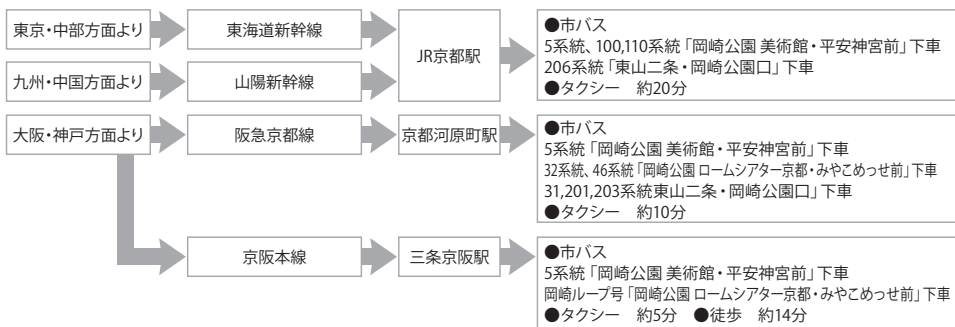

交通案内

✈️ 空港からのアクセス

🚆 鉄道でのアクセス

ロームシアター京都

みやこめッセ

京都市営地下鉄東西線「東山駅」より徒歩約8分