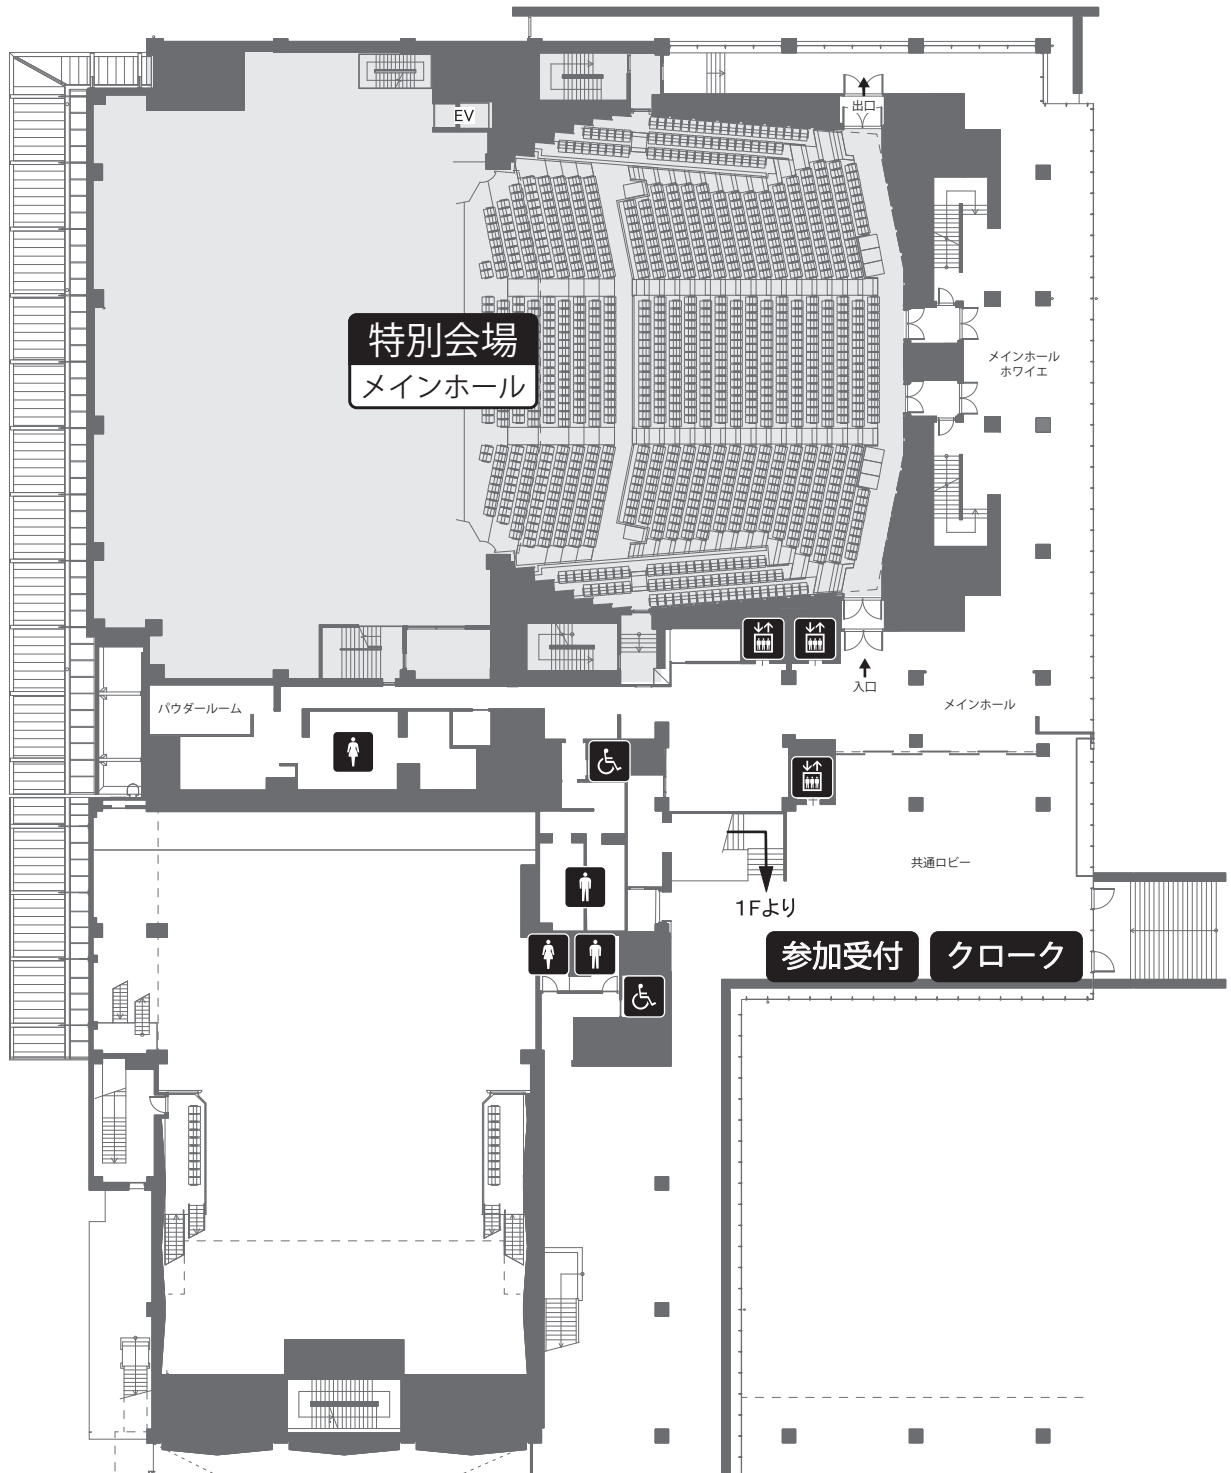

会場案内図 / Floor Map

ロームシアター京都

2月28日(水)のみ

2F

会場案内図／Floor Map

みやこめっせ（京都市勧業館）

2月29日（木）、3月1日（金）

3F

会場案内図 / Floor Map

みやこめっせ (京都市勧業館)

2月29日(木)、3月1日(金)

1F

2F

美術工芸ギャラリー

京都のおもてなし処
ギャラリーB

※ 2月29日(木)
12:00~17:00 のみ

会場案内図 / Floor Map

みやこめっせ (京都市勧業館)

2月29日(木)、3月1日(金)

B1F