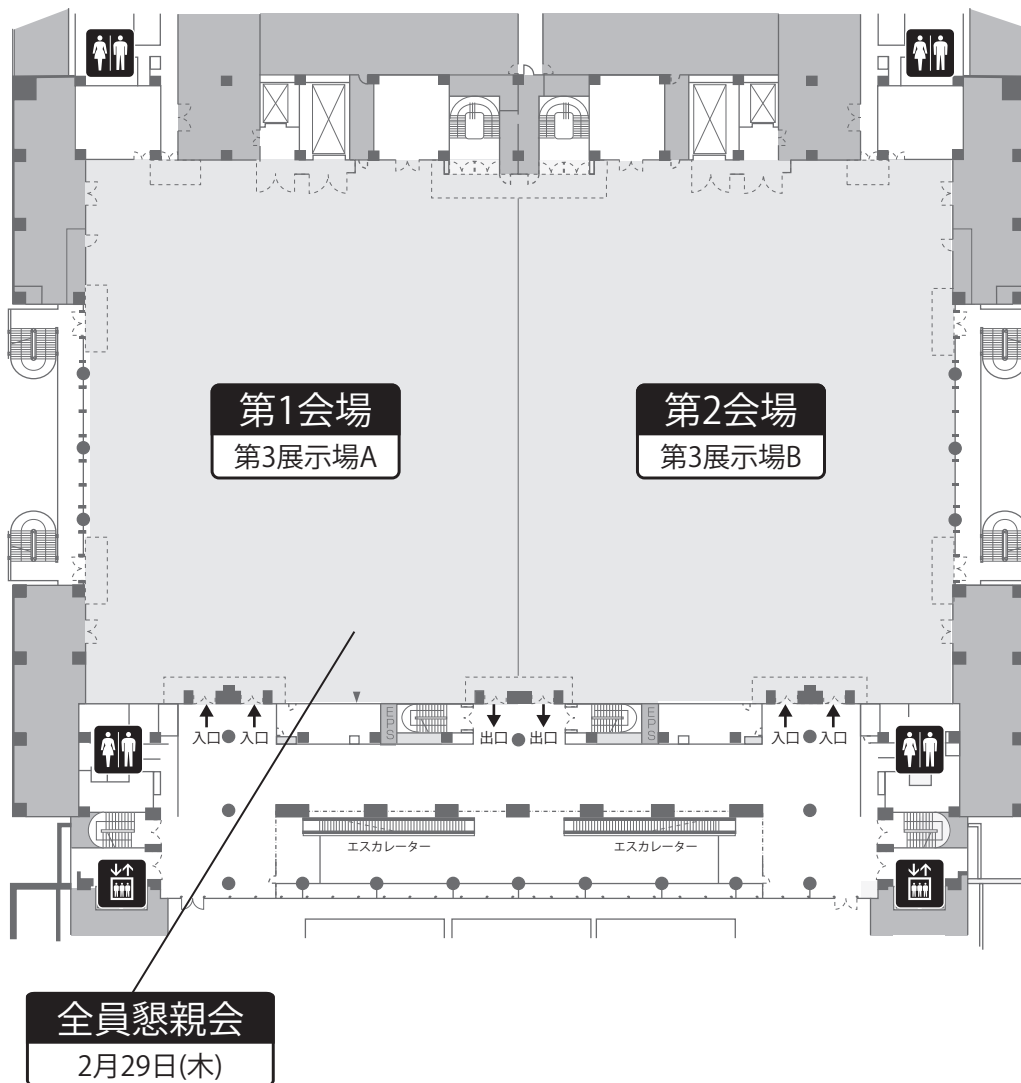

会場案内図 / Floor Map

ロームシアター京都

2月28日(水)のみ

2F

会場案内図／Floor Map

みやこめっせ（京都市勧業館）

2月29日（木）、3月1日（金）

3F

会場案内図 / Floor Map

みやこめっせ (京都市勧業館)

2月29日(木)、3月1日(金)

1F

2F

美術工芸ギャラリー

京都のおもてなし処
ギャラリーB

※ 2月29日(木)
12:00~17:00 のみ

会場案内図 / Floor Map

みやこめっせ (京都市勧業館)

2月29日(木)、3月1日(金)

B1F