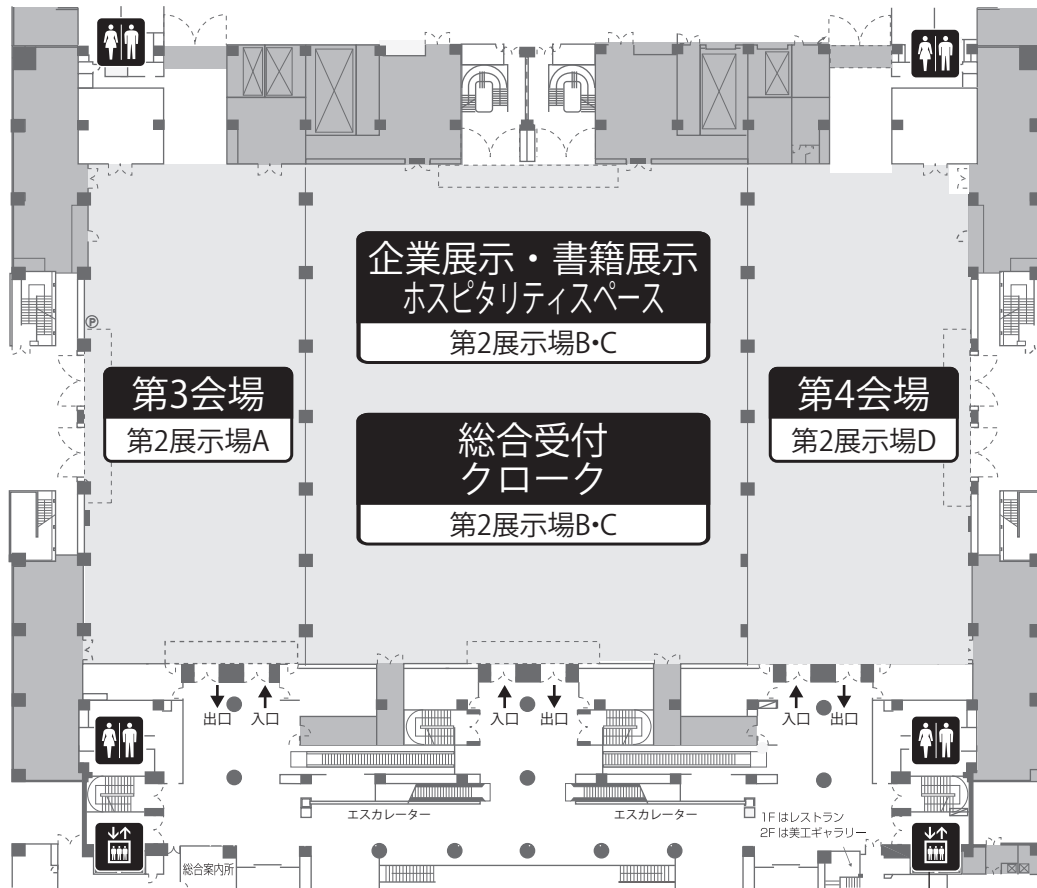

会場案内図 / Floor Map

ロームシアター京都

2月28日(水)のみ

2F

会場案内図／Floor Map

みやこめっせ（京都市勧業館）

2月29日（木）、3月1日（金）

3F

会場案内図 / Floor Map

みやこめっせ (京都市勧業館)

2月29日(木)、3月1日(金)

1F

2F

美術工芸ギャラリー

京都のおもてなし処
ギャラリーB

※ 2月29日(木)
12:00~17:00 のみ

会場案内図 / Floor Map

みやこめっせ (京都市勧業館)

2月29日(木)、3月1日(金)

B1F