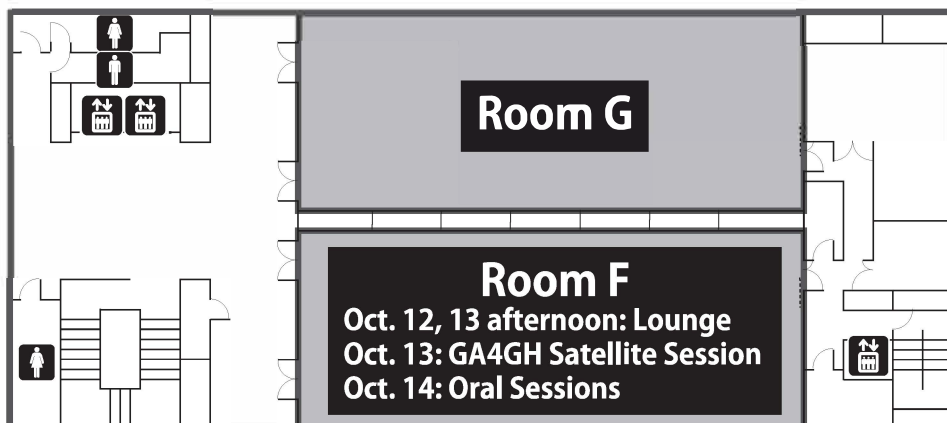

# Floor Plans

## Zenkoku Toshi Kaikan

**B1F**

**1F**

Main  
Entrance

Toshi Center  
Hotel

**2F**

**3F**