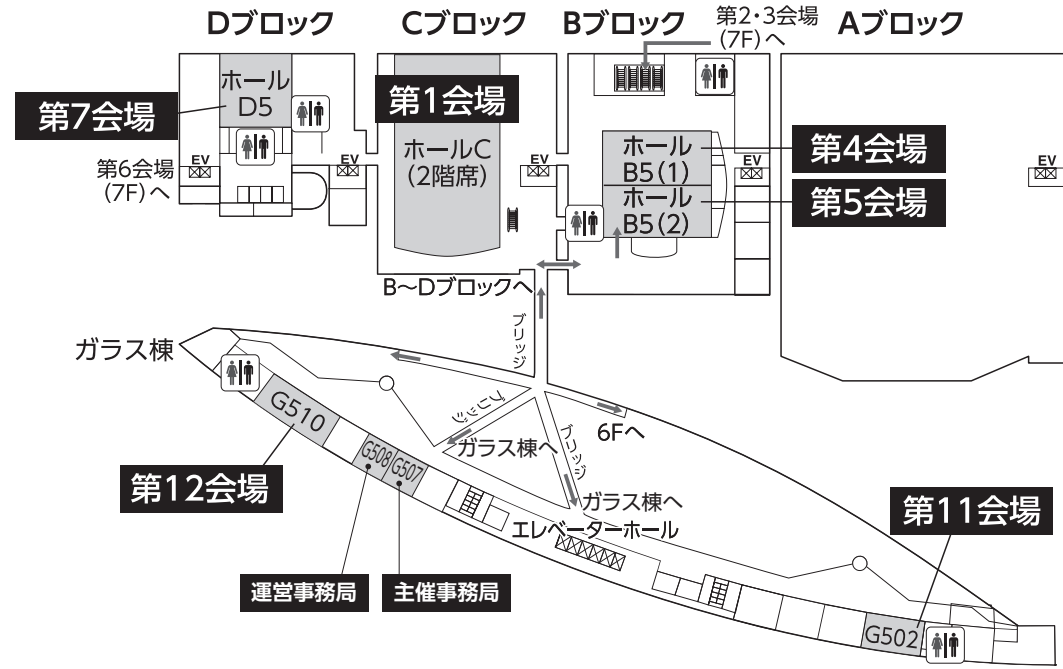

交通のご案内

東京国際フォーラム

〒100-0005 東京都千代田区丸の内三丁目5番1号 TEL:03-5221-9000

地下鉄

有楽町線：有楽町駅と地下1Fコンコースにて連絡
 日比谷線：銀座駅より徒歩5分/日比谷駅より徒歩5分
 千代田線：二重橋前駅より徒歩5分/日比谷駅より徒歩7分
 丸の内線：銀座駅より徒歩5分
 銀座線：銀座駅より徒歩7分/京橋駅より徒歩7分
 三田線：日比谷駅より徒歩5分

JR線

ホール棟 ← (B1F・4F・5F・6Fのブリッジで移動) → ガラス棟
 ホール棟内の会場間の横の移動は、5Fが通じております。

B1F

B2F

1F

4F

5F

6F

7F