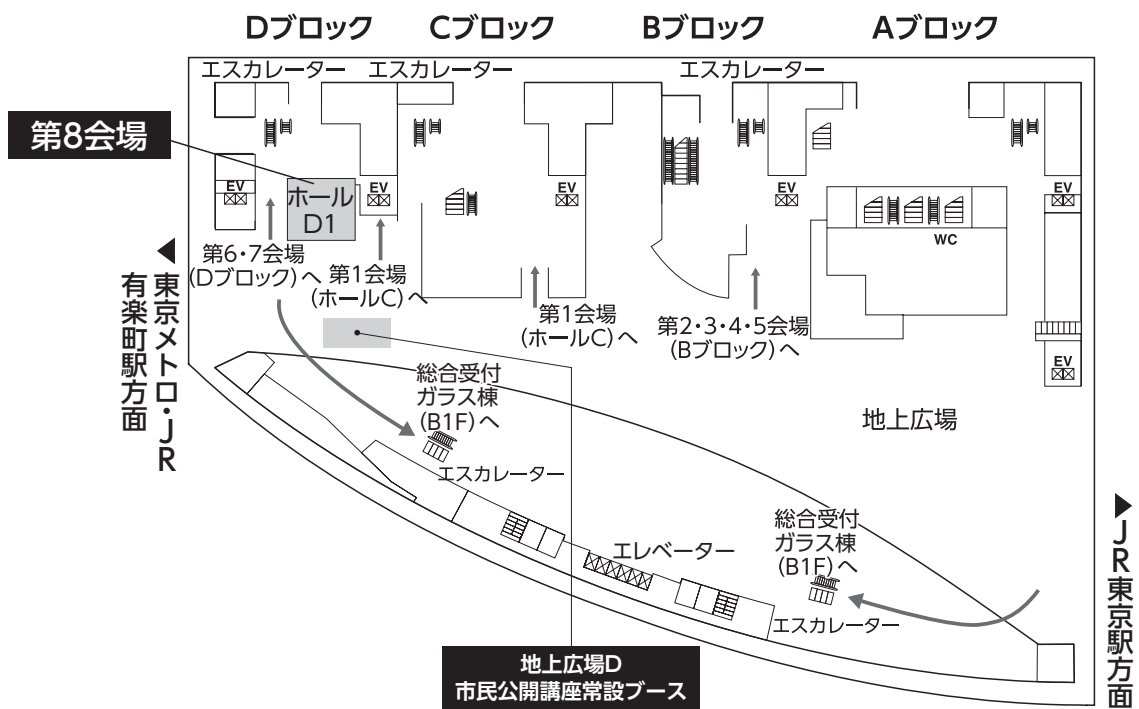

交通のご案内

東京国際フォーラム

〒100-0005 東京都千代田区丸の内三丁目5番1号 TEL:03-5221-9000

地下鉄

有楽町線：有楽町駅と地下1Fコンコースにて連絡
 日比谷線：銀座駅より徒歩5分/日比谷駅より徒歩5分
 千代田線：二重橋前駅より徒歩5分/日比谷駅より徒歩7分
 丸の内線：銀座駅より徒歩5分
 銀座線：銀座駅より徒歩7分/京橋駅より徒歩7分
 三田線：日比谷駅より徒歩5分

JR線

ホール棟 ← (B1F・4F・5F・6Fのブリッジで移動) → ガラス棟
 ホール棟内の会場間の横の移動は、5Fが通じております。

B1F

B2F

1F

4F

5F

6F

7F