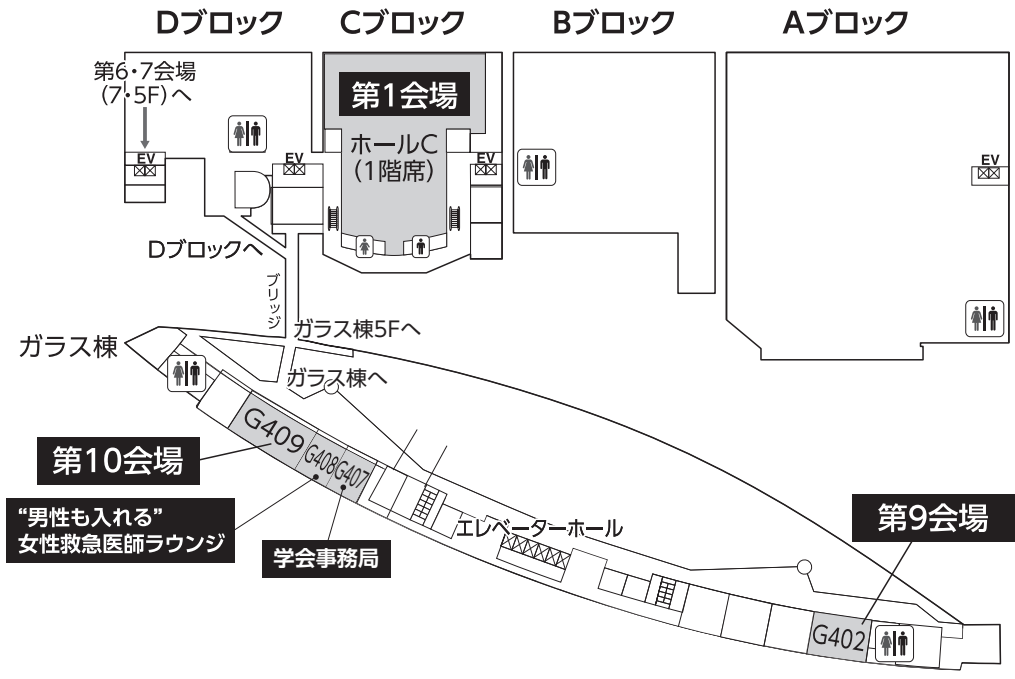

交通のご案内

東京国際フォーラム

〒100-0005 東京都千代田区丸の内三丁目5番1号 TEL:03-5221-9000

地下鉄

有楽町線：有楽町駅と地下1Fコンコースにて連絡
 日比谷線：銀座駅より徒歩5分/日比谷駅より徒歩5分
 千代田線：二重橋前駅より徒歩5分/日比谷駅より徒歩7分
 丸の内線：銀座駅より徒歩5分
 銀座線：銀座駅より徒歩7分/京橋駅より徒歩7分
 三田線：日比谷駅より徒歩5分

JR線

ホール棟 ← (B1F・4F・5F・6Fのブリッジで移動) → ガラス棟
 ホール棟内の会場間の横の移動は、5Fが通じております。

B1F

B2F

1F

4F

5F

6F

7F