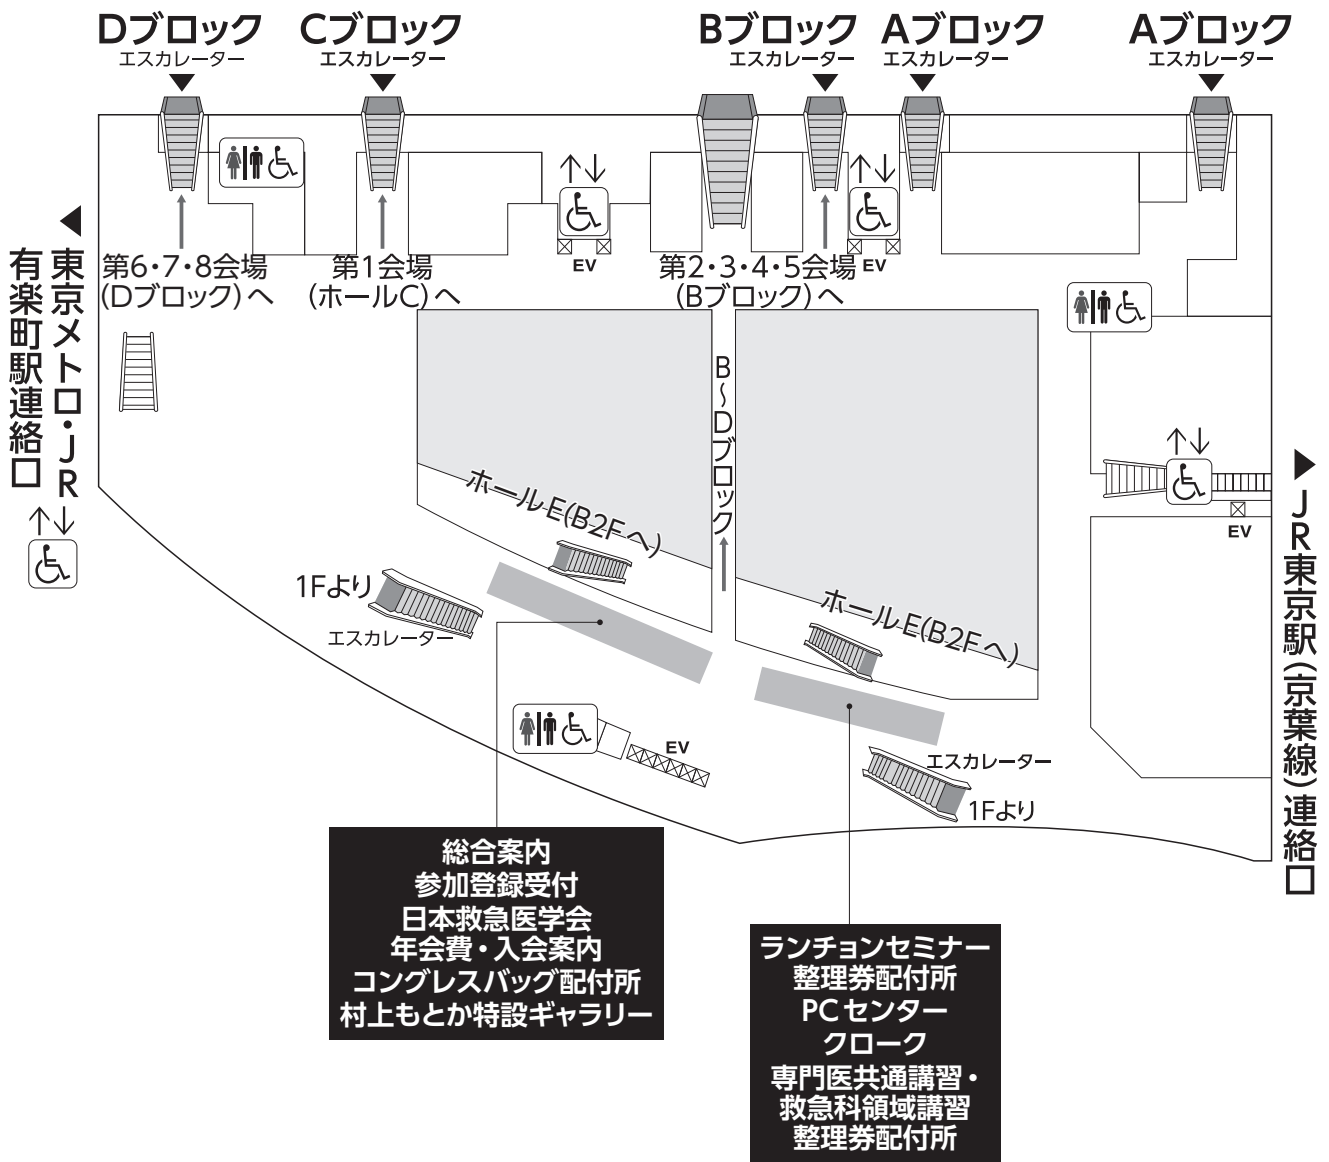

有楽町駅より徒歩1分
 東京駅より徒歩5分
 (京葉線東京駅と地下1Fコンコースにて連絡)

↑ 成田空港から

リムジンバス
 東京駅まで80~90分
 JR成田エクスプレス
 東京駅まで53分

↑ 羽田空港から

モノレール
 浜松町駅まで23分
 JR浜松町駅より
 有楽町駅まで4分

🚗 首都高速道路

霞ヶ関出口から晴海通り
 神田橋出口から日比谷通り
 宝町出口から鍛冶橋通り
 京橋出口から鍛冶橋通り

会場のご案内 / 東京国際フォーラム

ホール棟 ← (B1F・4F・5F・6Fのブリッジで移動) → ガラス棟
 ホール棟内の会場間の横の移動は、5Fが通じております。

B1F

B2F

1F

4F

5F

6F

7F