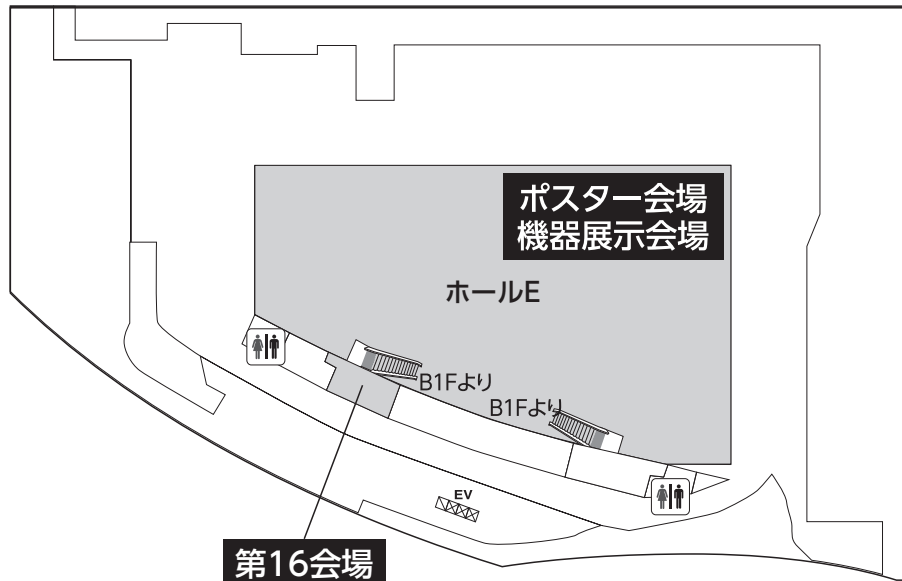

交通のご案内

東京国際フォーラム

〒100-0005 東京都千代田区丸の内三丁目5番1号 TEL:03-5221-9000

地下鉄

有楽町線：有楽町駅と地下1Fコンコースにて連絡
 日比谷線：銀座駅より徒歩5分/日比谷駅より徒歩5分
 千代田線：二重橋前駅より徒歩5分/日比谷駅より徒歩7分
 丸の内線：銀座駅より徒歩5分
 銀座線：銀座駅より徒歩7分/京橋駅より徒歩7分
 三田線：日比谷駅より徒歩5分

JR線

有楽町駅より徒歩1分
 東京駅より徒歩5分
 (京葉線東京駅と地下1Fコンコースにて連絡)

↑ 成田空港から

リムジンバス
 東京駅まで80~90分
 JR成田エクスプレス
 東京駅まで53分

↑ 羽田空港から

モノレール
 浜松町駅まで23分
 JR浜松町駅より
 有楽町駅まで4分

🚗 首都高速道路

霞ヶ関出口から晴海通り
 神田橋出口から日比谷通り
 宝町出口から鍛冶橋通り
 京橋出口から鍛冶橋通り

会場のご案内 / 東京国際フォーラム

ホール棟 ← (B1F・4F・5F・6Fのブリッジで移動) → ガラス棟
 ホール棟内の会場間の横の移動は、5Fが通じております。

B1F

B2F

1F

4F

5F

6F

7F