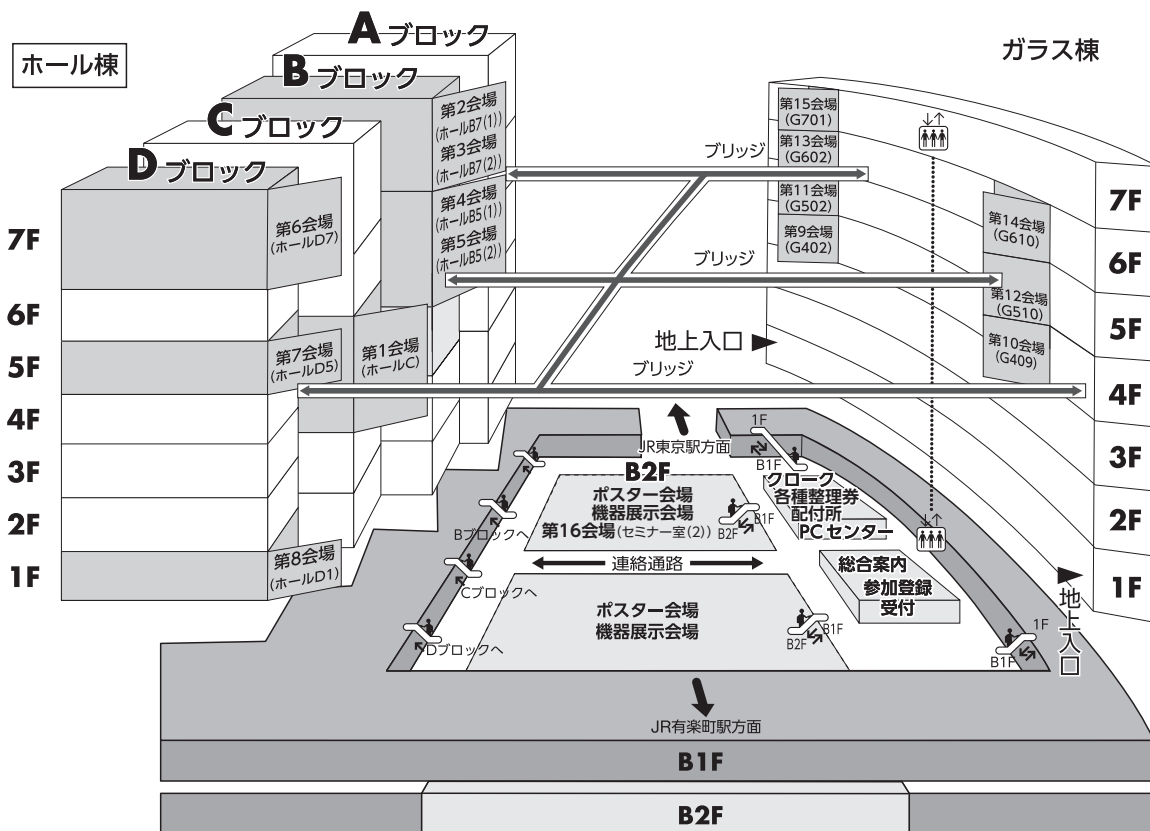

ホール棟 ← (B1F・4F・5F・6Fのブリッジで移動) → ガラス棟
 ホール棟内の会場間の横の移動は、5Fが通じております。

B1F

B2F

1F

4F

5F

6F

7F