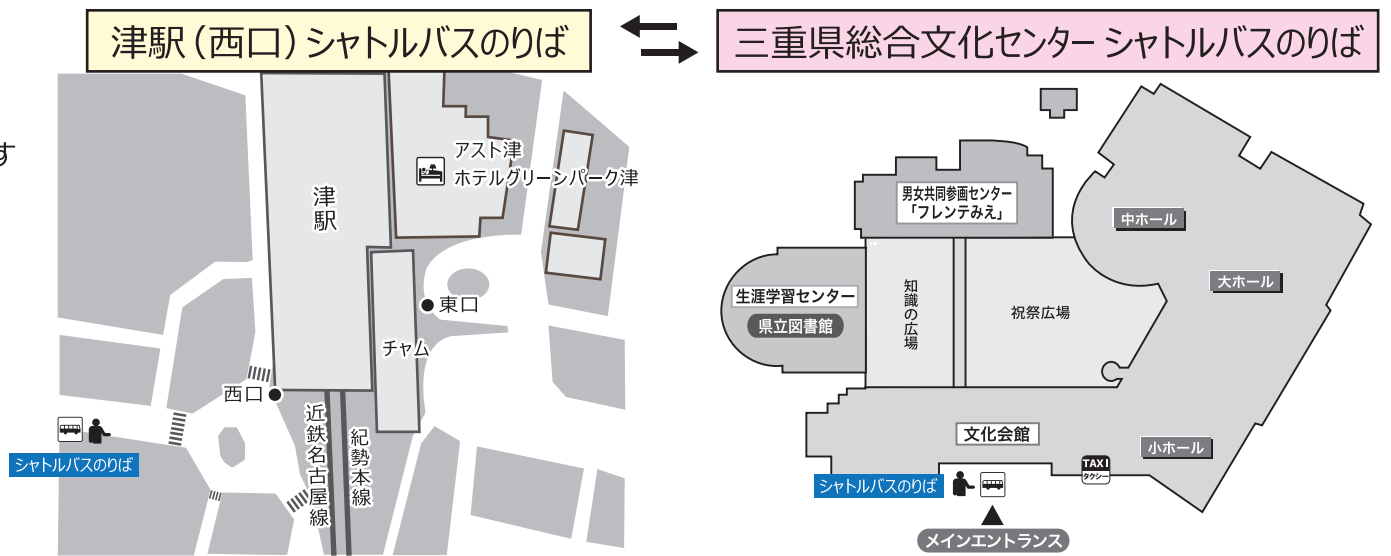

## ■ シャトルバスのご案内

- ・ シャトルバスのりば付近で係員のご案内します
- ・ バスは「路線バス」タイプです
- ・ 乗車できる人数に限りがあります  
(係員の指示に従ってご乗車ください)
- ・ 会場（駅）までの所要時間は約7分です  
(交通事情により遅延する場合があります)

7月19日(水)			7月20日(木)			7月21日(金)		
津駅西口 出発	時	三重県総合文化センター 出発	津駅西口 出発	時	三重県総合文化センター 出発	津駅西口 出発	時	三重県総合文化センター 出発
	8		00 20 40	8	15 35 55	00 20 40	8	35 50
	9		00 20 40	9	15 35 55	00 20 40	9	50
	10		00 20 40	10	15 35 55	00 20 40	10	10 50
00 30	11	15 45	00 30	11	15 45	00	11	10
00 30	12	15 45	00 30	12	15 45	30	12	45
00	13	45	00 30	13	45		13	00 30
00	14	45	00 30	14	15 45		14	00
00 30	15	15	00	15	15 45		15	00 30
00	16	15 45	00 30	16	45		16	15 45
	17	00 20 40	00	17	00 20 40		17	
	18	00 20 40		18	00 30 ※ホテルグリーンパーク津行		18	
	19	00		19			19	