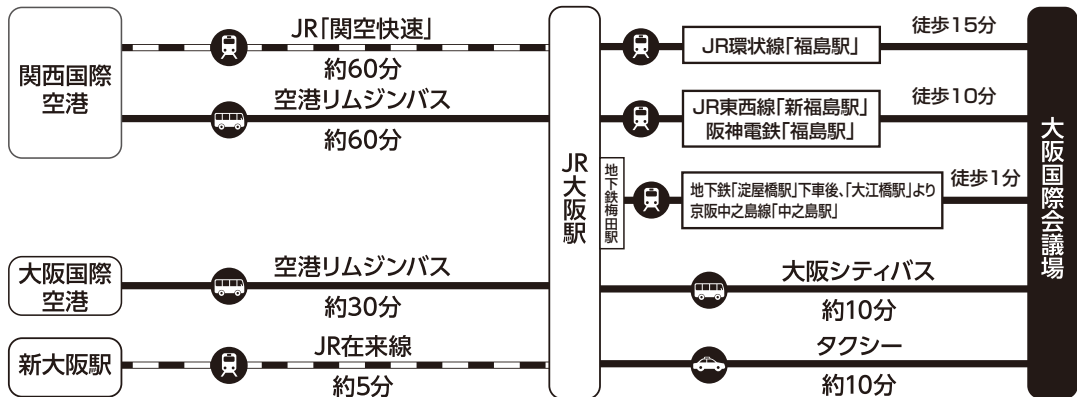

# 会場までの交通案内

## ■ 周辺アクセス

### 大阪国際会議場 (グランキューブ大阪)

〒530-0005

大阪市北区中之島5丁目3番51号

TEL : 06-4803-5555 (代表)

FAX : 06-4803-5620

✈ 関西国際空港から

- JR「関空快速」で「大阪」駅まで約60分
- 空港リムジンバスで「大阪」駅前まで約60分

✈ 大阪国際空港(伊丹)から