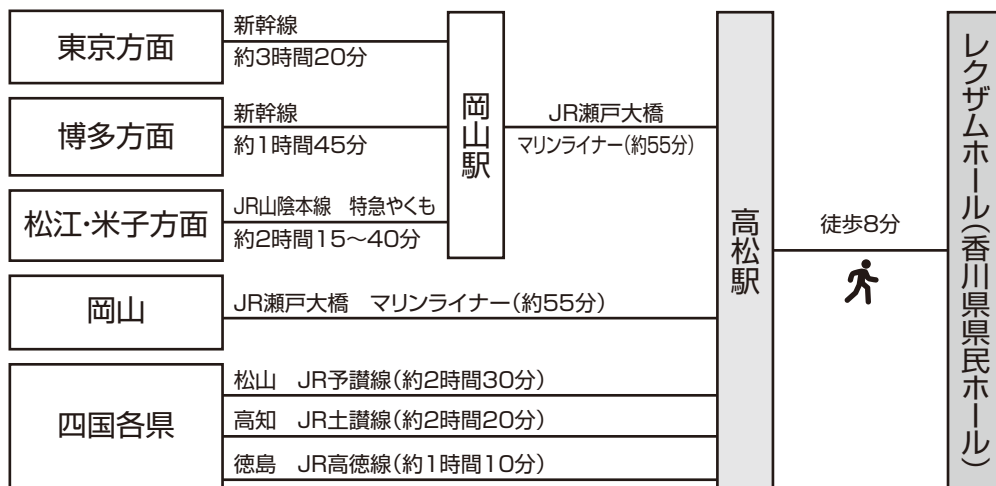

会場までの交通案内

■新幹線・電車でのお越しの方

■飛行機でお越しの方

■JR高松駅から徒歩8分

各方面からJR利用、終点高松駅下車で徒歩8分

各方面から高速バス利用、終点高松駅下車徒歩8分