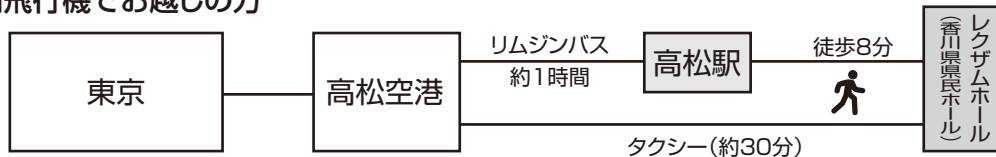

会場までの交通案内

■新幹線・電車でのお越しの方

■飛行機でお越しの方

■JR高松駅から徒歩8分

各方面からJR利用、終点高松駅下車で徒歩8分

各方面から高速バス利用、終点高松駅下車徒歩8分