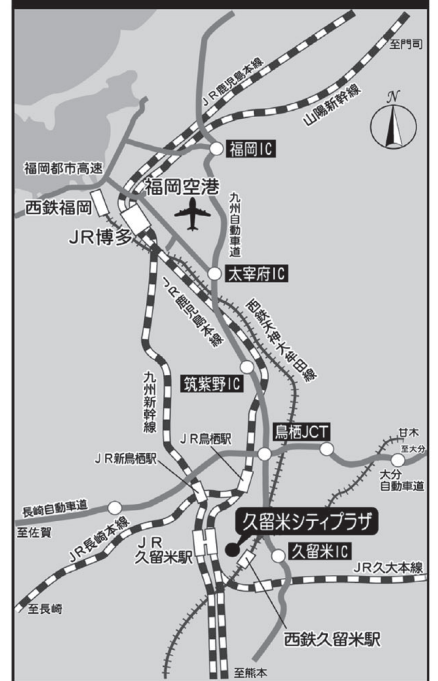

交通案内図

詳細地図

広域地図

交通案内

【自家用車ご利用の場合】
九州自動車道 久留米ICから 約15分

【新幹線ご利用の場合】
「みずほ」はJR久留米駅には停車しません。JR博多駅でお乗換えください。
「さくら」は一部の列車が停車します。停車駅にご注意ください。
「つばめ」は全ての列車が停車します。

【福岡空港をご利用の場合】
高速バスでの移動が便利です。
◆お帰りの際
高速バスをご利用の方は六ツ門シティプラザ前バス停をご利用ください。

【西鉄バスご利用の場合】
◆系統番号
①③⑦⑧⑩⑬⑮⑲⑳㉓㉔㉕㉖㉗㉘㉙㉚㉛㉜㉝㉞㉟
⑫⑭⑯⑰⑱㉑㉒㉓㉔㉕㉖㉗㉘㉙㉚㉛㉜㉝㉞㉟
⑪⑫⑬⑭⑮⑯⑰⑱⑲⑳㉓㉔㉕㉖㉗㉘㉙㉚㉛㉜㉝㉞㉟

◆お帰りの際
西鉄久留米駅をご利用の方は日吉町側のバス停を、
JR久留米駅をご利用の方は六ツ門側のバス停をご利用ください。

六ツ門・シティプラザ前バス停 (西鉄久留米駅・福岡空港行)
日吉町・シティプラザ前バス停 (JR久留米駅行)

六ツ門・シティプラザ前バス停 (西鉄久留米駅行)
日吉町・シティプラザ前バス停 (JR久留米駅行)