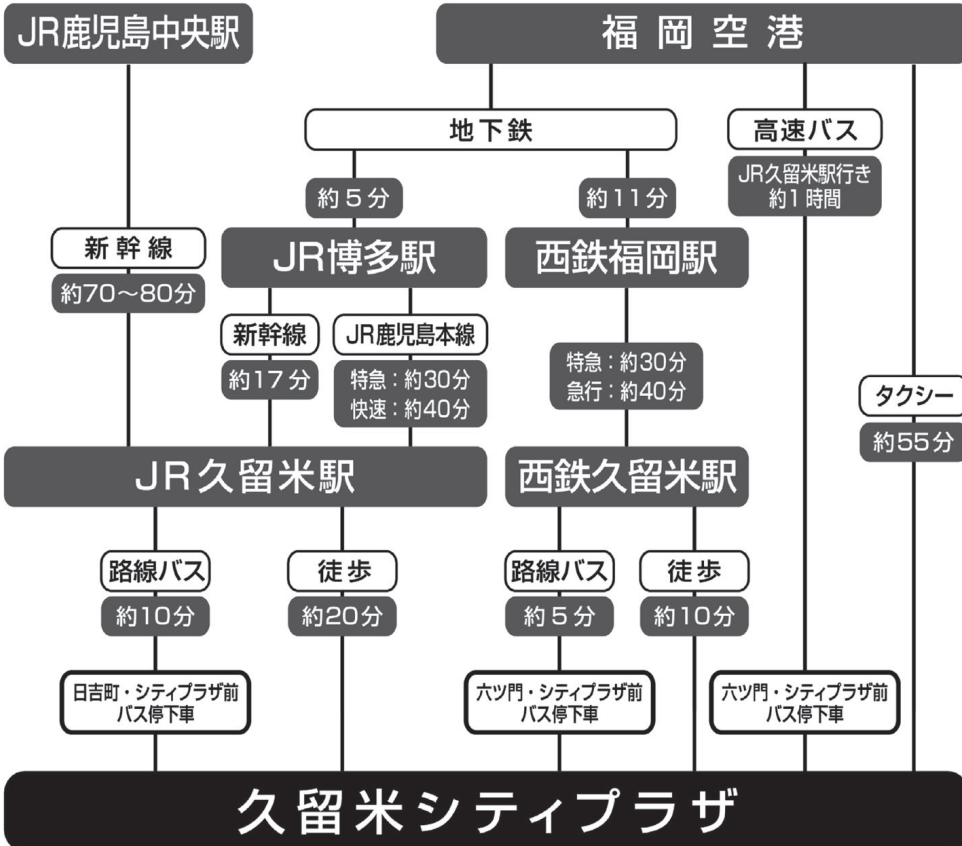

交通案内図

詳細地図

広域地図

交通案内

【自家用車ご利用の場合】
九州自動車道 久留米ICから 約15分

【新幹線ご利用の場合】
「みずほ」はJR久留米駅には停車しません。JR博多駅でお乗換えください。
「さくら」は一部の列車が停車します。停車駅にご注意ください。
「つばめ」は全ての列車が停車します。

【福岡空港をご利用の場合】
高速バスでの移動が便利です。
◆お帰りの際
高速バスをご利用の方は六ツ門シティプラザ前バス停をご利用ください。

【西鉄バスご利用の場合】
◆系統番号
①③⑦⑧⑩⑬⑮⑲⑳㉓㉔㉕㉖㉗㉘㉙㉚㉛㉜㉝㉞㉟
⑫⑭⑯⑰⑱㉑㉒㉓㉔㉕㉖㉗㉘㉙㉚㉛㉜㉝㉞㉟
⑪⑫⑬⑭⑮⑯⑰⑱⑲⑳㉓㉔㉕㉖㉗㉘㉙㉚㉛㉜㉝㉞㉟

◆お帰りの際
西鉄久留米駅をご利用の方は日吉町側のバス停を、
JR久留米駅をご利用の方は六ツ門側のバス停をご利用ください。

六ツ門・シティプラザ前バス停 (西鉄久留米駅・福岡空港行)
日吉町・シティプラザ前バス停 (JR久留米駅行)

六ツ門・シティプラザ前バス停 (西鉄久留米駅行)
日吉町・シティプラザ前バス停 (JR久留米駅行)