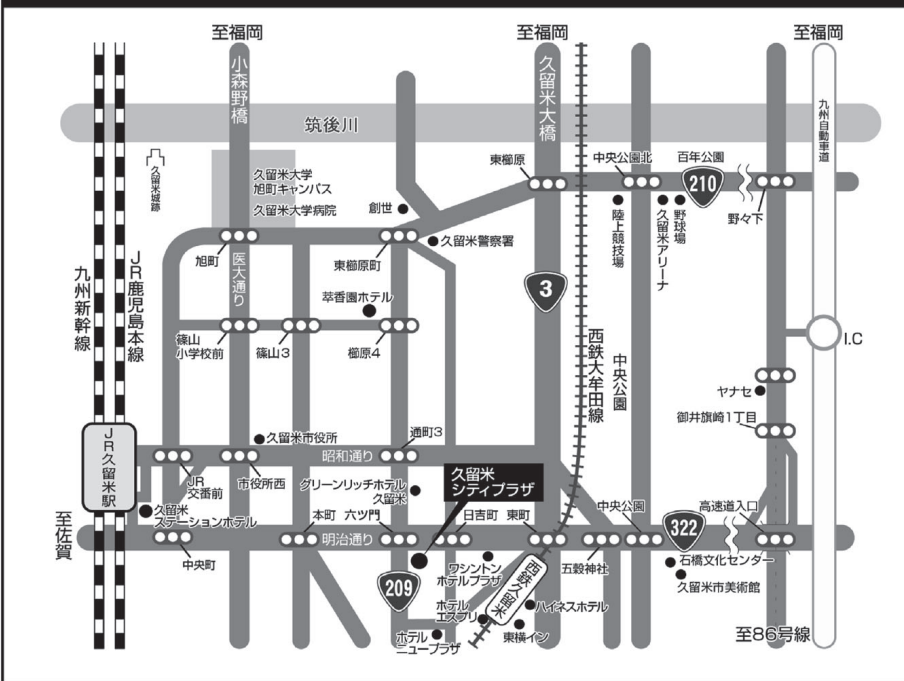

交通案内図

詳細地図

広域地図

交通案内

【自家用車ご利用の場合】
九州自動車道 久留米ICから 約15分

【新幹線ご利用の場合】
「みずほ」はJR久留米駅には停車しません。JR博多駅でお乗換えください。
「さくら」は一部の列車が停車します。停車駅にご注意ください。
「つばめ」は全ての列車が停車します。

【福岡空港をご利用の場合】
高速バスでの移動が便利です。
◆お帰りの際
高速バスをご利用の方は六ツ門シティプラザ前バス停をご利用ください。

【西鉄バスご利用の場合】
◆系統番号
①③⑦⑧⑩⑬⑮⑲⑳㉓㉔㉕㉖㉗㉘㉙㉚㉛㉜㉝㉞㉟
⑫⑭⑯⑰⑱㉑㉒㉓㉔㉕㉖㉗㉘㉙㉚㉛㉜㉝㉞㉟
⑪⑫⑬⑭⑮⑯⑰⑱⑲⑳㉓㉔㉕㉖㉗㉘㉙㉚㉛㉜㉝㉞㉟

◆お帰りの際
西鉄久留米駅をご利用の方は日吉町側のバス停を、
JR久留米駅をご利用の方は六ツ門側のバス停をご利用ください。

六ツ門・シティプラザ前バス停 (西鉄久留米駅・福岡空港行)
日吉町・シティプラザ前バス停 (JR久留米駅行)

六ツ門・シティプラザ前バス停 (西鉄久留米駅行)
日吉町・シティプラザ前バス停 (JR久留米駅行)