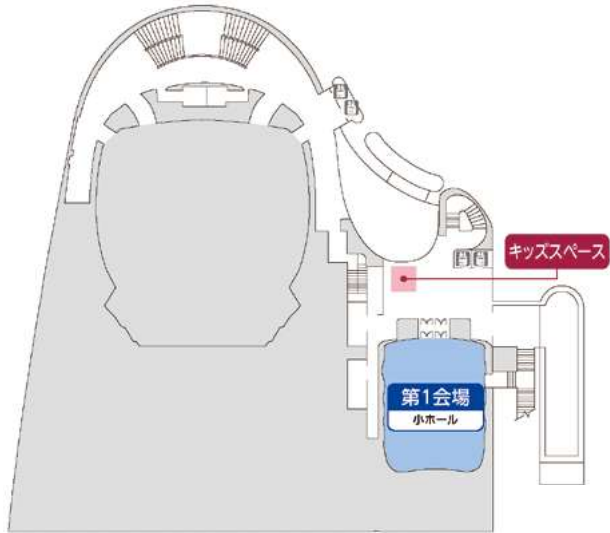

6F

- ・第5会場 (市民ホール602)
- ・第6会場 (市民ホール603)
- ・主催本部 (市民ホール601)
- ・運営本部 (市民ホール604)

4F

- ・第3会場 (市民ホール401+402)
- ・第4会場 (市民ホール403+404)

B1F

- ・総合案内
- ・クローク
- ・PC受付
- ・ポスター会場 (第1展示場)
- ・展示会場 (第1展示場)

ソニックシティホール

4F

- ・第2会場 (国際会議室)
- ・特別展示

2F

- ・第1会場 (小ホール)
- ・キッズスペース

ソニックシティホール 2F

ソニックシティホール 4F

ソニックシティビル B1F

ソニックシティビル 4F

ソニックシティビル 6F