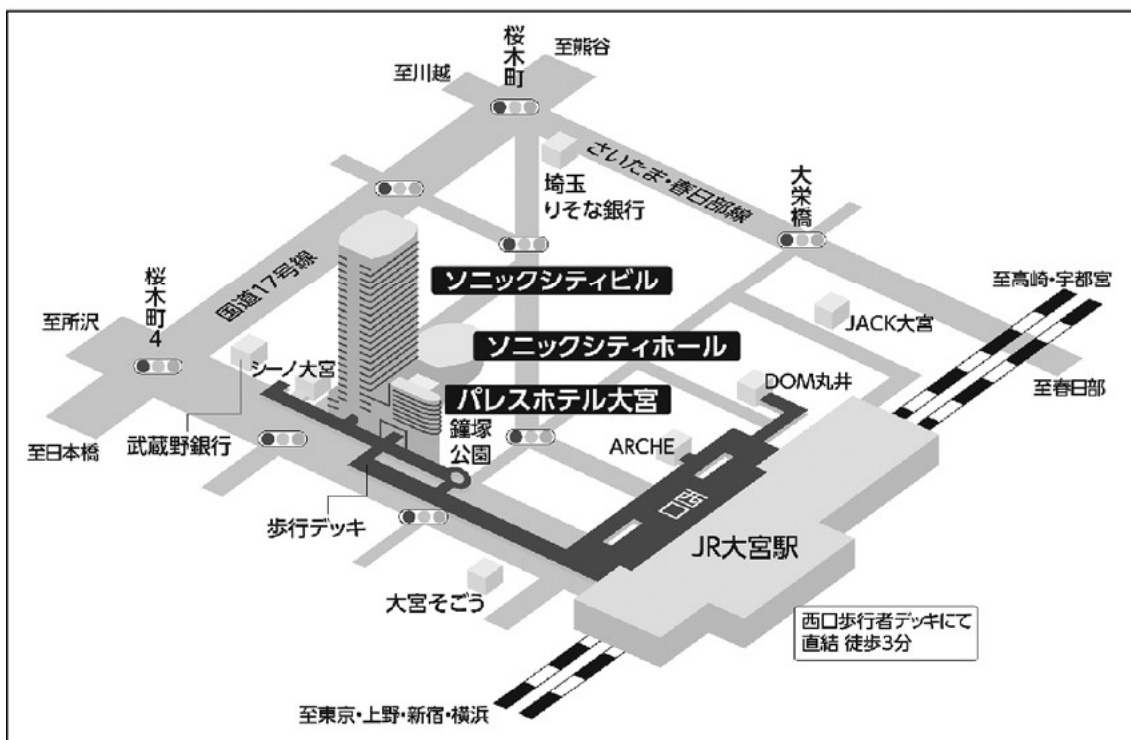

交通のご案内

●空港からの所要時間

●新幹線での所要時間

●在来線での所要時間

会場のご案内

大宮ソニックシティ

〒330-0854 埼玉県さいたま市大宮区桜木町1丁目7-5

ソニックシティビル

6F

- ・第5会場 (市民ホール602)
- ・第6会場 (市民ホール603)
- ・主催本部 (市民ホール601)
- ・運営本部 (市民ホール604)

4F

- ・第3会場 (市民ホール401+402)
- ・第4会場 (市民ホール403+404)

B1F

- ・総合案内
- ・クローク
- ・PC受付
- ・ポスター会場 (第1展示場)
- ・展示会場 (第1展示場)

ソニックシティホール

4F

- ・第2会場 (国際会議室)
- ・特別展示

2F

- ・第1会場 (小ホール)
- ・キッズスペース

ソニックシティホール 2F

ソニックシティホール 4F

ソニックシティビル B1F

ソニックシティビル 4F

ソニックシティビル 6F