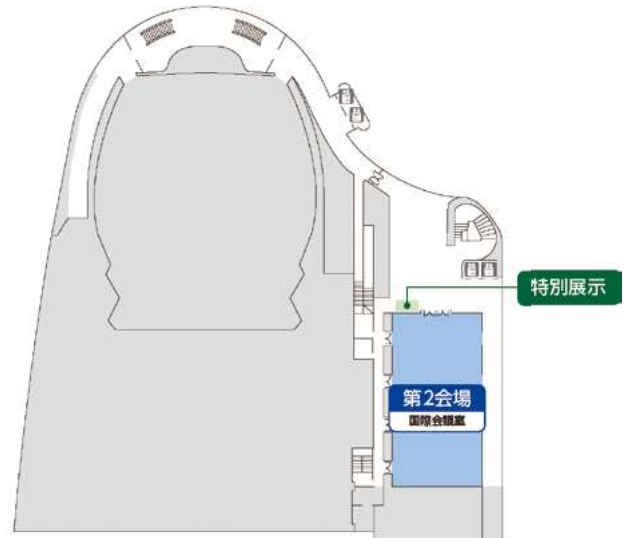

6F

- ・第5会場 (市民ホール602)
- ・第6会場 (市民ホール603)
- ・主催本部 (市民ホール601)
- ・運営本部 (市民ホール604)

4F

- ・第3会場 (市民ホール401+402)
- ・第4会場 (市民ホール403+404)

B1F

- ・総合案内
- ・クローク
- ・PC受付
- ・ポスター会場 (第1展示場)
- ・展示会場 (第1展示場)

ソニックシティホール

4F

- ・第2会場 (国際会議室)
- ・特別展示

2F

- ・第1会場 (小ホール)
- ・キッズスペース

ソニックシティホール 2F

ソニックシティホール 4F

ソニックシティビル B1F

ソニックシティビル 4F

ソニックシティビル 6F