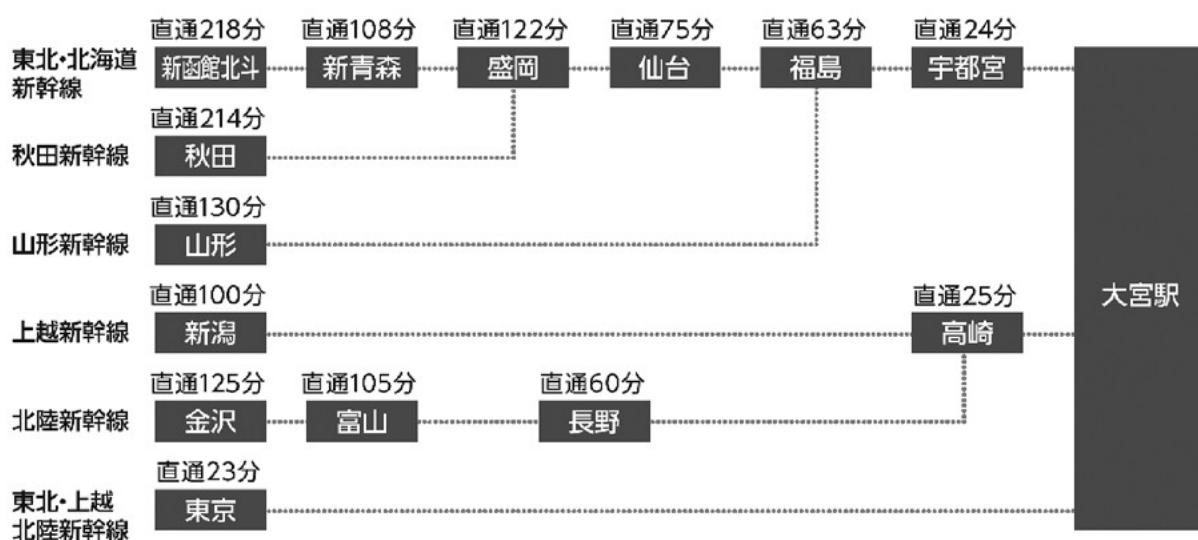

交通のご案内

●空港からの所要時間

●新幹線での所要時間

●在来線での所要時間

会場のご案内

大宮ソニックシティ

〒330-0854 埼玉県さいたま市大宮区桜木町1丁目7-5

ソニックシティビル

6F

- ・第5会場 (市民ホール602)
- ・第6会場 (市民ホール603)
- ・主催本部 (市民ホール601)
- ・運営本部 (市民ホール604)

4F

- ・第3会場 (市民ホール401+402)
- ・第4会場 (市民ホール403+404)

B1F

- ・総合案内
- ・クローク
- ・PC受付
- ・ポスター会場 (第1展示場)
- ・展示会場 (第1展示場)

ソニックシティホール

4F

- ・第2会場 (国際会議室)
- ・特別展示

2F

- ・第1会場 (小ホール)
- ・キッズスペース

ソニックシティホール 2F

ソニックシティホール 4F

ソニックシティビル B1F

ソニックシティビル 4F

ソニックシティビル 6F