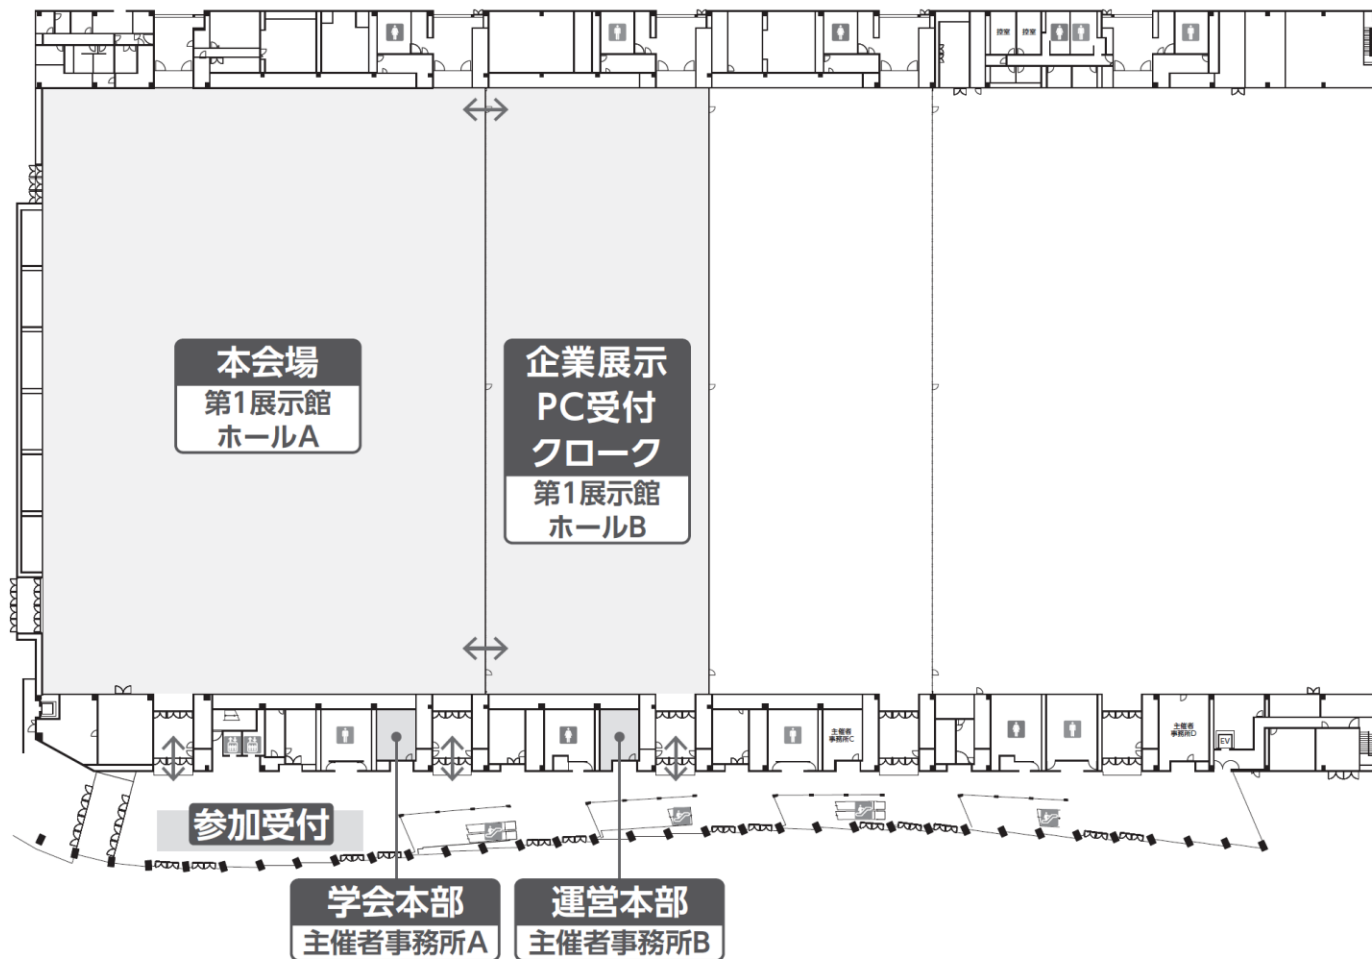

■ポートメッセなごや（名古屋市国際展示場）

第1展示館

- 本会場【第1展示館A】
- 参加受付【エントランス】
- クローク
- PC受付
- 企業展示
- おもてなしコーナー
- 休憩コーナー
- 運営本部【主催者事務所B】
- 主催本部【主催者事務所A】

コンベンション

- 第1会場【コンベンションホールA(1/4)】
- 第2会場【コンベンションホールA(1/4)】
- 第3会場【コンベンションホールA(1/4)】
- 第4会場【コンベンションホールA(1/4)】
- 第5会場【コンベンションホールB】

交流センター

- 第6会場【会議ホール】
- 第7会場【第3会議室】
- 第8会場【第4会議室】
- 第9会場【第6会議室】
- 第10会場【第7会議室】

■ポートメッセなごや（名古屋市国際展示場）

第1展示館

●1F

■ポートメッセなごや（名古屋市国際展示場）

コンベンションセンター

●3F