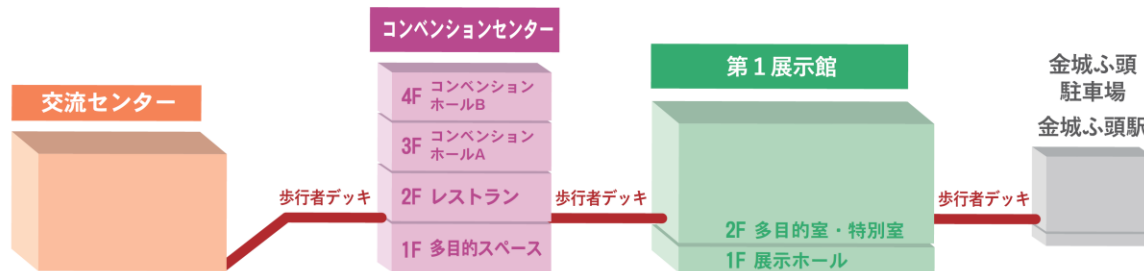

第1展示館

- 本会場【第1展示館A】
- 参加受付【エントランス】
- クローク
- PC受付
- 企業展示
- おもてなしコーナー
- 休憩コーナー
- 運営本部【主催者事務所B】
- 主催本部【主催者事務所A】

コンベンション

- 第1会場【コンベンションホールA(1/4)】
- 第2会場【コンベンションホールA(1/4)】
- 第3会場【コンベンションホールA(1/4)】
- 第4会場【コンベンションホールA(1/4)】
- 第5会場【コンベンションホールB】

交流センター

- 第6会場【会議ホール】
- 第7会場【第3会議室】
- 第8会場【第4会議室】
- 第9会場【第6会議室】
- 第10会場【第7会議室】