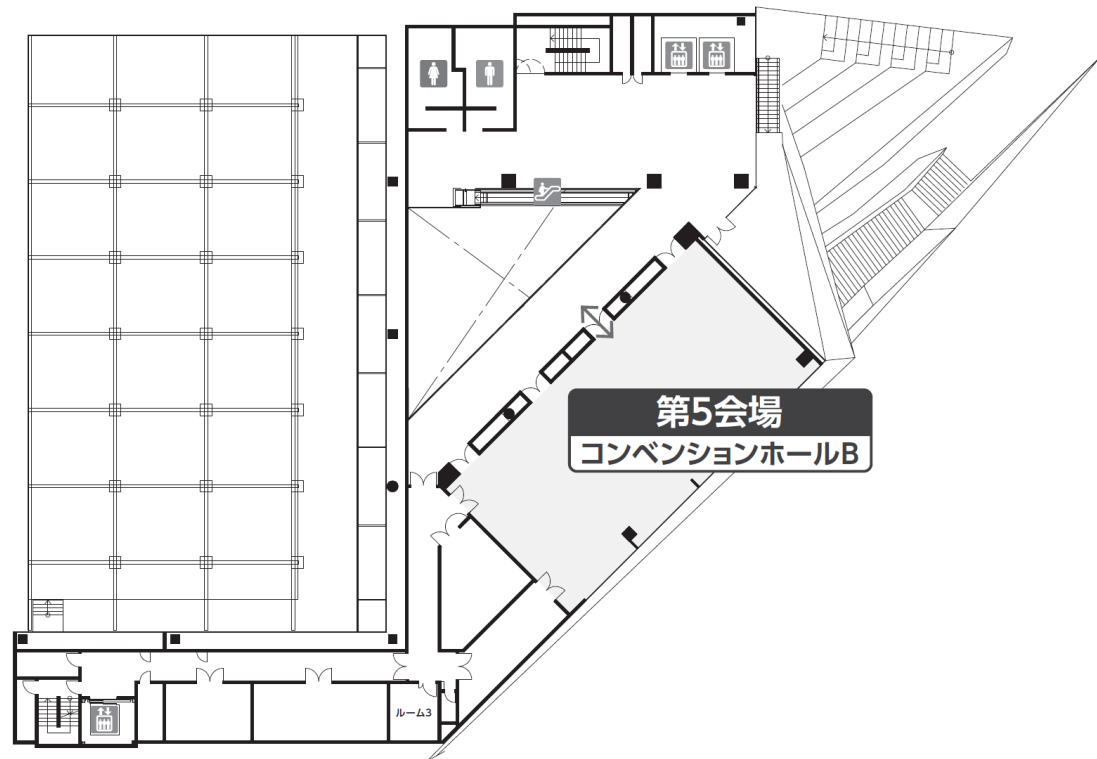

■ポートメッセなごや（名古屋市国際展示場）

コンベンションセンター

●4F