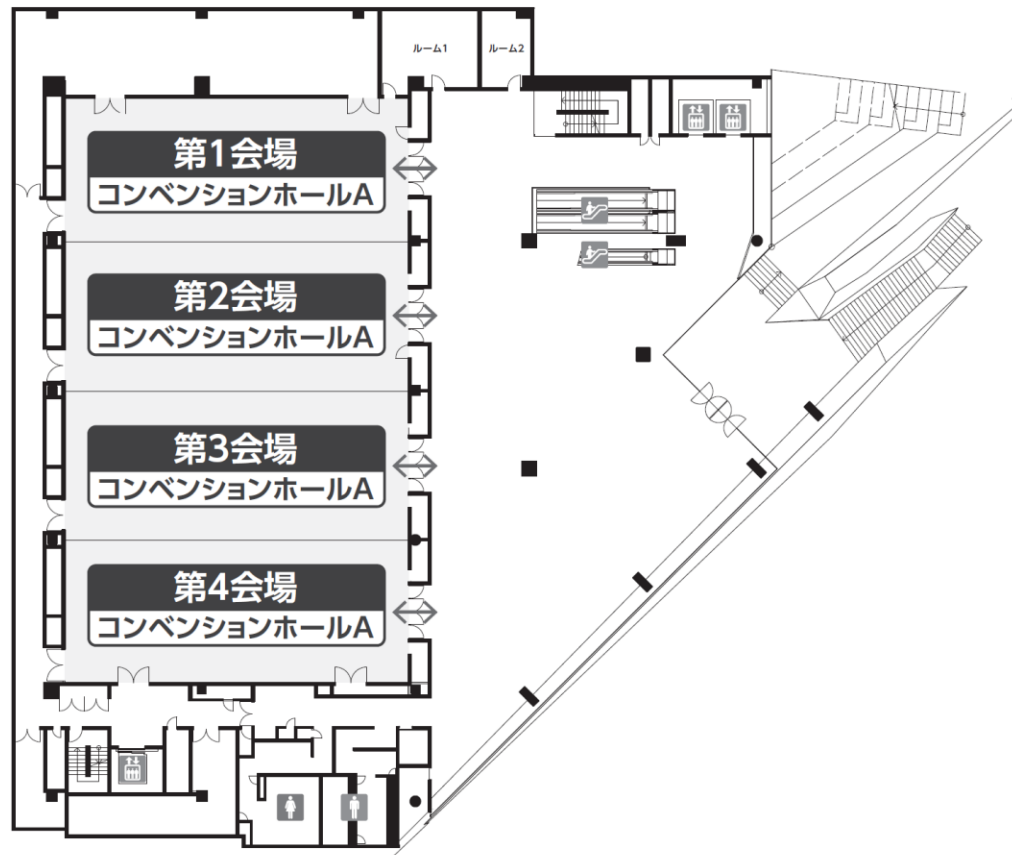

■ポートメッセなごや（名古屋市国際展示場）

第1展示館

- 本会場【第1展示館A】
- 参加受付【エントランス】
- クローク
- PC受付
- 企業展示
- おもてなしコーナー
- 休憩コーナー
- 運営本部【主催者事務所B】
- 主催本部【主催者事務所A】

コンベンション

- 第1会場【コンベンションホールA(1/4)】
- 第2会場【コンベンションホールA(1/4)】
- 第3会場【コンベンションホールA(1/4)】
- 第4会場【コンベンションホールA(1/4)】
- 第5会場【コンベンションホールB】

交流センター

- 第6会場【会議ホール】
- 第7会場【第3会議室】
- 第8会場【第4会議室】
- 第9会場【第6会議室】
- 第10会場【第7会議室】

■ポートメッセなごや（名古屋市国際展示場）

第1展示館

●1F

■ポートメッセなごや（名古屋市国際展示場）

コンベンションセンター

●3F

■ポートメッセなごや（名古屋市国際展示場）

コンベンションセンター

●4F

■ポートメッセなごや（名古屋市国際展示場）

交流センター

●3F

■ポートメッセなごや（名古屋市国際展示場）

交流センター