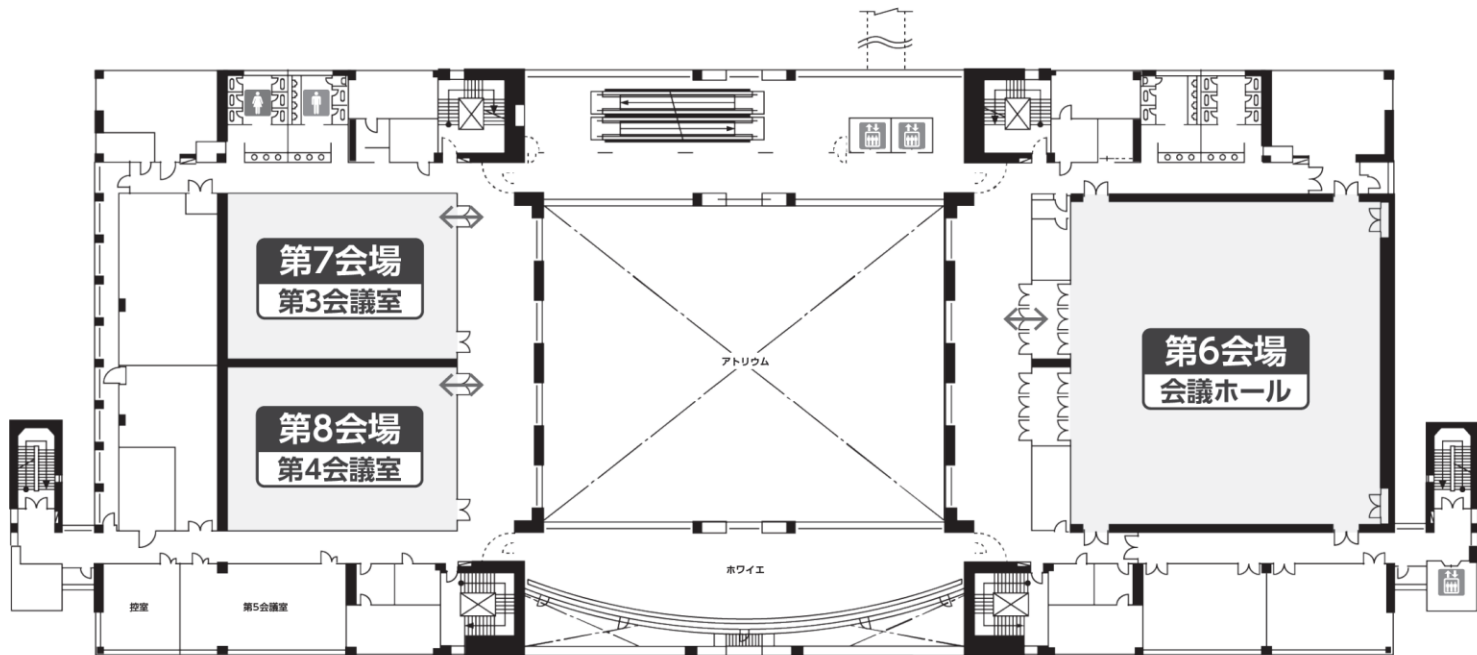

■ポートメッセなごや（名古屋市国際展示場）

第1展示館

- 本会場【第1展示館A】
- 参加受付【エントランス】
- クローク
- PC受付
- 企業展示
- おもてなしコーナー
- 休憩コーナー
- 運営本部【主催者事務所B】
- 主催本部【主催者事務所A】

コンベンション

- 第1会場【コンベンションホールA(1/4)】
- 第2会場【コンベンションホールA(1/4)】
- 第3会場【コンベンションホールA(1/4)】
- 第4会場【コンベンションホールA(1/4)】
- 第5会場【コンベンションホールB】

交流センター

- 第6会場【会議ホール】
- 第7会場【第3会議室】
- 第8会場【第4会議室】
- 第9会場【第6会議室】
- 第10会場【第7会議室】

■ポートメッセなごや（名古屋市国際展示場）

第1展示館

●1F

■ポートメッセなごや（名古屋市国際展示場）

コンベンションセンター

●3F

■ポートメッセなごや（名古屋市国際展示場）

コンベンションセンター

●4F

■ポートメッセなごや（名古屋市国際展示場）

交流センター

●3F

■ポートメッセなごや（名古屋市国際展示場）

交流センター