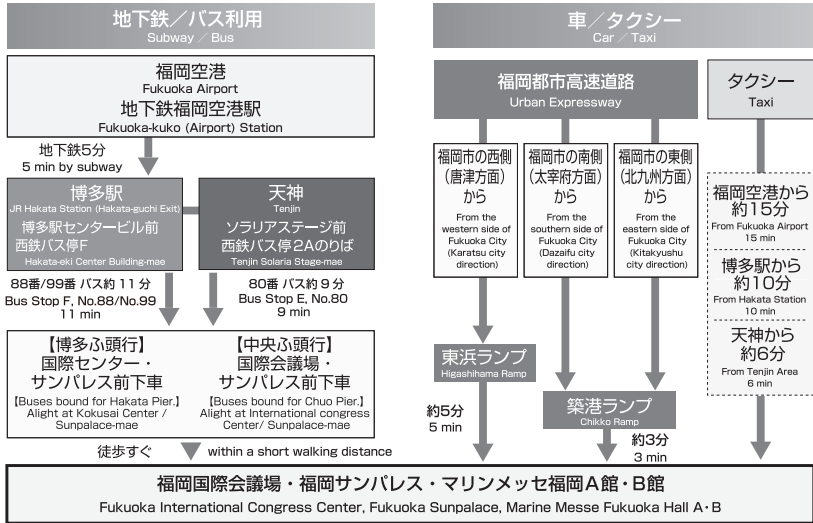

交通案内図 Directions

交通案内図 Directions

- 福岡国際会議場 (Fukuoka International Congress Center)
〒812-0032 福岡市博多区石城町 2-1 TEL:092-262-4111
- 福岡サンパレス (Fukuoka Sunpalace)
〒812-0021 福岡市博多区築港本町 2-1 TEL:092-272-1123
- マリンメッセ福岡 A 館 (Marine Messe Fukuoka Hall A)
〒812-0031 福岡市博多区沖浜町 7-1 TEL:092-262-3111
- マリンメッセ福岡 B 館 (Marine Messe Fukuoka Hall B)
〒812-0031 福岡市博多区沖浜町 2-1 TEL:092-262-5111