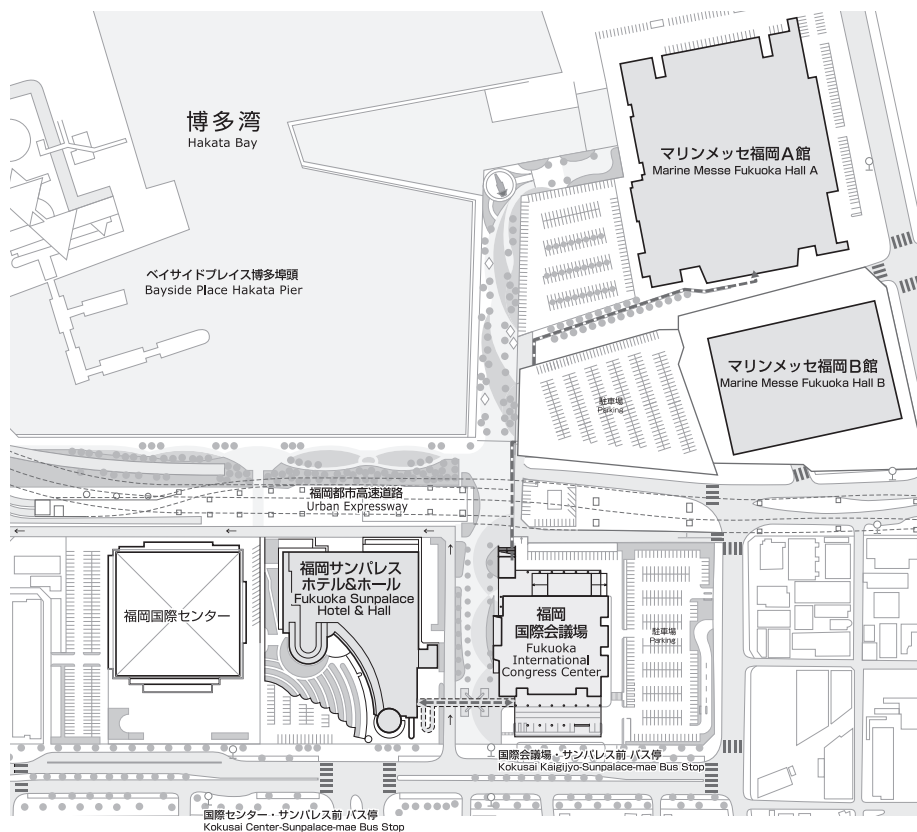

交通案内図 Directions

交通案内図 Directions

- 福岡国際会議場 (Fukuoka International Congress Center)
〒812-0032 福岡市博多区石城町 2-1 TEL:092-262-4111
- 福岡サンパレス (Fukuoka Sunpalace)
〒812-0021 福岡市博多区築港本町 2-1 TEL:092-272-1123
- マリンメッセ福岡 A 館 (Marine Messe Fukuoka Hall A)
〒812-0031 福岡市博多区沖浜町 7-1 TEL:092-262-3111
- マリンメッセ福岡 B 館 (Marine Messe Fukuoka Hall B)
〒812-0031 福岡市博多区沖浜町 2-1 TEL:092-262-5111