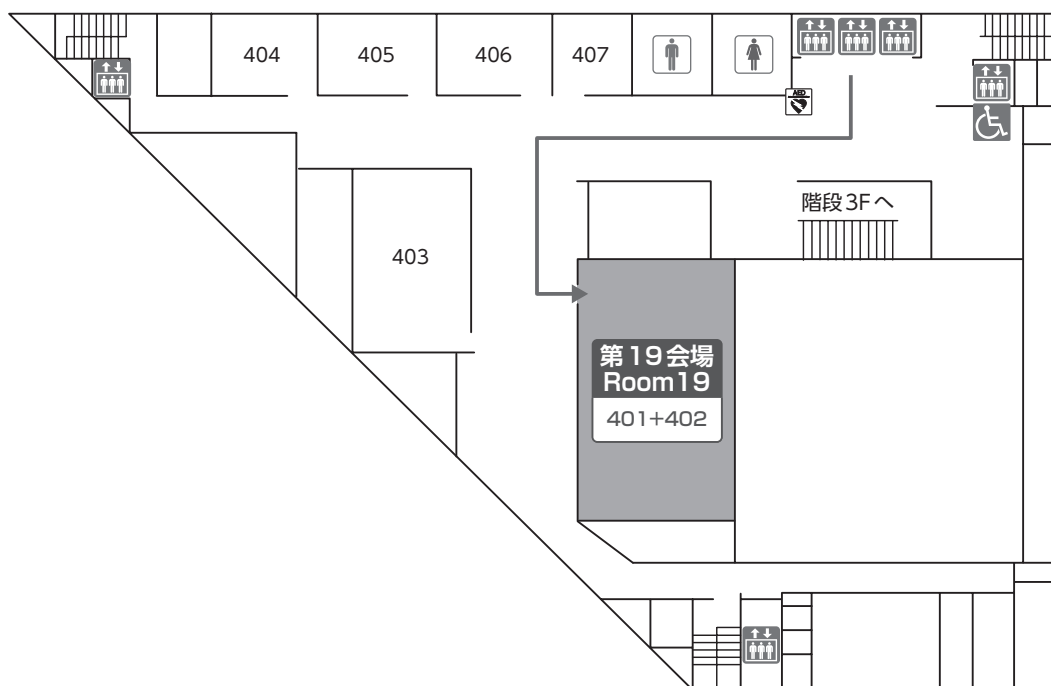

会場案内図 / FLOOR INFORMATION

神戸国際会議場 Kobe International Conference Center

...AED

4F

5F