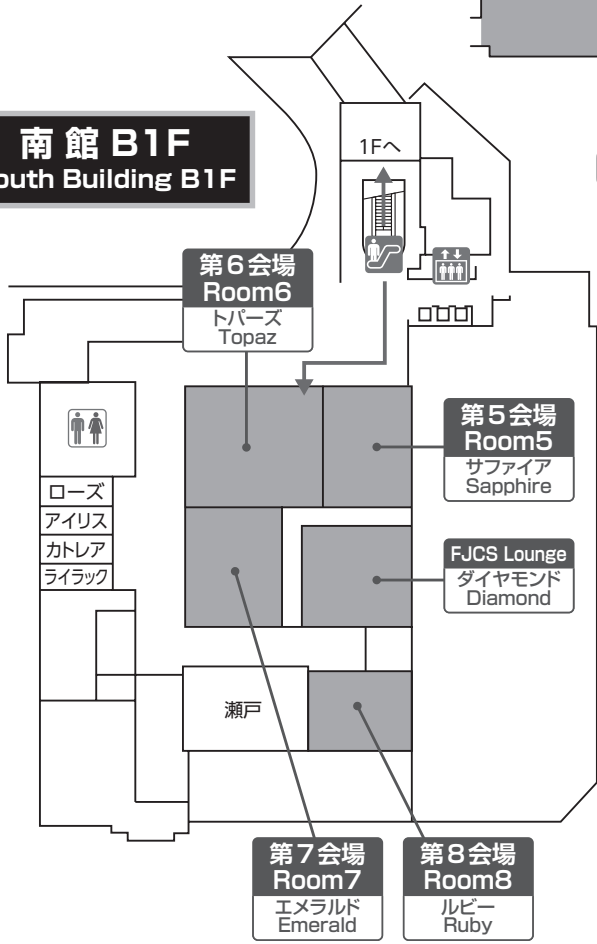

# 会場案内図 / FLOOR INFORMATION

## 神戸ポートピアホテル 南館 Kobe Portopia Hotel South Building

...AED

### 南館 1F South Building 1F

運営本部1  
Headquarter Office 1

神戸国際展示場へ  
To Kobe International  
Exhibition Hall

第1会場  
Room1  
ポートピアホール  
Portopia Hall

- 第2会場  
Room2  
大輪田A  
Ohwada A
- 第3会場  
Room3  
大輪田B  
Ohwada B
- 第4会場  
Room4  
大輪田C  
Ohwada C

### 南館 B1F South Building B1F