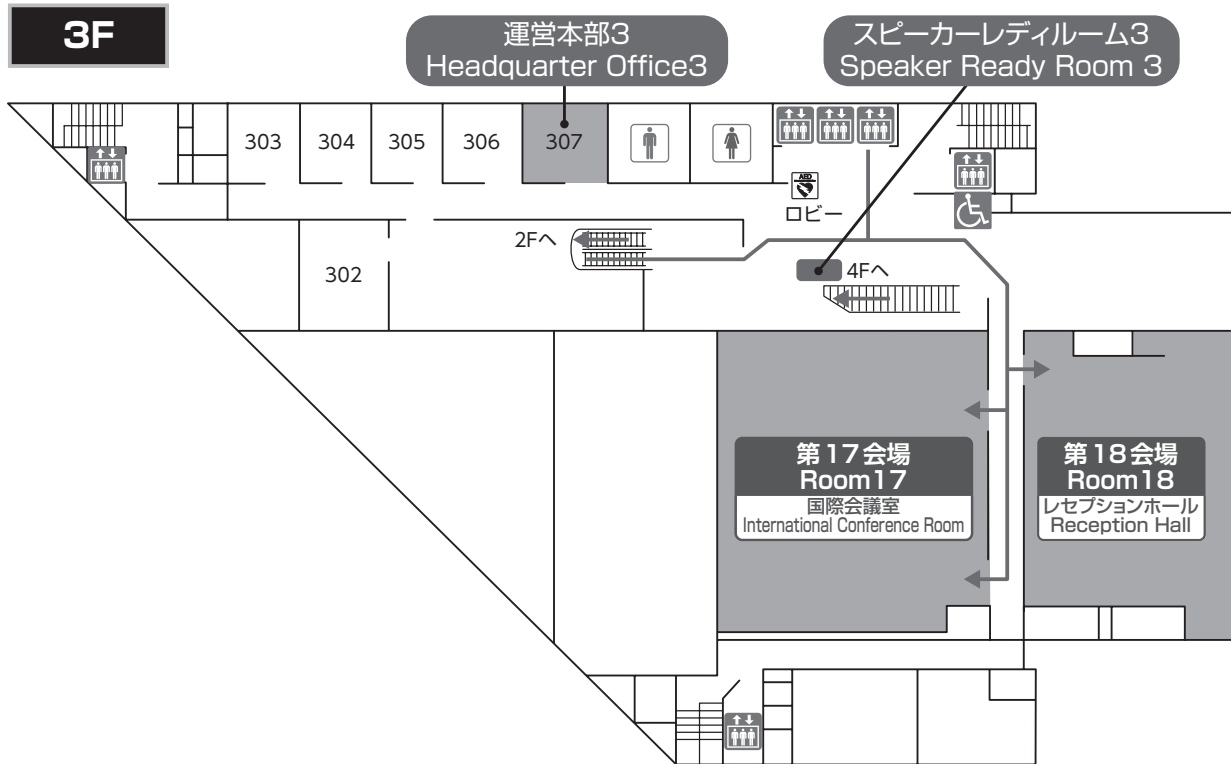

会場案内図 / FLOOR INFORMATION

神戸国際会議場 Kobe International Conference Center

…AED