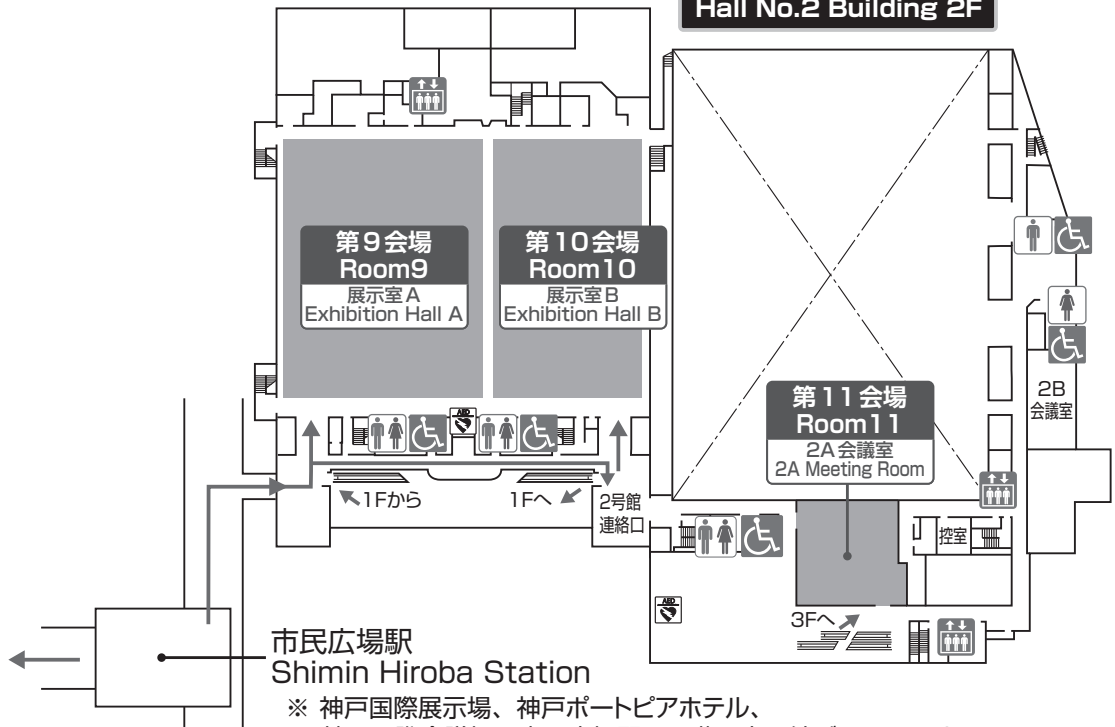

# 会場案内図 / FLOOR INFORMATION

## 神戸国際展示場 Kobe International Exhibition Hall

 ...AED

**2F**

**1号館 2F**  
Hall No.1 Building 2F

**2号館 2F**  
Hall No.2 Building 2F

神戸国際会議場方面  
To Kobe International Conference Center  
神戸ポートピアホテル方面  
To Kobe Portopia Hotel

**3F**

**2号館 3F**  
Hall No.2 Building 3F

第13会場  
Room13  
3B会議室  
3B Meeting Room

第12会場  
Room12  
3A会議室  
3A Meeting Room