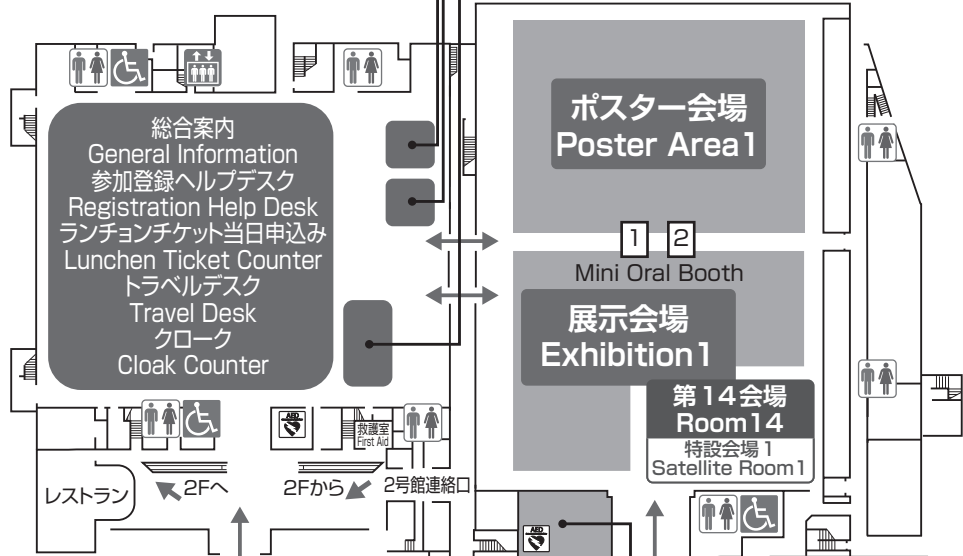

### 南館 B1F South Building B1F

# 会場案内図 / FLOOR INFORMATION

## 神戸国際展示場 Kobe International Exhibition Hall

…AED

**1F**

神戸スイーツコーナー  
Kobe Sweets Corner

ハンズオンセミナー会場2

ハンズオンセミナー会場1

**1号館 1F  
Hall No.1 Building 1F**

**2号館 1F  
Hall No.2 Building 1F**

神戸ポートピアホテル方面  
To Kobe Portopia Hotel

神戸国際会議場方面  
To Kobe International Conference Center

市民広場駅方面  
To Shimin Hiroba Station

循環器専門医  
単位登録デスク

**3号館 1F  
Hall No.3 Building 1F**

スピーカーレディールーム2  
Speaker Ready Room 2