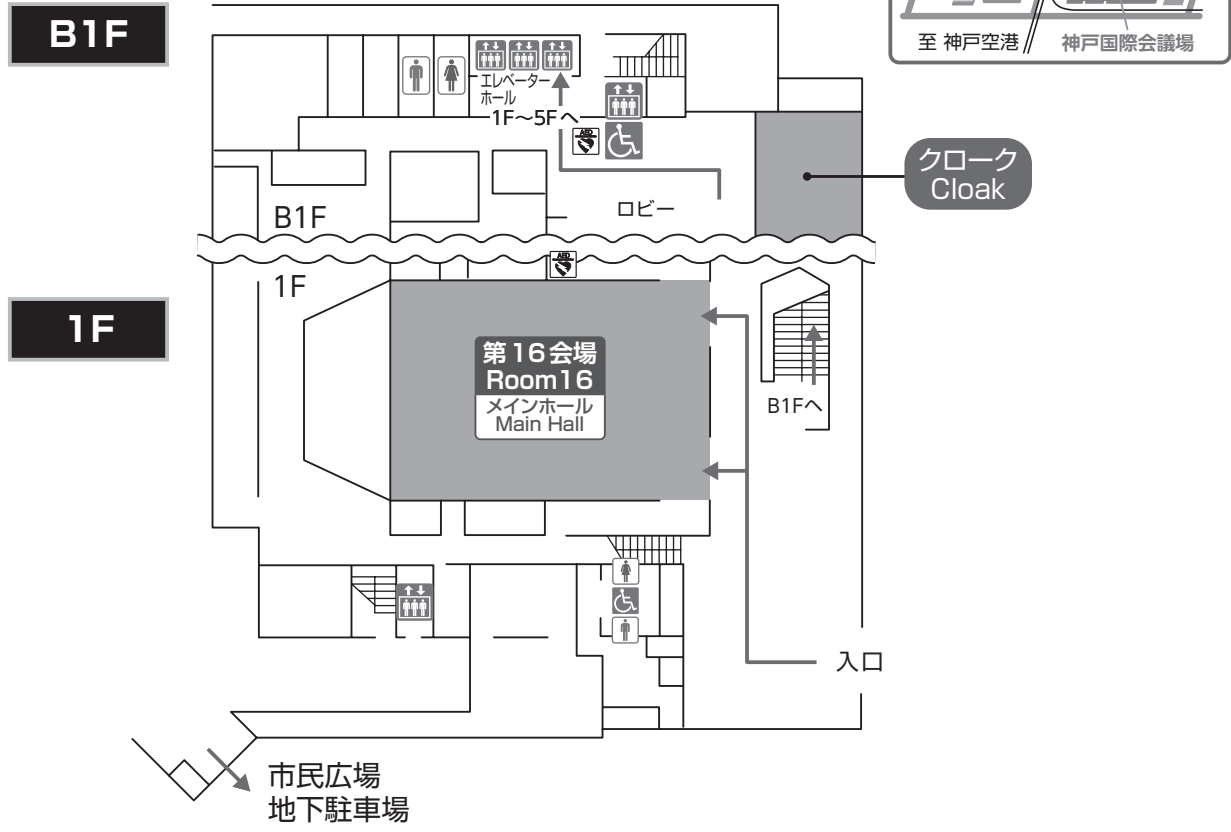

会場案内図 / FLOOR INFORMATION

神戸国際会議場 Kobe International Conference Center

…AED