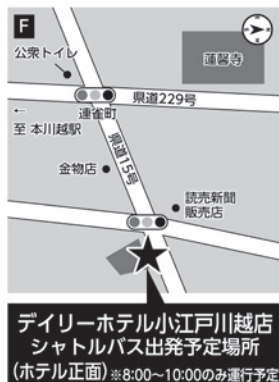

# シャトルバスのご案内

## 〈全体地図〉

## 〈各のりば地図〉

#### 【デイリーホテル小江戸川越店】

ウェスタ川越方面

8	0					40
9					20	
10	0					