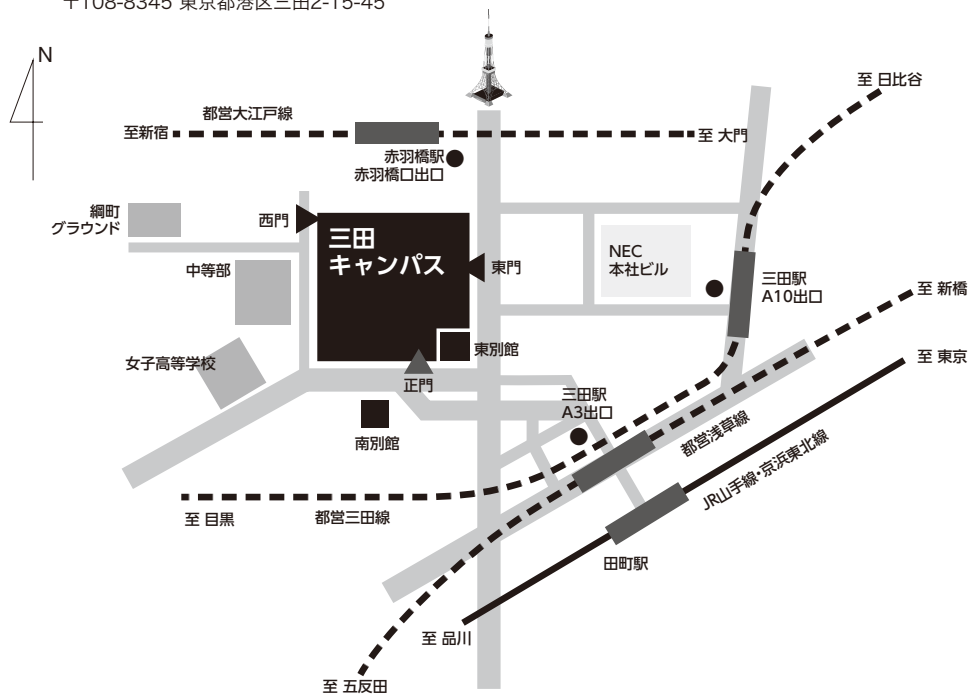

交通案内図

会場：慶應義塾大学三田キャンパス

〒108-8345 東京都港区三田2-15-45

◎JR

- ・田町駅 (JR山手線/JR京浜東北線) 徒歩8分

◎地下鉄

- ・三田駅 (都営地下鉄浅草線/都営地下鉄三田線) 徒歩7分
- ・赤羽橋駅 (都営地下鉄大江戸線) 徒歩8分

田町駅(三田駅)までのアクセス

鉄道の場合

東京駅	JR山手線・JR京浜東北線	田町駅	約10分
新宿駅	JR山手線 (渋谷・品川方面行き)	田町駅	約25分

飛行機の場合

羽田空港	京急エアポート快特	泉岳寺駅	都営浅草線	三田駅	約23分
羽田空港	東京モノレール	浜松町駅	JR山手線・JR京浜東北線	田町駅	約25分
成田空港	京成スカイライナー	日暮里駅	JR山手線・JR京浜東北線	田町駅	約60分
成田空港	成田エクスプレス	品川駅	JR山手線・JR京浜東北線	田町駅	約75分