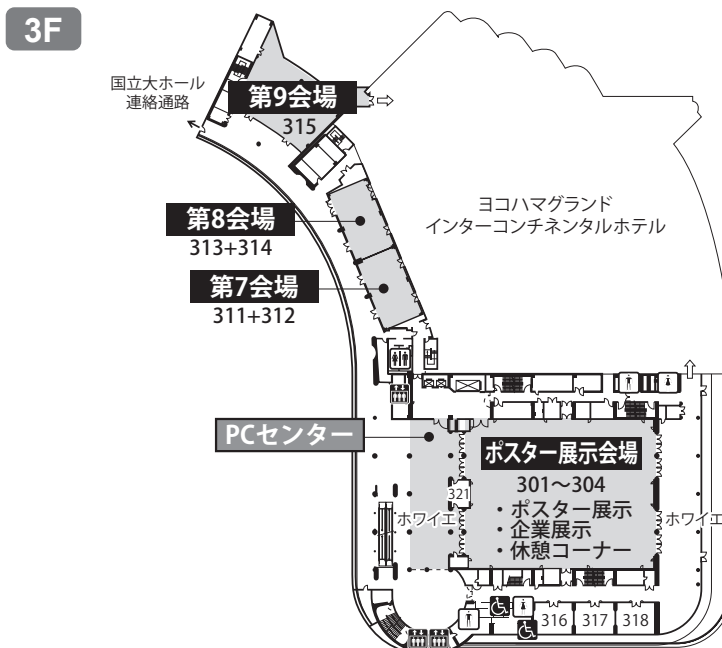

会場案内図

4F

5F

交通案内・会場周辺地図

パシフィコ横浜 〒220-0012 神奈川県横浜市西区みなとみらい1-1-1

アクセス