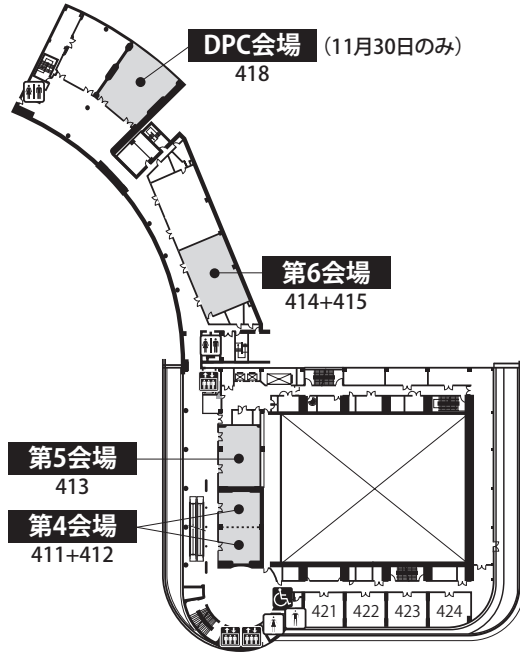

会場案内図

4F

5F

交通案内・会場周辺地図

パシフィコ横浜 〒220-0012 神奈川県横浜市西区みなとみらい1-1-1

アクセス