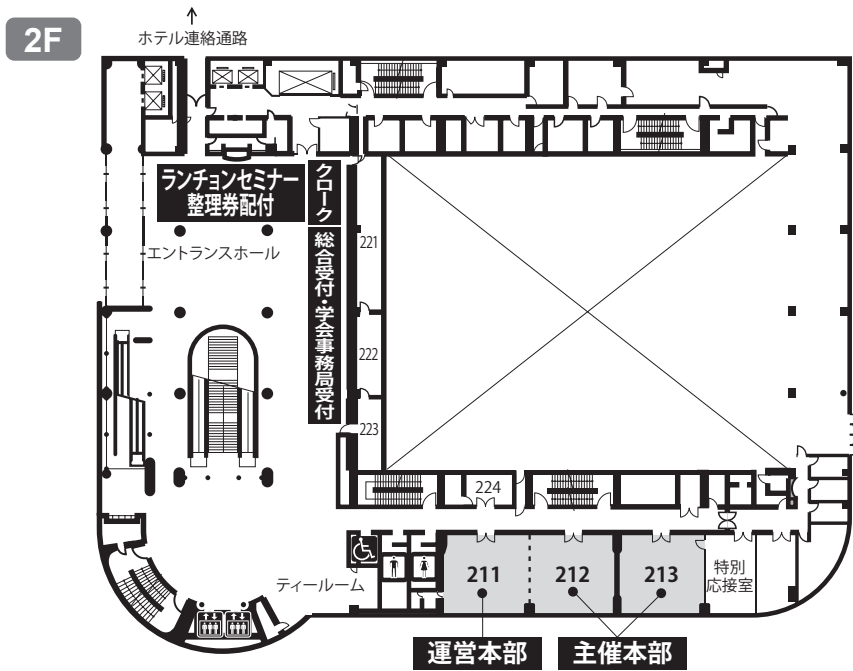

会場案内図

4F

5F

交通案内・会場周辺地図

パシフィコ横浜 〒220-0012 神奈川県横浜市西区みなとみらい1-1-1

アクセス