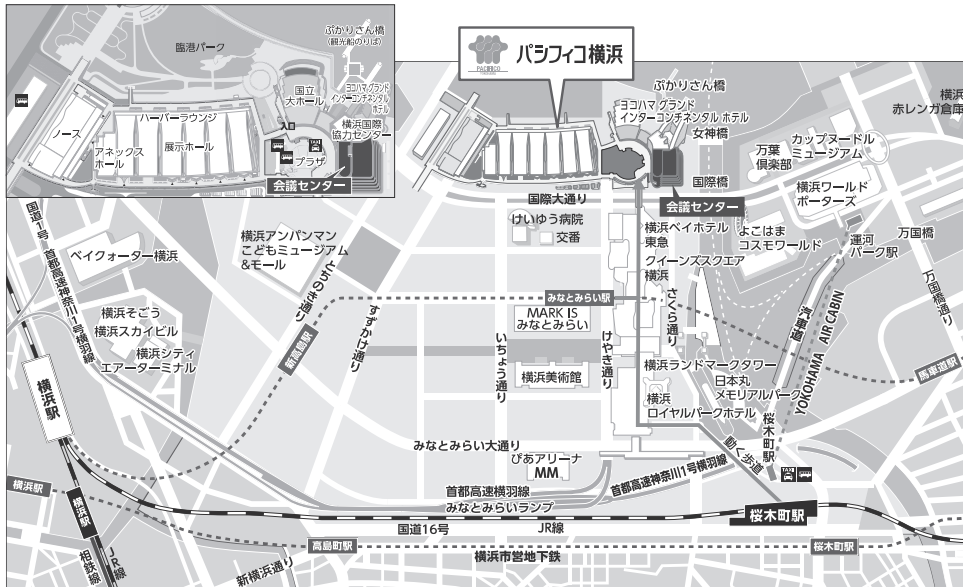

会場案内図

4F

5F

交通案内・会場周辺地図

パシフィコ横浜 〒220-0012 神奈川県横浜市西区みなとみらい1-1-1

アクセス