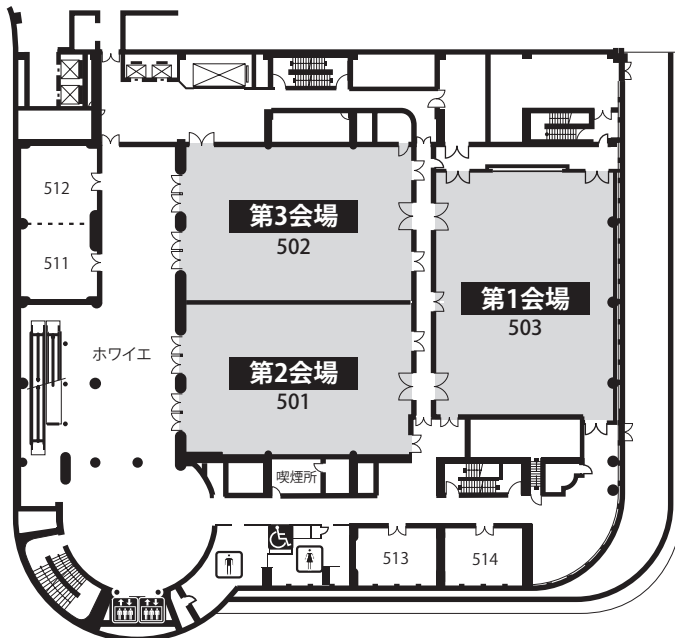

会場案内図

4F

5F

交通案内・会場周辺地図

パシフィコ横浜 〒220-0012 神奈川県横浜市西区みなとみらい1-1-1

アクセス