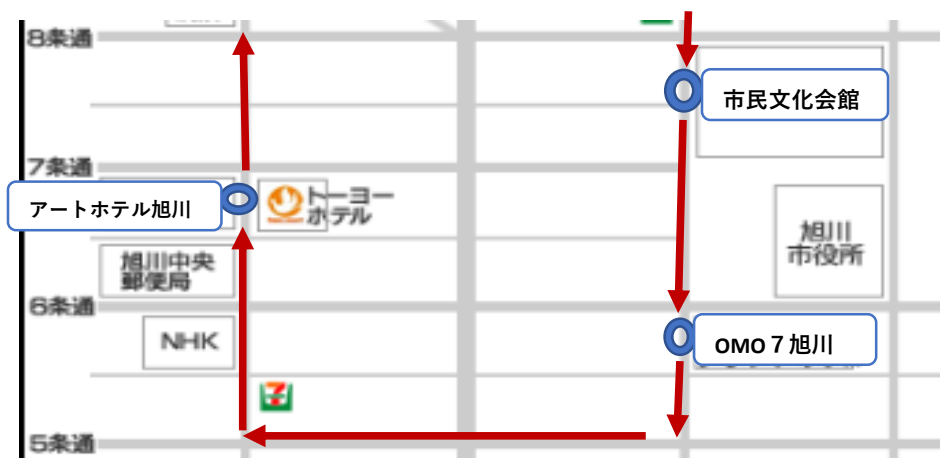

# 10/6 (木) 第58回日本赤十字社医学会総会 循環シャトルバスのご案内【1日目】

会場⇄分科会 (AM・PM)

停留所	1号車	2号車	3号車	4号車	5号車	6号車	7号車	8号車	9号車	10号車
市民文化会館	8:00	8:20	8:40	9:00	9:20	9:40	10:00	10:20	10:40	11:00
OMO 7 旭川【ホテル前】	8:03	8:23	8:43	9:03	9:23	9:43	10:03	10:23	10:43	11:03
アートホテル旭川【ホテル前】	8:10	8:30	8:50	9:10	9:30	9:50	10:10	10:30	10:50	11:10

※【ホテル前】については、  
OMO7 → 6条9丁目バス停  
アートホテル → たいせつライナーバス停  
を乗り場とします。

11号車	12号車	13号車	14号車	15号車	16号車	17号車	18号車	19号車	20号車
11:20	11:40	12:00	12:20	12:40	13:00	13:20	13:40	14:00	14:20
11:23	11:43	12:03	12:23	12:43	13:03	13:23	13:43	14:03	14:23
11:30	11:50	12:10	12:30	12:50	13:10	13:30	13:50	14:10	14:30

最終便

21号車	22号車	23号車	24号車	25号車	26号車	27号車	28号車	29号車	30号車	31号車
14:40	15:00	15:20	15:40	16:00	16:20	16:40	17:00	17:20	17:40	18:10
14:43	15:03	15:23	15:43	16:03	16:23	16:43	17:03	17:23	17:43	18:13
14:50	15:10	15:30	15:50	16:10	16:30	16:50	17:10	17:30	17:50	18:20

【ロータリー経由】

※市民文化会館 シャトルバス乗り場地図