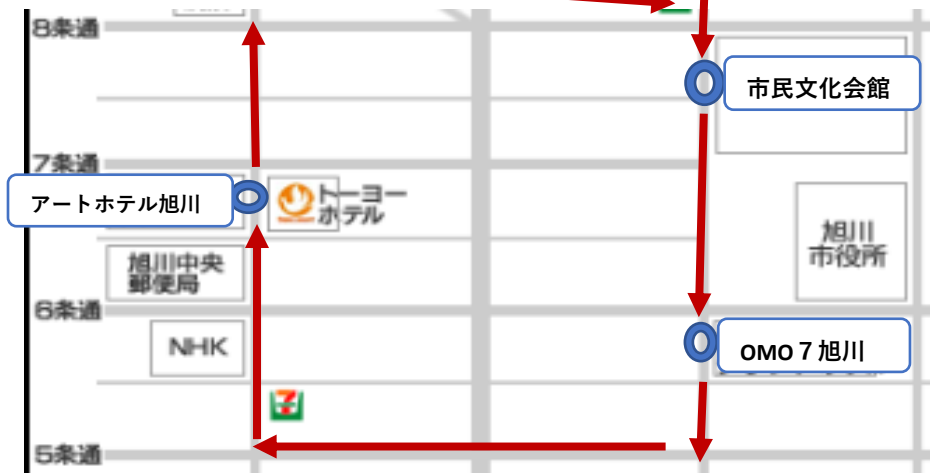

# 10/7（金）第58回日本赤十字社医学会総会 循環シャトルバスのご案内【2日目】

会場⇄分科会（AM）

停留所	1号車	2号車	3号車	4号車	5号車	6号車	7号車	8号車	9号車	10号車
市民文化会館	8:00	8:20	8:40	9:00	9:20	9:40	10:00	10:20	10:40	11:00
OMO7 旭川【ホテル前】	8:03	8:23	8:43	9:03	9:23	9:43	10:03	10:23	10:43	11:03
アートホテル旭川【ホテル前】	8:10	8:30	8:50	9:10	9:30	9:50	10:10	10:30	10:50	11:10

※【ホテル前】については、

OMO7 → 6条9丁目バス停

最終便

アートホテル → たいせつライナーバス停  
を乗り場とします。

11号車	12号車	13号車	14号車
11:20	11:40	12:00	12:30
11:23	11:43	12:03	12:33
11:30	11:50	12:10	12:40

【ロータリー経由】

※市民文化会館 シャトルバス乗り場地図

シャトルバス乗り場  
【専用】