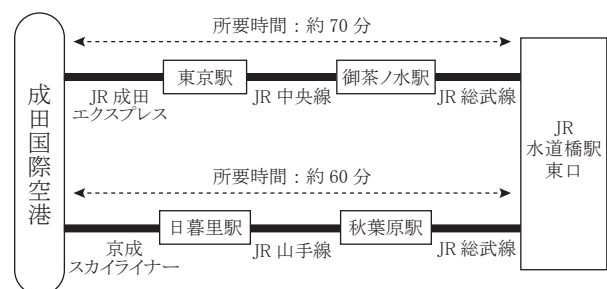

成田空港からのアクセス