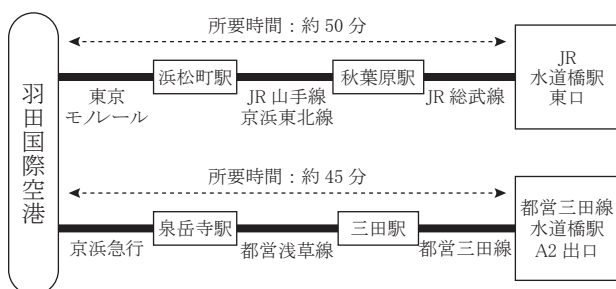

羽田空港からのアクセス