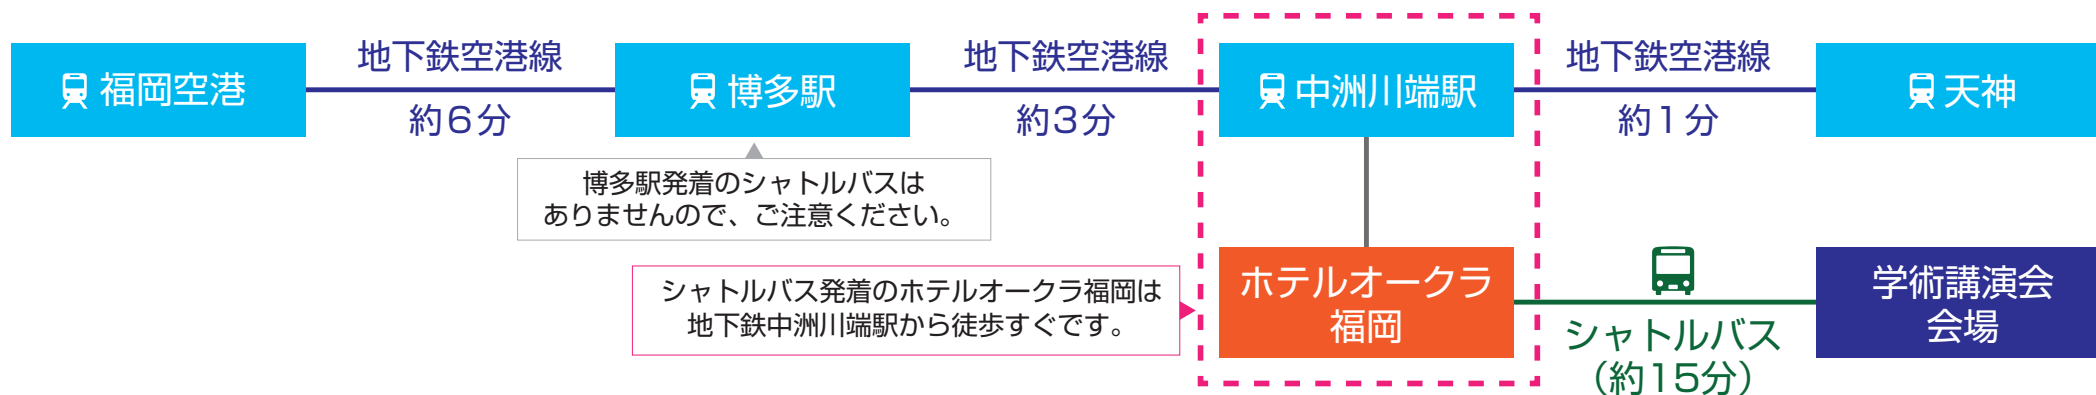

学術講演会専用シャトルバスのご利用について

ホテルオークラ福岡よりシャトルバスを運行しますので、ご利用ください。

<シャトルバス運行予定>

	ホテルオークラ福岡 → 福岡国際会議場		福岡国際会議場 → ホテルオークラ福岡	
11/4(土)	07:30~10:00	10分間隔で運行します	07:50~09:30	10分間隔で運行します
	10:00~11:00	20分間隔で運行します	09:30~10:30	20分間隔で運行します
	11:00~16:00	40分間隔で運行します	10:30~15:30	40分間隔で運行します
	16:00~18:00	20分間隔で運行します	15:30~19:45	20分間隔で運行します
11/5(日)	07:30~09:30	10分間隔で運行します	07:30~09:00	10分間隔で運行します
	09:30~10:30	20分間隔で運行します	09:00~10:00	20分間隔で運行します
	10:30~14:30	40分間隔で運行します	10:00~14:00	40分間隔で運行します
	14:30~14:50	20分間隔で運行します	14:00~16:40	20分間隔で運行します