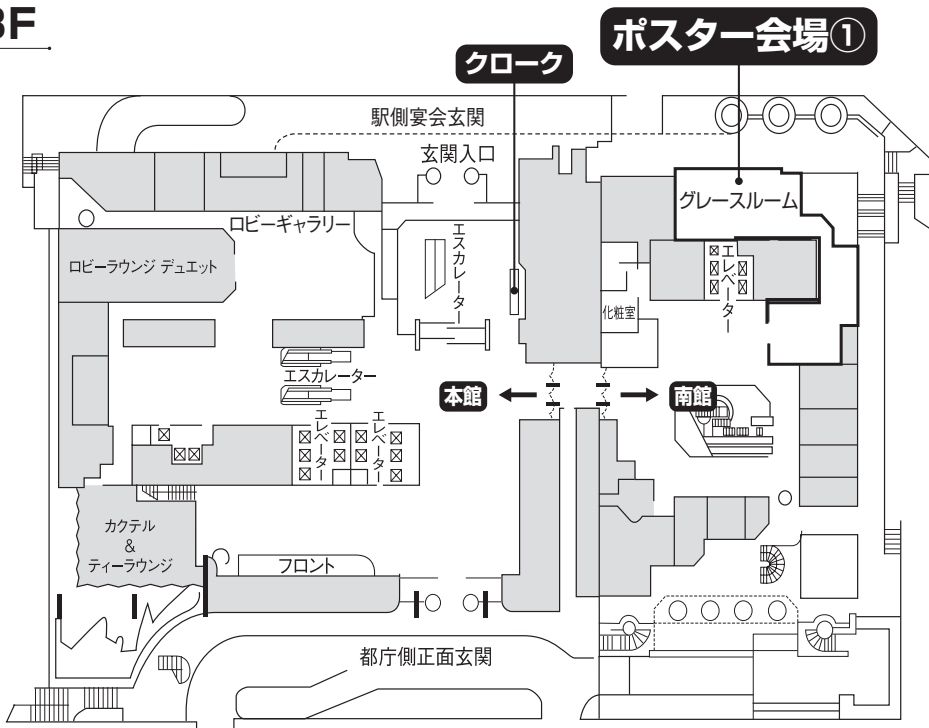

会場周辺および会場までのご案内

京王プラザホテル

〒160-8330 新宿区西新宿2-2-1 TEL. 03-3344-0111 (大代表)

- **新宿駅西口より徒歩**
約5分（J・R・京王線・小田急線・地下鉄）
新宿駅西口より都庁方面への連絡地下道をまっすぐ5分ほどお進みください。地下道を出てすぐ左側にホテルがございます。
- **都営大江戸線都庁前駅より徒歩**
地下道B1出口よりすぐ
改札を出てJ・R新宿駅方面に進み、B1出口階段を上がってすぐ右側にホテルがございます。
- **リムジンバス** 成田空港、羽田空港との直通リムジンバスがございます。

会場案内図

3F

4F