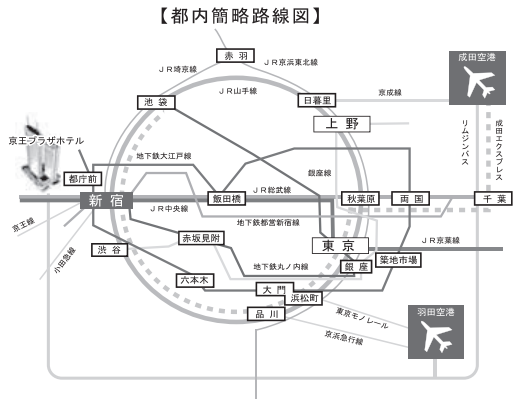

会場周辺および会場までのご案内

京王プラザホテル

〒160-8330 新宿区西新宿2-2-1 TEL. 03-3344-0111 (大代表)

- **新宿駅西口より徒歩**
約5分（J・R・京王線・小田急線・地下鉄）
新宿駅西口より都庁方面への連絡地下道をまっすぐ5分ほどお進みください。地下道を出てすぐ左側にホテルがございます。
- **都営大江戸線都庁前駅より徒歩**
地下道B1出口よりすぐ
改札を出てJ・R新宿駅方面に進み、B1出口階段を上がってすぐ右側にホテルがございます。
- **リムジンバス** 成田空港、羽田空港との直通リムジンバスがございます。

会場案内図

3F

4F