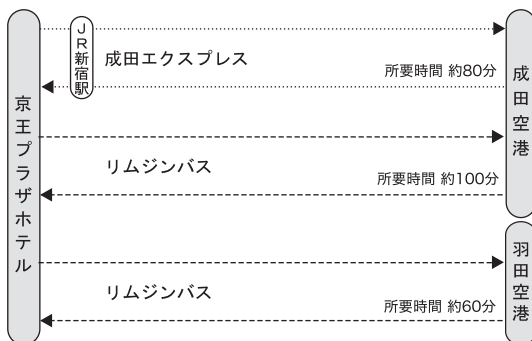

会場周辺および会場までのご案内

京王プラザホテル

〒160-8330 新宿区西新宿2-2-1 TEL. 03-3344-0111 (大代表)

- **新宿駅西口より徒歩**
約5分（J・R・京王線・小田急線・地下鉄）
新宿駅西口より都庁方面への連絡地下道をまっすぐ5分ほどお進みください。地下道を出てすぐ左側にホテルがございます。
- **都営大江戸線都庁前駅より徒歩**
地下道B1出口よりすぐ
改札を出てJ・R新宿駅方面に進み、B1出口階段を上がってすぐ右側にホテルがございます。
- **リムジンバス** 成田空港、羽田空港との直通リムジンバスがございます。

会場案内図

3F

4F