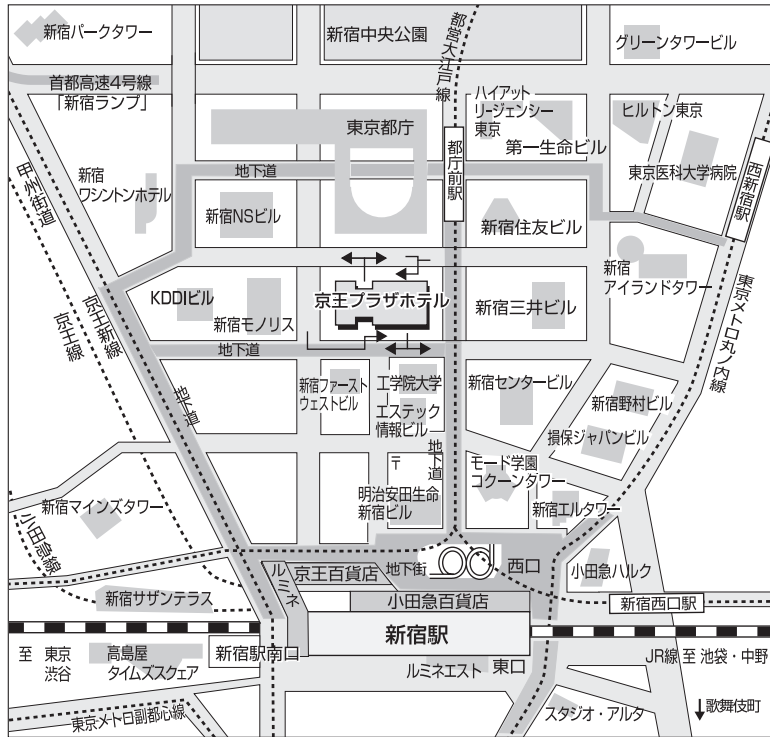

会場周辺および会場までのご案内

京王プラザホテル

〒160-8330 新宿区西新宿2-2-1 TEL. 03-3344-0111 (大代表)

- **新宿駅西口より徒歩**
約5分（J・R・京王線・小田急線・地下鉄）
新宿駅西口より都庁方面への連絡地下道をまっすぐ5分ほどお進みください。地下道を出てすぐ左側にホテルがございます。
- **都営大江戸線都庁前駅より徒歩**
地下道B1出口よりすぐ
改札を出てJ・R新宿駅方面に進み、B1出口階段を上がってすぐ右側にホテルがございます。
- **リムジンバス** 成田空港、羽田空港との直通リムジンバスがございます。

会場案内図

3F

4F