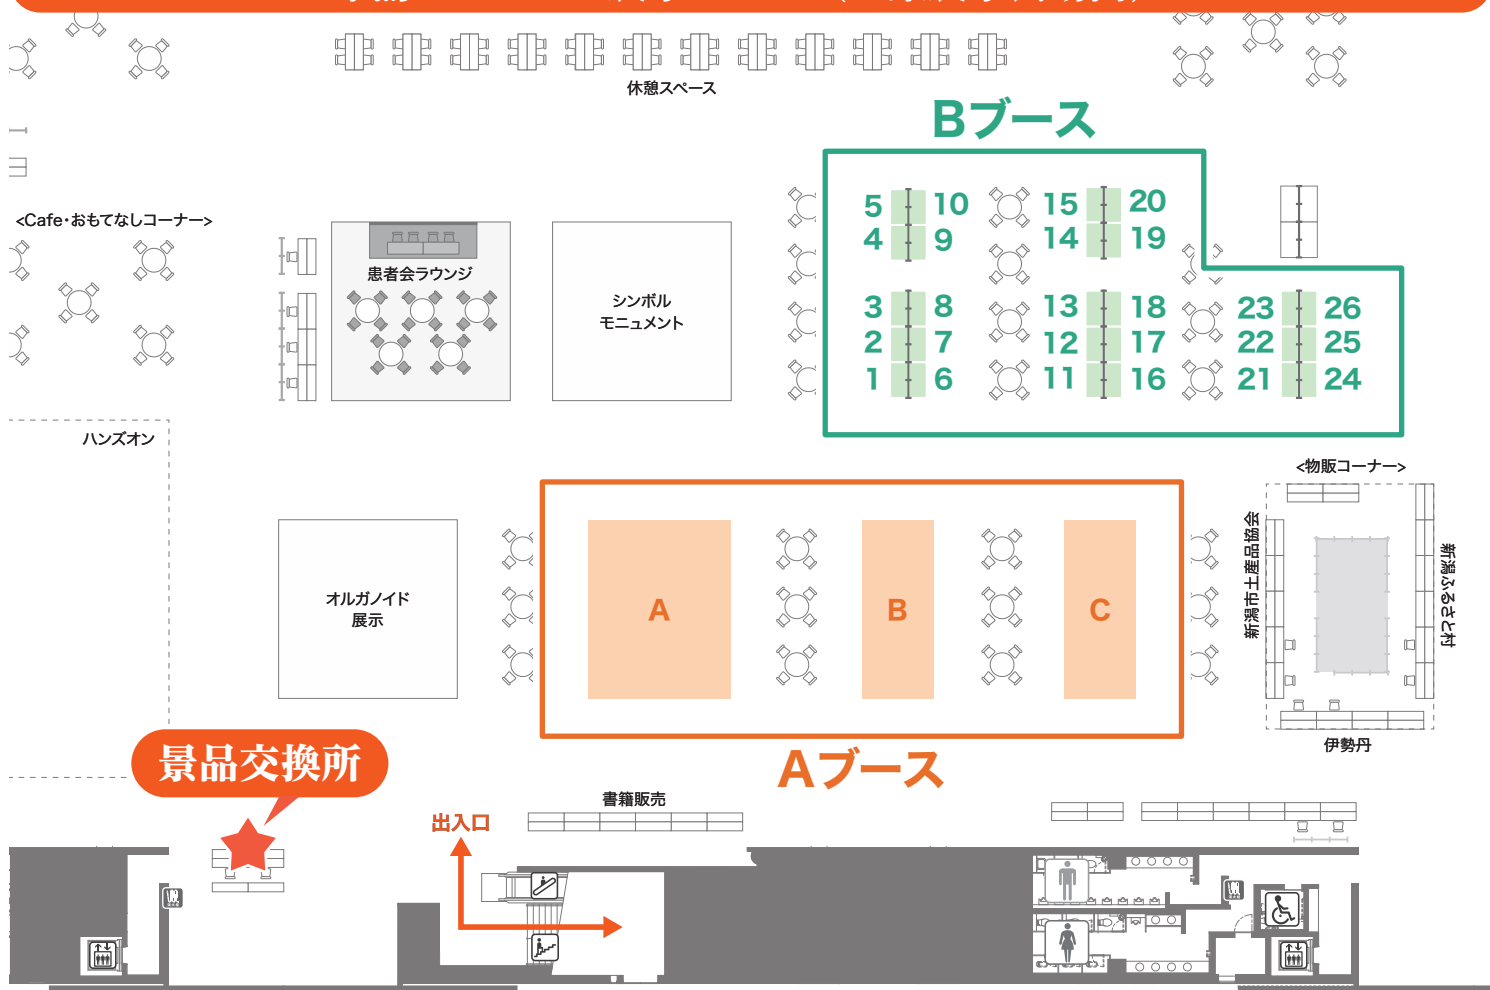

景品交換所 朱鷺メッセ 1F
展示ホール 出入口付近

実施日時 2026年6月18日(木) 9:00~17:00
6月19日(金) 9:00~17:30

朱鷺メッセ 1F 展示ホール (企業展示会場内)

小間No.	出展社名
A	アストラゼネカ株式会社
B	ギリアド・サイエンシズ株式会社
C	ブリストル・マイヤーズスクイブ株式会社/ 小野薬品工業株式会社
1,2,3	日本ベーリンガーインゲルハイム株式会社
4,5	メドピア株式会社
6	ショーシンイーエム株式会社
7	株式会社エトスマネジメント
8	富士フィルムメディカル株式会社
9	株式会社アローズ
10	株式会社タニタ
11	株式会社マトリクソーム
12	株式会社イー・トラスト
13	IPSEN株式会社