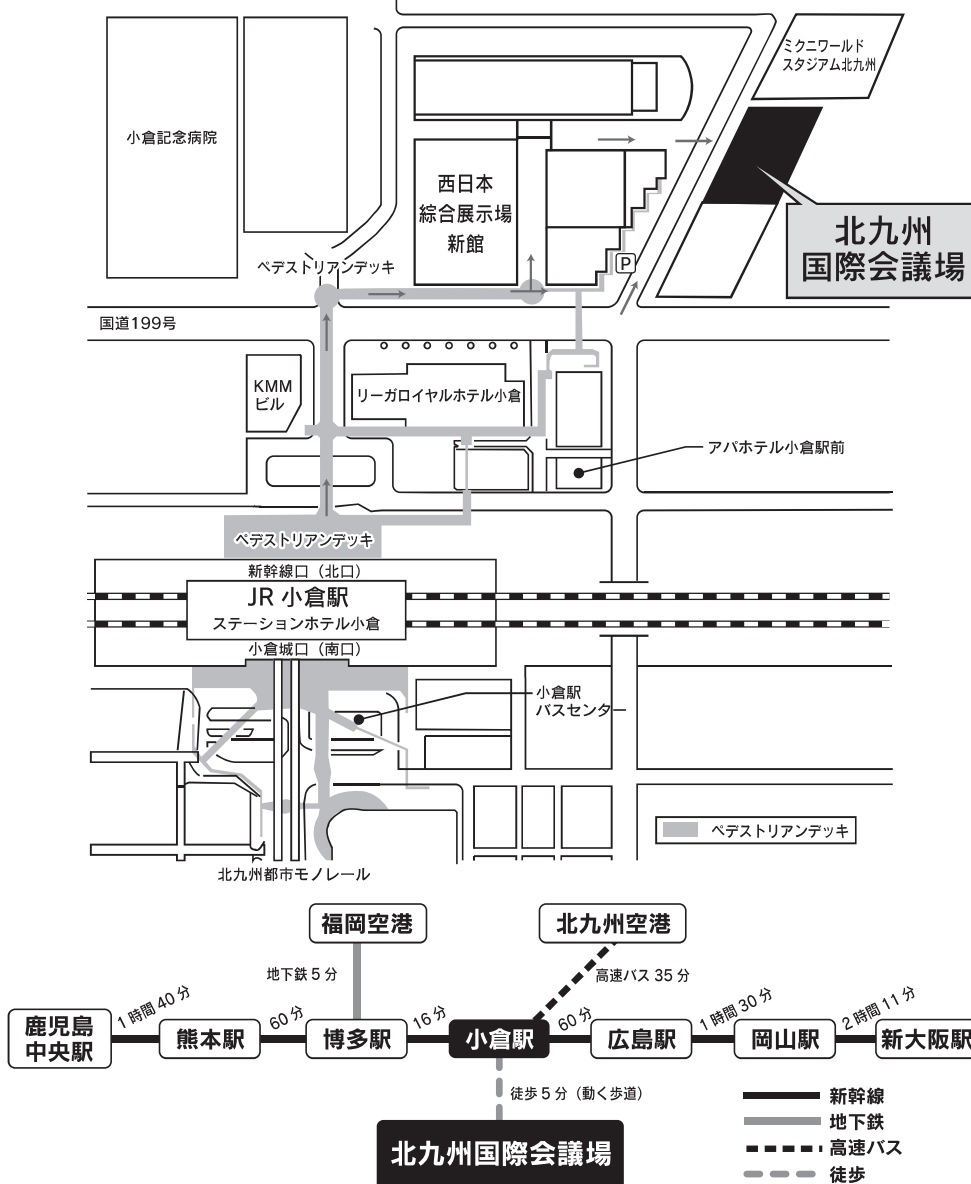

### 電車でお越しの方

- JR小倉駅より 徒歩5分
- ※新幹線口から動く歩道で快適にご来場頂けます

### 車でお越しの方

- 国道199号沿い、北九州市高速道路より 小倉駅北ランプより1分、足立ランプより8分

### バスでお越しの方

- 小倉駅新幹線口バス停より徒歩5分
- 西鉄小倉駅バスセンターより徒歩8分

### フェリーでお越しの方

- 新門司港より 車で30分
- 小倉港より 徒歩2分

※徒歩分数は1分=80m、自転車分数は1分=250mで計算しています。

※交通機関等の所要時間は時刻表をもとに作成したもので、乗り換え等に要する時間は含まれません。また、バスの乗車時間帯や運行ルートにより所要時間が異なります。