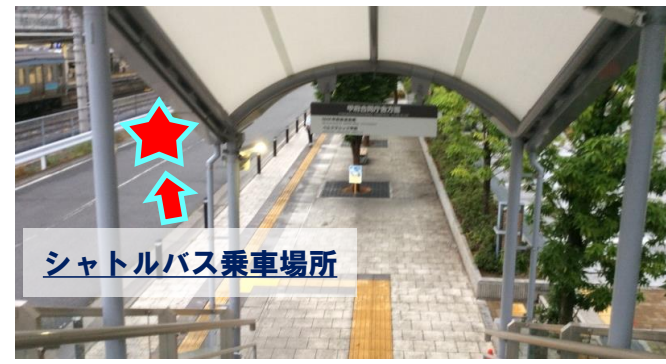

[シャトルバス乗車場所案内]

①改札を出て北口(右方向)へ進みます。

②左側にコインロッカー、正面に構内案内図が見えますので左方向に曲ってください。

③「甲府合同庁舎方面」という看板があります。

階段を下って左側の車道付近(NHK甲府放送局前)にてシャトルバス乗車場所となります。