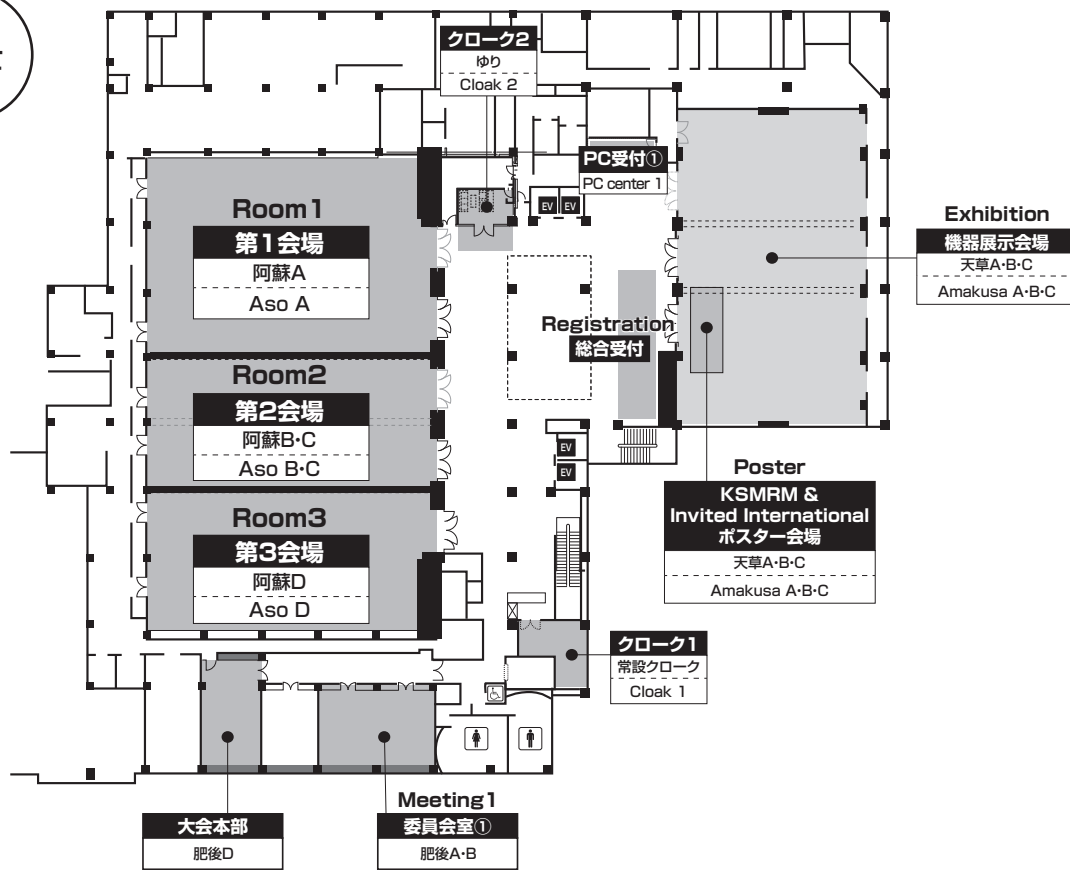

熊本市周辺図

くまもと県民交流会館パレア

※第4会場、第5会場、ポスター会場
は同じ建物内です。

1F~8F:「鶴屋百貨店 東館」
(7F...第4会場、第5会場)

9F~10F:「くまもと県民交流会館パレア」
(ポスター会場)

ホテル日航熊本

会場・機器展示...5階

■ ホテル日航熊本 (Hotel Nikko Kumamoto)

5F

■ 鶴屋東館 (Tsuruya Higashi-kan)

7F

■ くまもと県民交流館パレア (Kumamoto Kenmin Koryu-kan Parea)

9F

10F