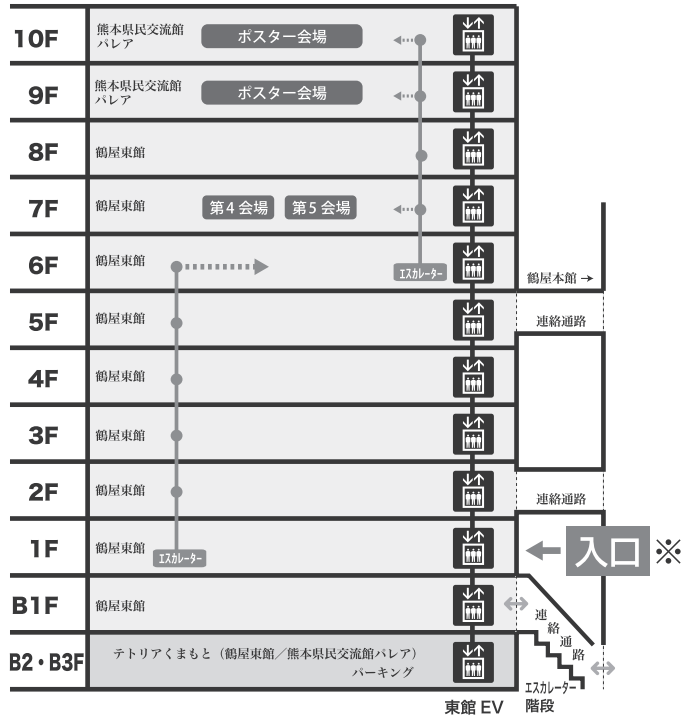

熊本市周辺図

くまもと県民交流会館パレア

※第4会場、第5会場、ポスター会場
は同じ建物内です。

1F~8F:「鶴屋百貨店 東館」
(7F...第4会場、第5会場)

9F~10F:「くまもと県民交流会館パレア」
(ポスター会場)

ホテル日航熊本

会場・機器展示...5階

■ ホテル日航熊本 (Hotel Nikko Kumamoto)

5F

■ 鶴屋東館 (Tsuruya Higashi-kan)

7F

■ くまもと県民交流館パレア (Kumamoto Kenmin Koryu-kan Parea)

9F

10F