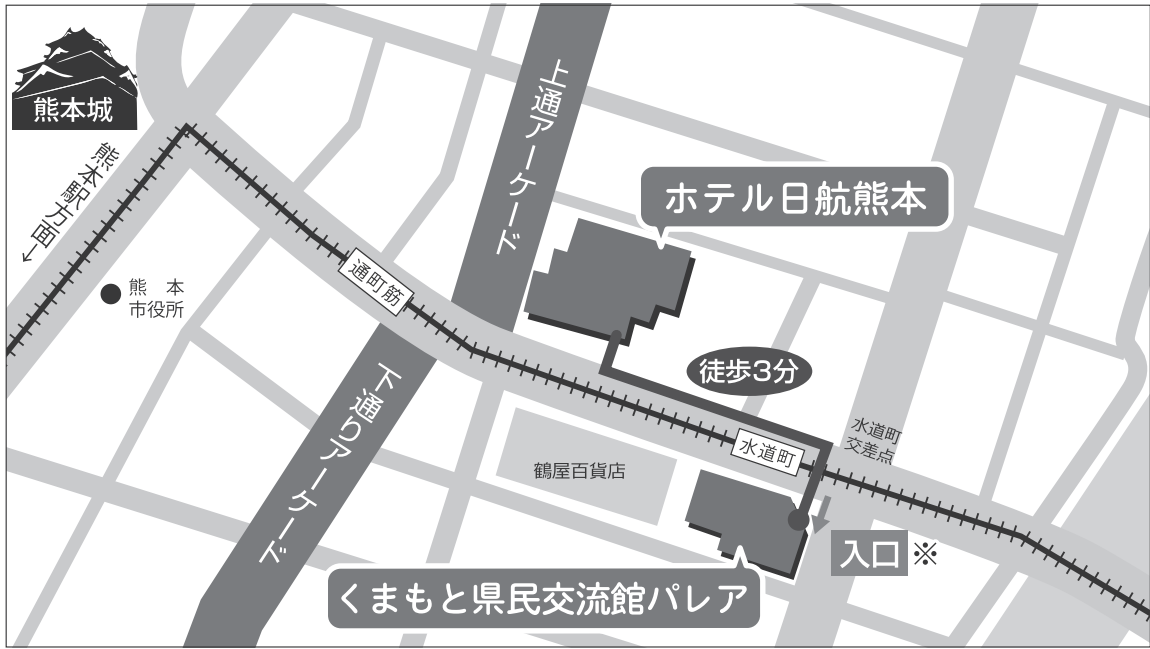

会場のご案内 (Access Map)

会場周辺図

◆JR熊本駅から

- 市電で15分、健軍方面行き「通町筋」電停下車
- タクシーで15分

◆熊本空港から

- 九州産交バス（空港専用リムジンバス）で40分、「通町筋」バス停下車

◆九州自動車道

- 益城熊本空港インターチェンジから車で30分（約7.5km）
- 熊本インターチェンジから車で30分（約7.8km）

熊本市周辺図

くまもと県民交流会館パレア

※第4会場、第5会場、ポスター会場
は同じ建物内です。

1F~8F:「鶴屋百貨店 東館」
(7F...第4会場、第5会場)

9F~10F:「くまもと県民交流会館パレア」
(ポスター会場)

ホテル日航熊本

会場・機器展示...5階

■ ホテル日航熊本 (Hotel Nikko Kumamoto)