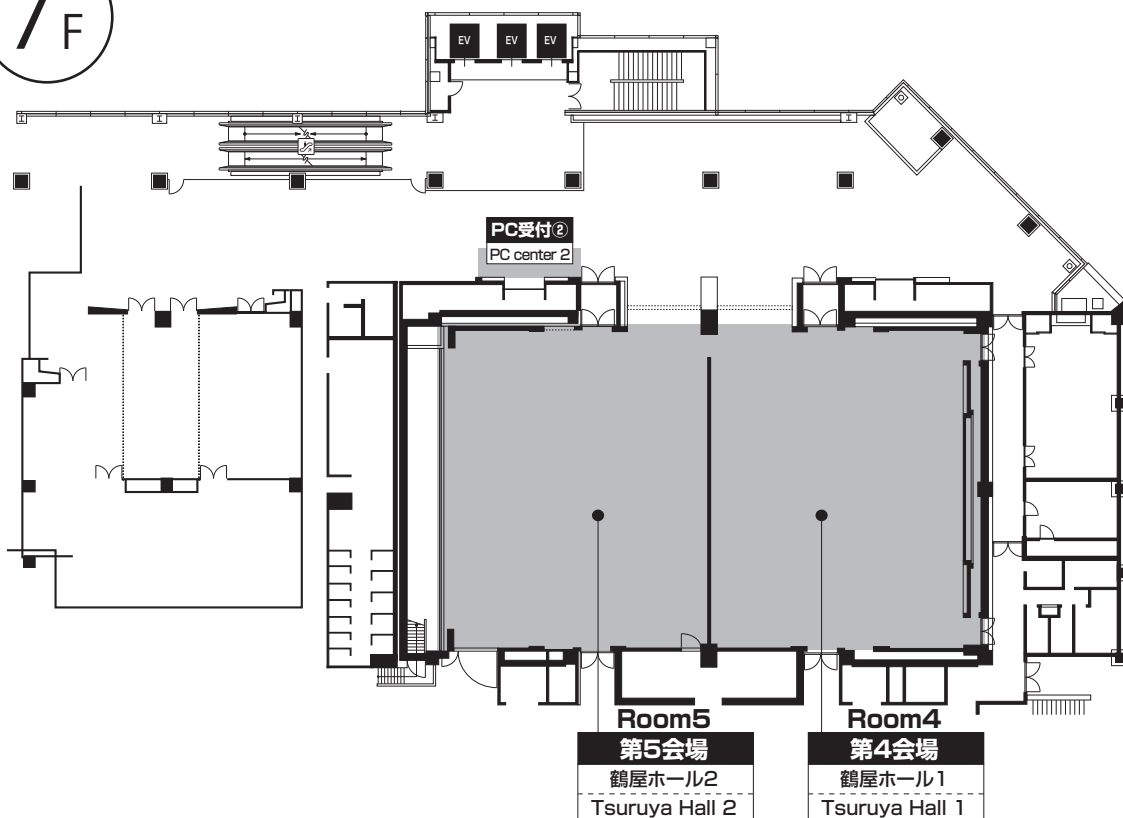

熊本市周辺図

くまもと県民交流会館パレア

※第4会場、第5会場、ポスター会場
は同じ建物内です。

1F~8F:「鶴屋百貨店 東館」
(7F...第4会場、第5会場)

9F~10F:「くまもと県民交流会館パレア」
(ポスター会場)

ホテル日航熊本

会場・機器展示...5階

■ ホテル日航熊本 (Hotel Nikko Kumamoto)

5F

■ 鶴屋東館 (Tsuruya Higashi-kan)

7F

■ くまもと県民交流館パレア (Kumamoto Kenmin Koryu-kan Parea)

9F

10F