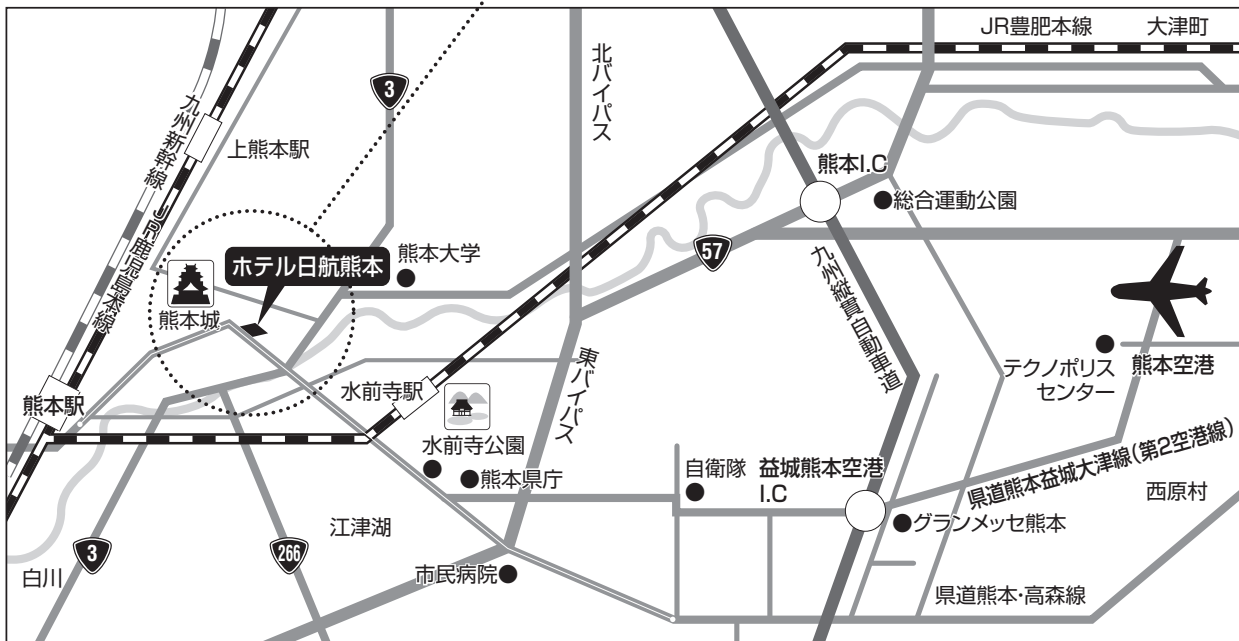

会場のご案内 (Access Map)

会場周辺図

◆JR熊本駅から

- 市電で15分、健軍方面行き「通町筋」電停下車
- タクシーで15分

◆熊本空港から

- 九州産交バス（空港専用リムジンバス）で40分、「通町筋」バス停下車

◆九州自動車道

- 益城熊本空港インターチェンジから車で30分（約7.5km）
- 熊本インターチェンジから車で30分（約7.8km）

熊本市周辺図

くまもと県民交流会館パレア

※第4会場、第5会場、ポスター会場
は同じ建物内です。

1F~8F:「鶴屋百貨店 東館」
(7F...第4会場、第5会場)

9F~10F:「くまもと県民交流会館パレア」
(ポスター会場)

ホテル日航熊本

会場・機器展示...5階

■ ホテル日航熊本 (Hotel Nikko Kumamoto)