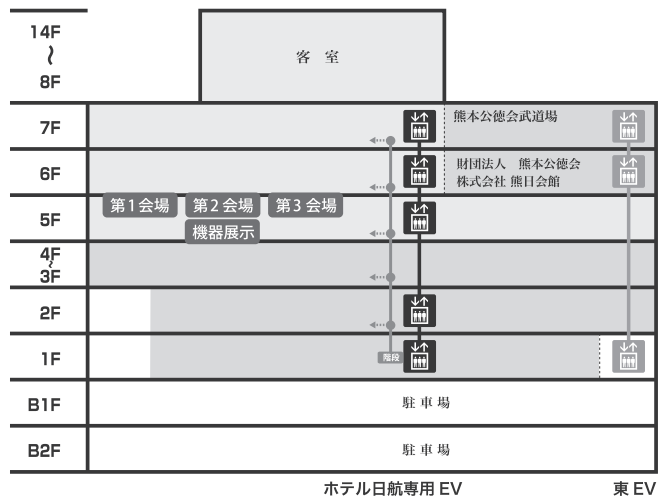

熊本市周辺図

くまもと県民交流会館パレア

※第4会場、第5会場、ポスター会場
は同じ建物内です。

1F~8F:「鶴屋百貨店 東館」
(7F...第4会場、第5会場)

9F~10F:「くまもと県民交流会館パレア」
(ポスター会場)

ホテル日航熊本

会場・機器展示...5階

■ ホテル日航熊本 (Hotel Nikko Kumamoto)