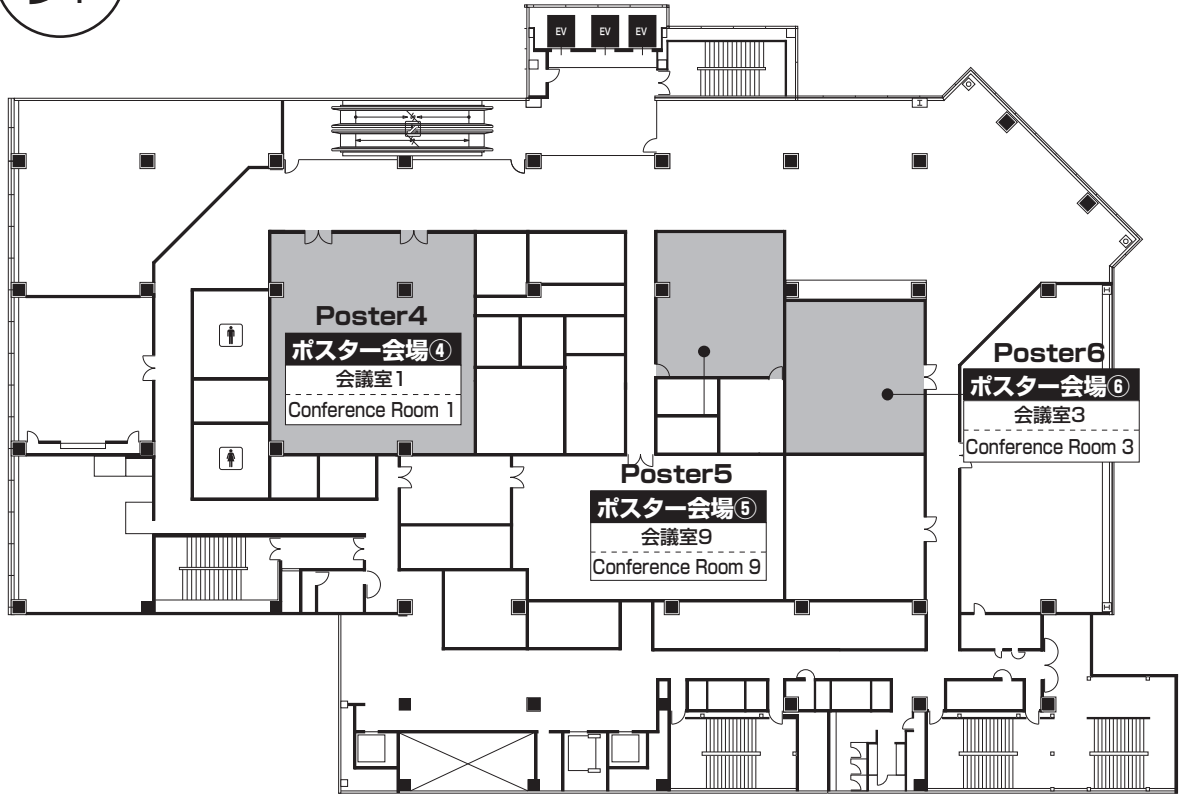

5F

■ 鶴屋東館 (Tsuruya Higashi-kan)

7F

■ くまもと県民交流館パレア (Kumamoto Kenmin Koryu-kan Parea)

9F

10F