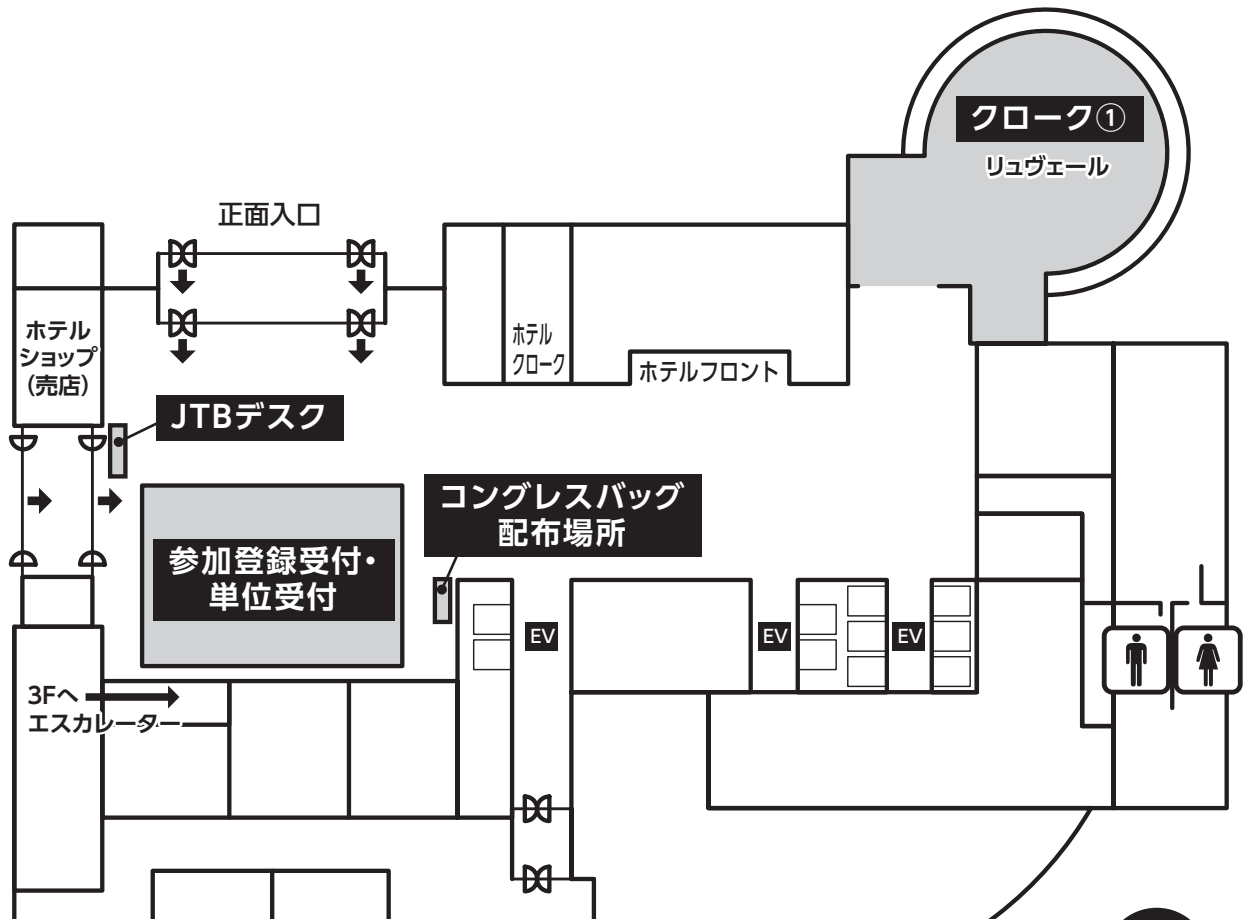

■リーガロイヤルホテル広島

1F

リーガロイヤルホテル広島

4F

リーガロイヤルホテル広島

会場案内図

■広島県立総合体育館（広島グリーンアリーナ）

B1F