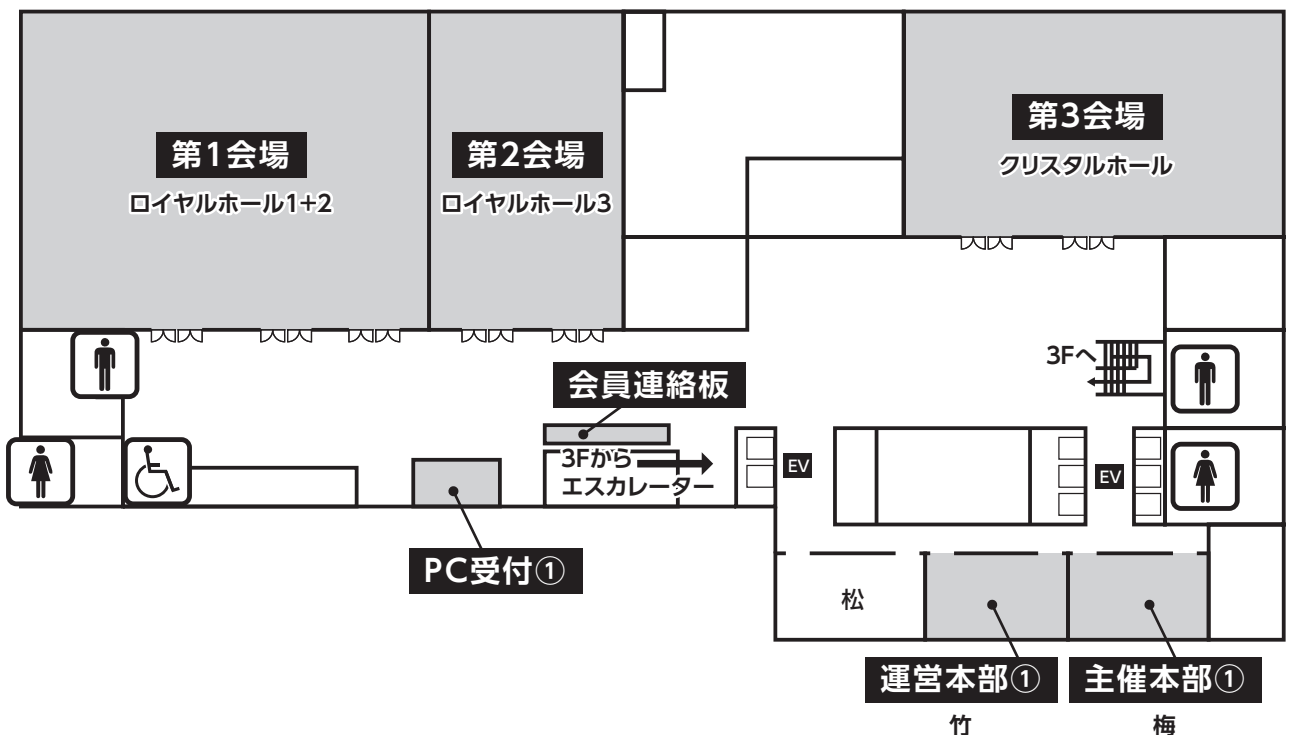

■リーガロイヤルホテル広島

1F

リーガロイヤルホテル広島

4F

リーガロイヤルホテル広島

会場案内図

■広島県立総合体育館（広島グリーンアリーナ）

B1F