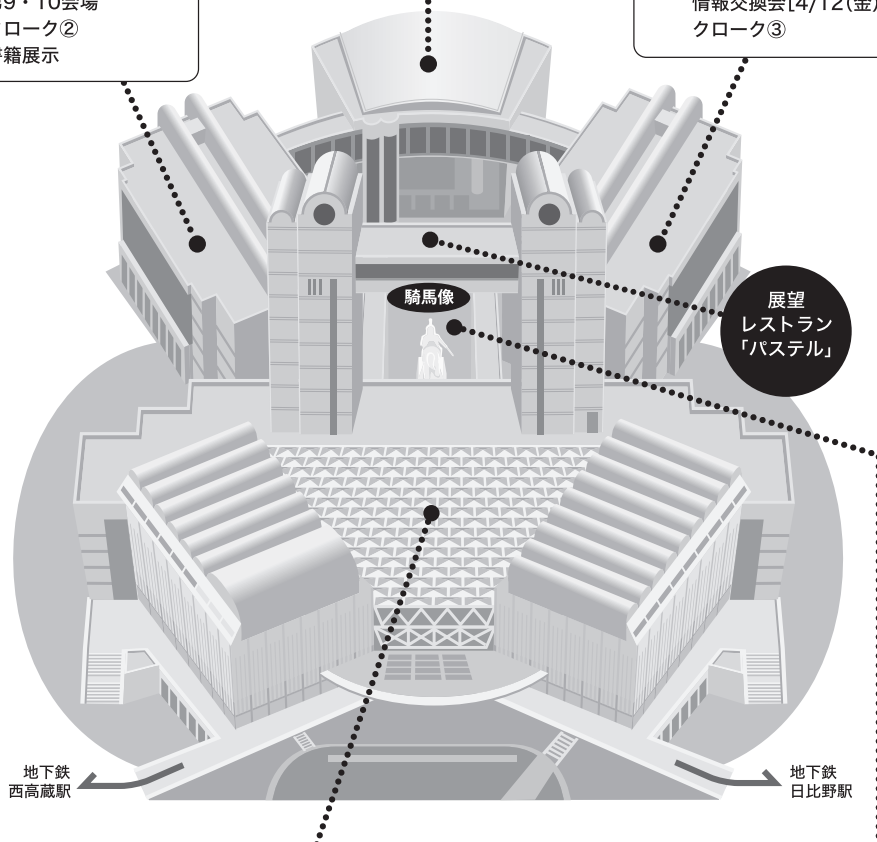

会場のご案内

2号館

- 3F ポスター会場
- 2F 第7・8会場
J-MELS講習会会場
書籍展示
- 1F 第9・10会場
クローク②
書籍展示

3号館

- 3F 第5会場
ポスター会場

4号館

- 3F 日本産科婦人科学会事務局
学会本部
ポスター会場
- 1F 第3・4会場
情報交換会[4/12(金)]
クローク③

1号館

- 4F 第2・6会場
ハンズオンセミナー①会場
- 3F 第11・12会場・ポスター会場
ハンズオンセミナー②会場
[4/12(金)]
日本産科婦人科医会・学会共同企画
ハンズオンセミナー会場
[4/14(日)]

- 2F 第1会場
臨時総会[4/11(木)]
臨時総会受付[4/11(木)]
PCセンター
ホスピタリティスペース
- 1F 参加受付
日本産科婦人科学会書籍販売ブース
企業展示会場・クローク①

中庭

- Babyプラス茶屋
- Babyプラス食堂
- BabyプラスCafe
- ランチョンセミナーチケットカウンター

フロアのご案内