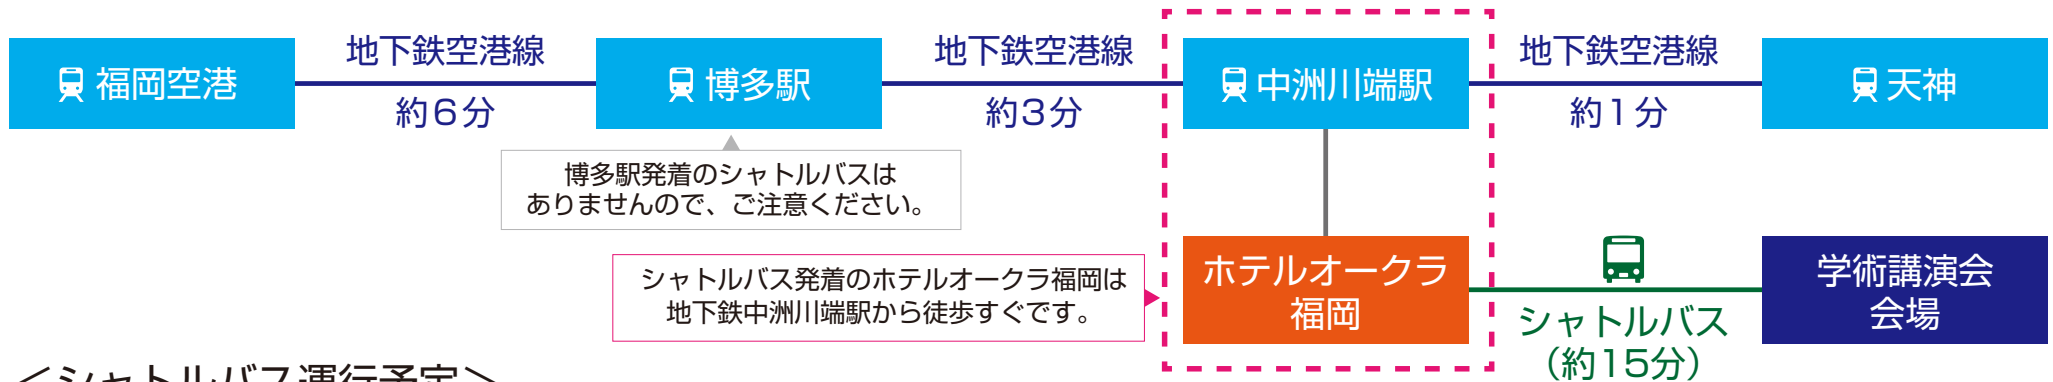

# 学術講演会専用シャトルバスのご利用について

ホテルオークラ福岡よりシャトルバスを運行しますので、ご利用ください。

## <シャトルバス運行予定>

	ホテルオークラ福岡 → 福岡国際会議場		福岡国際会議場 → ホテルオークラ福岡	
8/5 (金) 8/6 (土)	7:00~10:30	10分間隔で運行します	7:30~11:00	10分間隔で運行します
	10:30~16:00	20分間隔で運行します	11:00~16:00	20分間隔で運行します
	16:00~19:00	10分間隔で運行します	16:00~19:30	10分間隔で運行します
8/5(金)情報交換会後も運行いたします				
8/7 (日)	7:30~10:30	10分間隔で運行します	8:00~11:00	10分間隔で運行します
	10:30~16:00	20分間隔で運行します	11:00~16:00	20分間隔で運行します
			16:00~17:00	10分間隔で運行します

## 【ジャンボタクシーのご案内】

福岡国際会議場 ⇄ マリンメッセ福岡間でジャンボタクシーを運行いたします。  
会場間の移動にご利用ください。(所要時間約5分)  
時間帯によっては、発車までお待ちいただく可能性がございます。