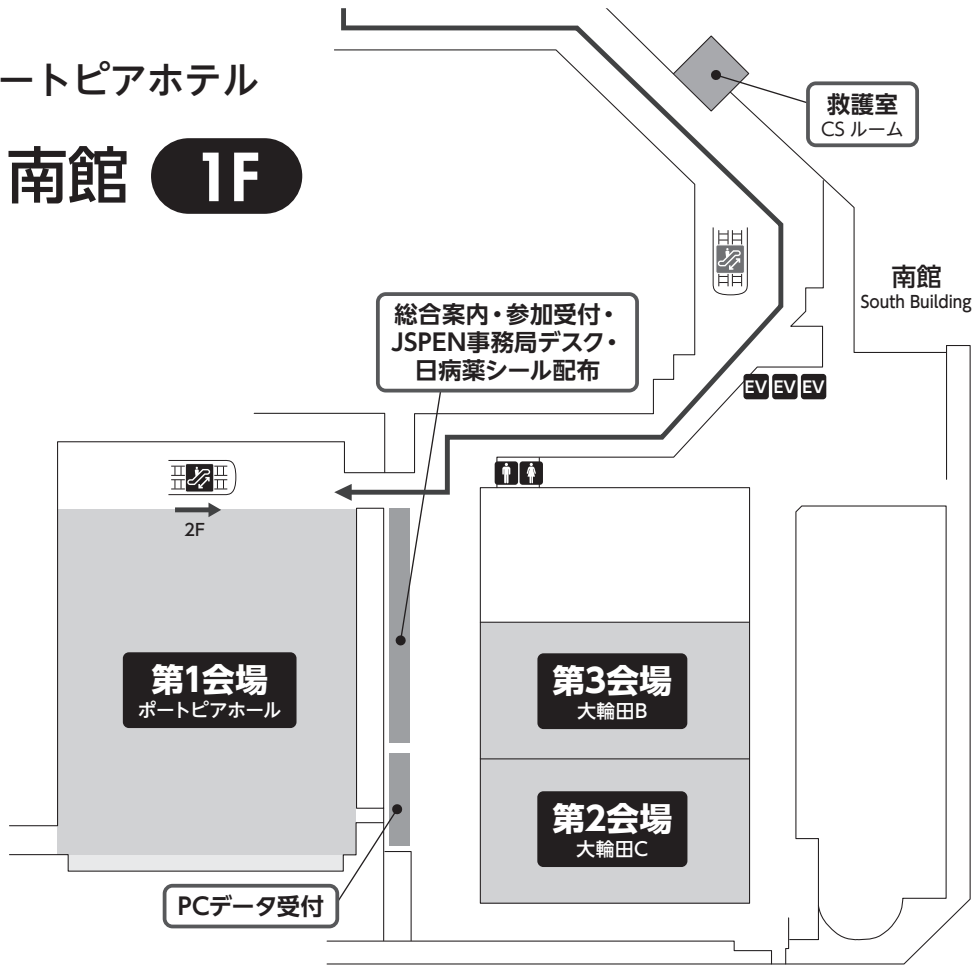

会場までのアクセス

飛行機で

新幹線で

会場案内図

■神戸ポートピアホテル

南館 1F

本館 2F

本館 B1F