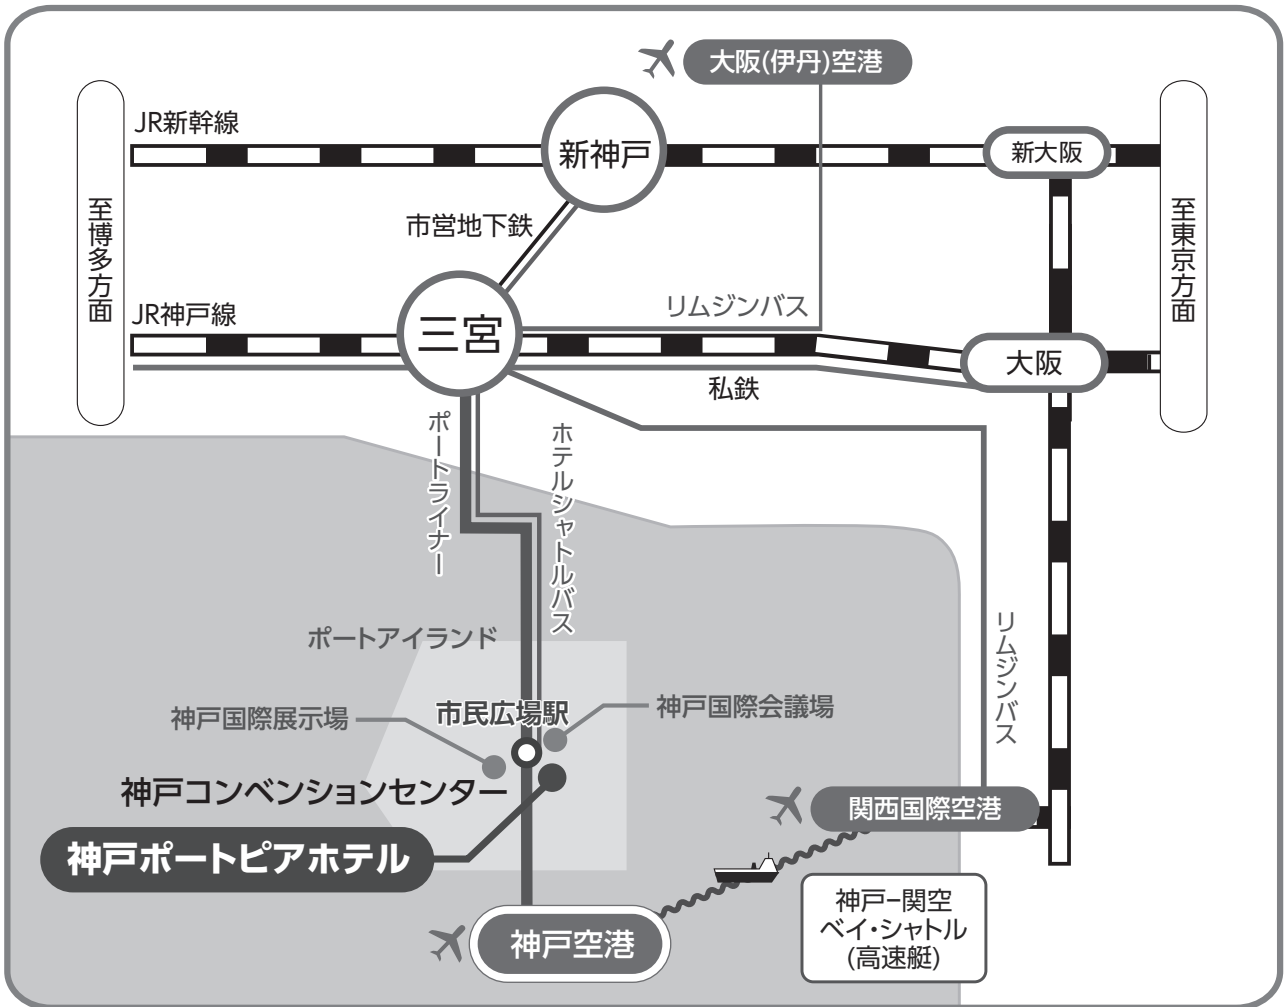

会場までのアクセス

飛行機で

新幹線で

会場案内図

■神戸ポートピアホテル

南館 1F

本館 2F

本館 B1F