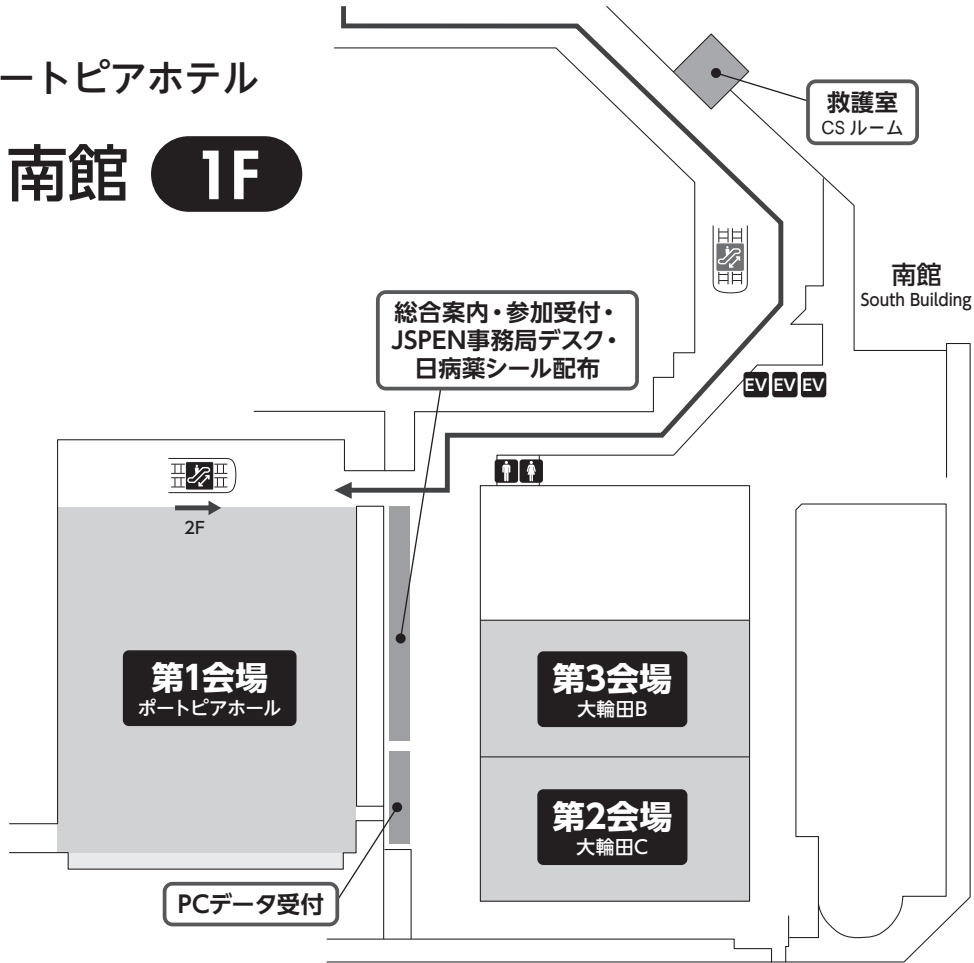

会場までのアクセス

飛行機で

新幹線で

会場案内図

■神戸ポートピアホテル

南館 1F

本館 2F

本館 B1F