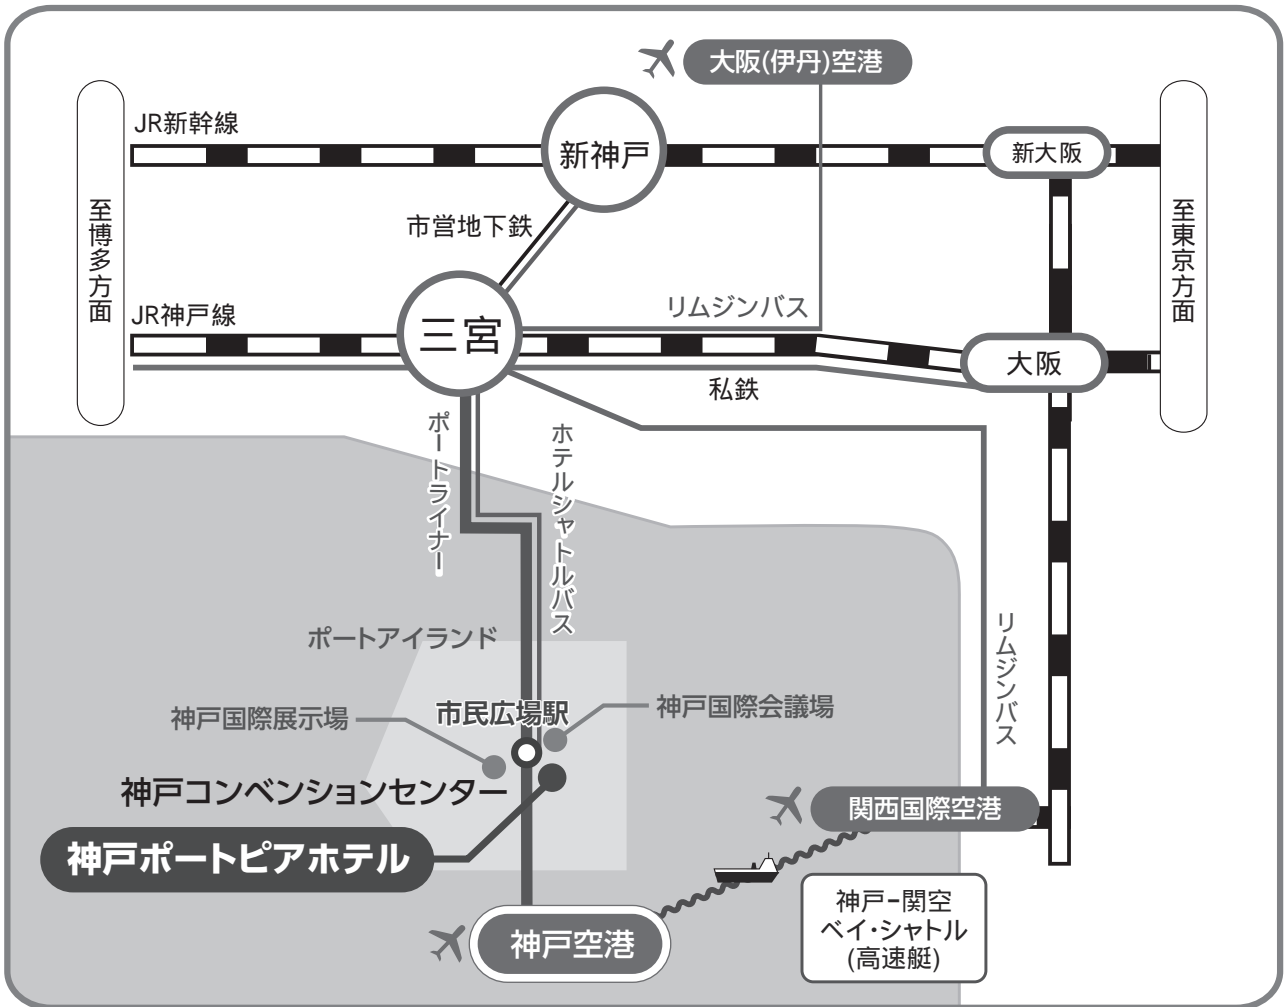

会場までのアクセス

飛行機で

新幹線で

会場案内図

■神戸ポートピアホテル

南館 1F

本館 2F

本館 B1F