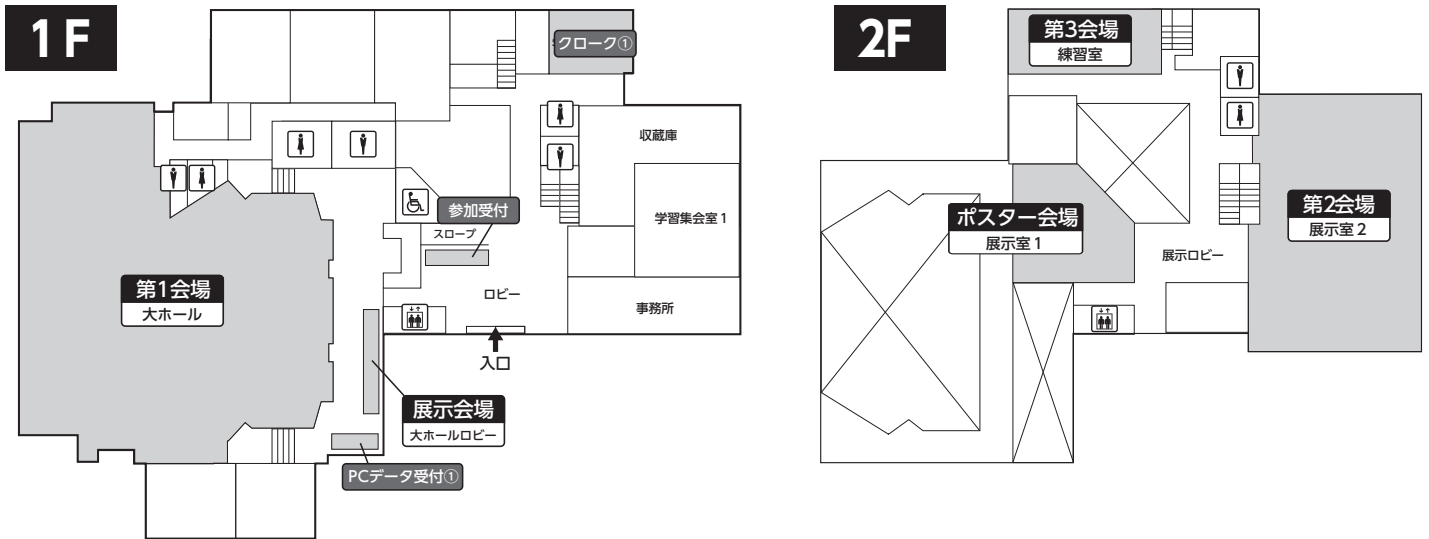

会場配置図

長浜文化芸術会館

グランドメルキュール琵琶湖リゾート&スパ