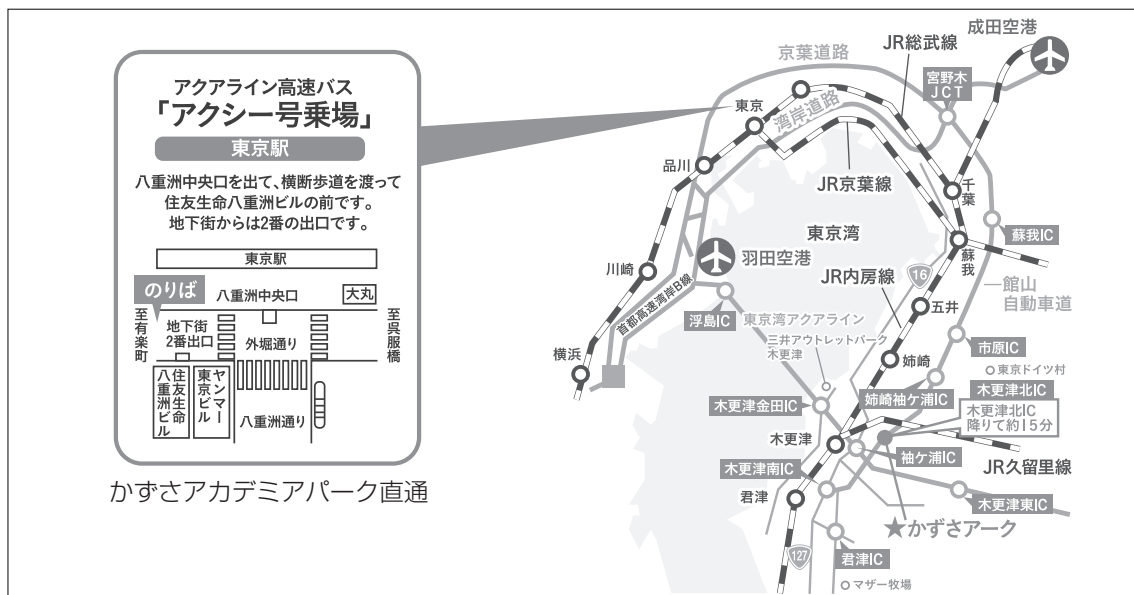

会場へのアクセス

- 会場 かずさアカデミアホール
〒292-0818 千葉県木更津市かずさ鎌足2-3-9
Tel：0438-20-5555
HP：<http://www.kap.co.jp/hall/>

学会中、木更津駅 ↔ かずさアカデミアホール間のシャトルバスがごさいます。

電車にてお越しの方

- ・JR千葉駅よりJR内房線で約40分（木更津駅下車）
- ・JR東京駅より「内房線特急さざなみ」利用で約52分（木更津駅下車）
- ・JR成田空港駅より 千葉駅乗り換えで約100分（木更津駅下車）

バスにてお越しの方

〈かずさアカデミアパーク直通〉

- ・[東京駅（八重洲口）より高速バス「アクシー号（東京-鴨川線）」利用で約65分](#)
- ・[木更津駅よりバスで約25分](#)

〈木更津駅到着〉

- ・[品川駅（東口）より高速バス（品川-木更津線）利用で約60分（木更津駅東口下車）](#)
- ・[新宿駅（西口）より高速バス（新宿-木更津線）利用で約75分（木更津駅下車）](#)
- ・[横浜駅（東口）より高速バス（横浜-木更津線）利用で約55分（木更津駅下車）](#)
- ・[羽田空港から高速バス（羽田空港-木更津線）利用で約40分（木更津駅下車）](#)
- ・[川崎駅（東口）から高速バス（川崎-木更津線）利用で約60分（木更津駅下車）](#)

その他交通アクセスについては下記リンクをご覧ください。

<http://www.kap.co.jp/kazusa/access.html>

観光地につき、土日は会場周辺道路の混雑が予想されます。

あらかじめご了承くださいませようようお願い申し上げます。