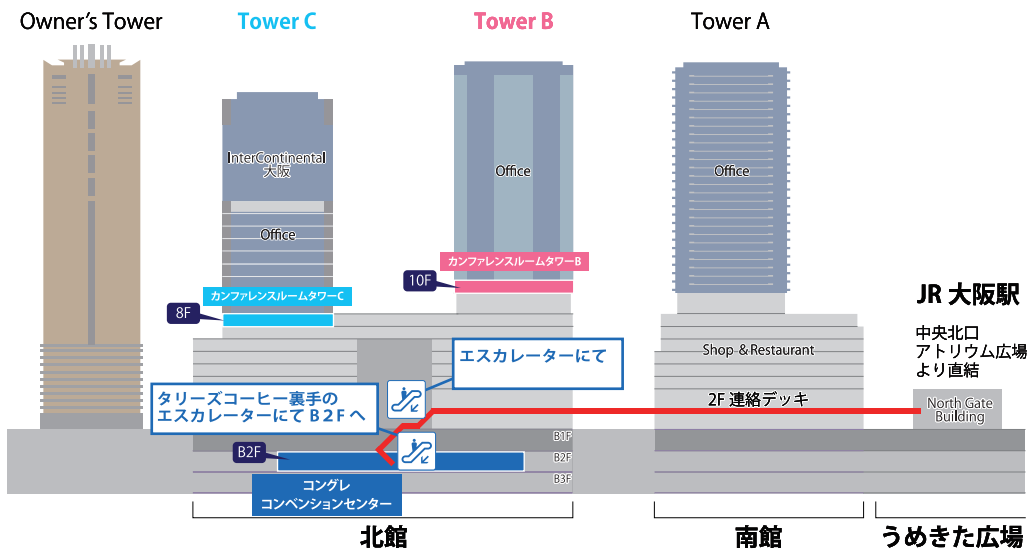

# JR大阪駅からナレッジキャピタルへのアクセス

## グランフロント大阪 JR大阪駅

JR大阪駅中央北口(2階 連絡デッキ)よりグランフロント大阪南館2階へ南館2階を通り抜け、連絡デッキで北館2階へ

●ナレッジキャピタルコングレコンベンションセンターへのアクセス

●ナレッジキャピタルカンファレンスルームタワー B へのアクセス

●ナレッジキャピタルカンファレンスルームタワー C へのアクセス