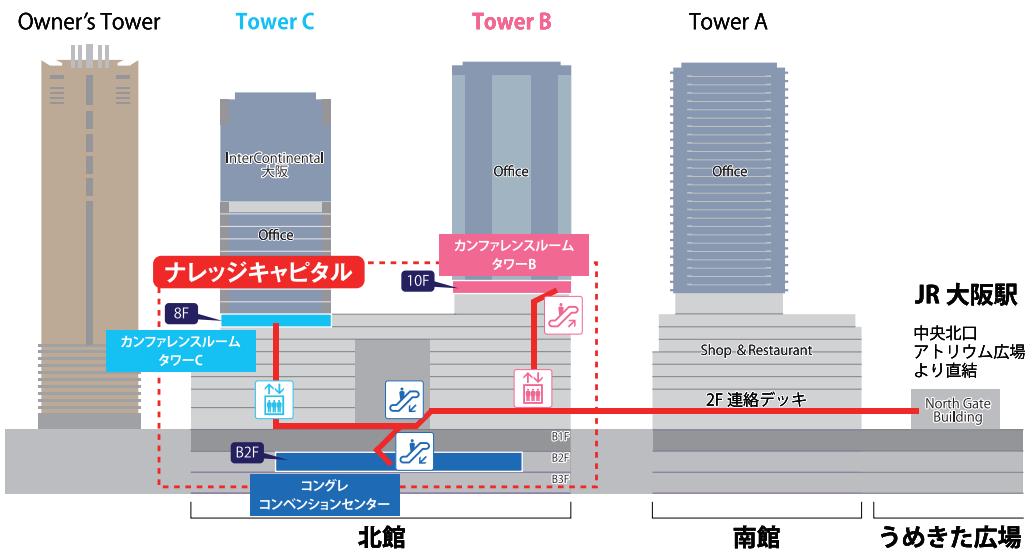

# JR大阪駅からナレッジキャピタルへのアクセス

## グランフロント大阪 JR大阪駅

JR大阪駅中央北口(2階 連絡デッキ)よりグランフロント大阪南館2階へ南館2階を通り抜け、連絡デッキで北館2階へ

●ナレッジキャピタルコングレコンベンションセンターへのアクセス

●ナレッジキャピタルカンファレンスルームタワー B へのアクセス

●ナレッジキャピタルカンファレンスルームタワー C へのアクセス