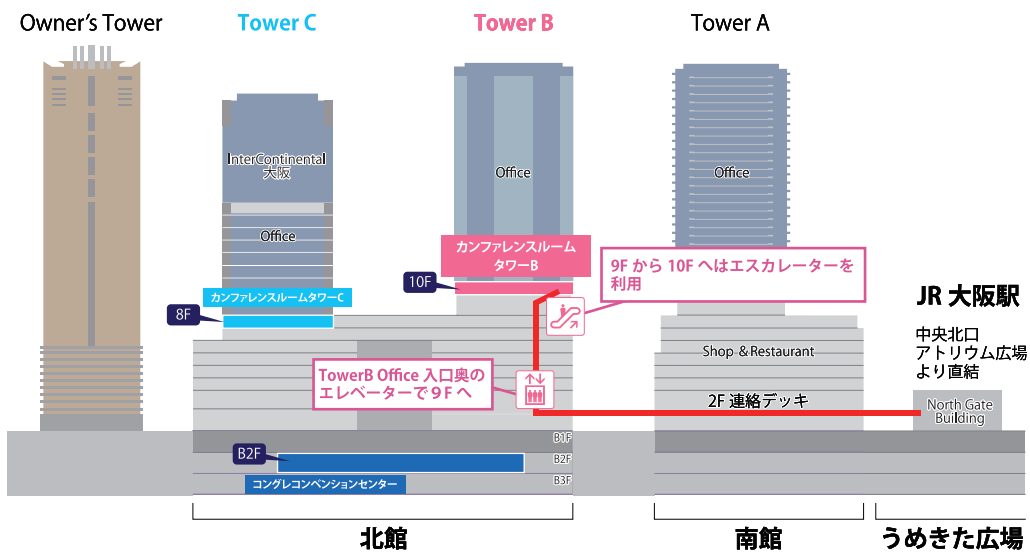

# JR大阪駅からナレッジキャピタルへのアクセス

## グランフロント大阪 JR大阪駅

JR大阪駅中央北口(2階 連絡デッキ)よりグランフロント大阪南館2階へ南館2階を通り抜け、連絡デッキで北館2階へ

●ナレッジキャピタルコングレコンベンションセンターへのアクセス

●ナレッジキャピタルカンファレンスルームタワー B へのアクセス

●ナレッジキャピタルカンファレンスルームタワー C へのアクセス