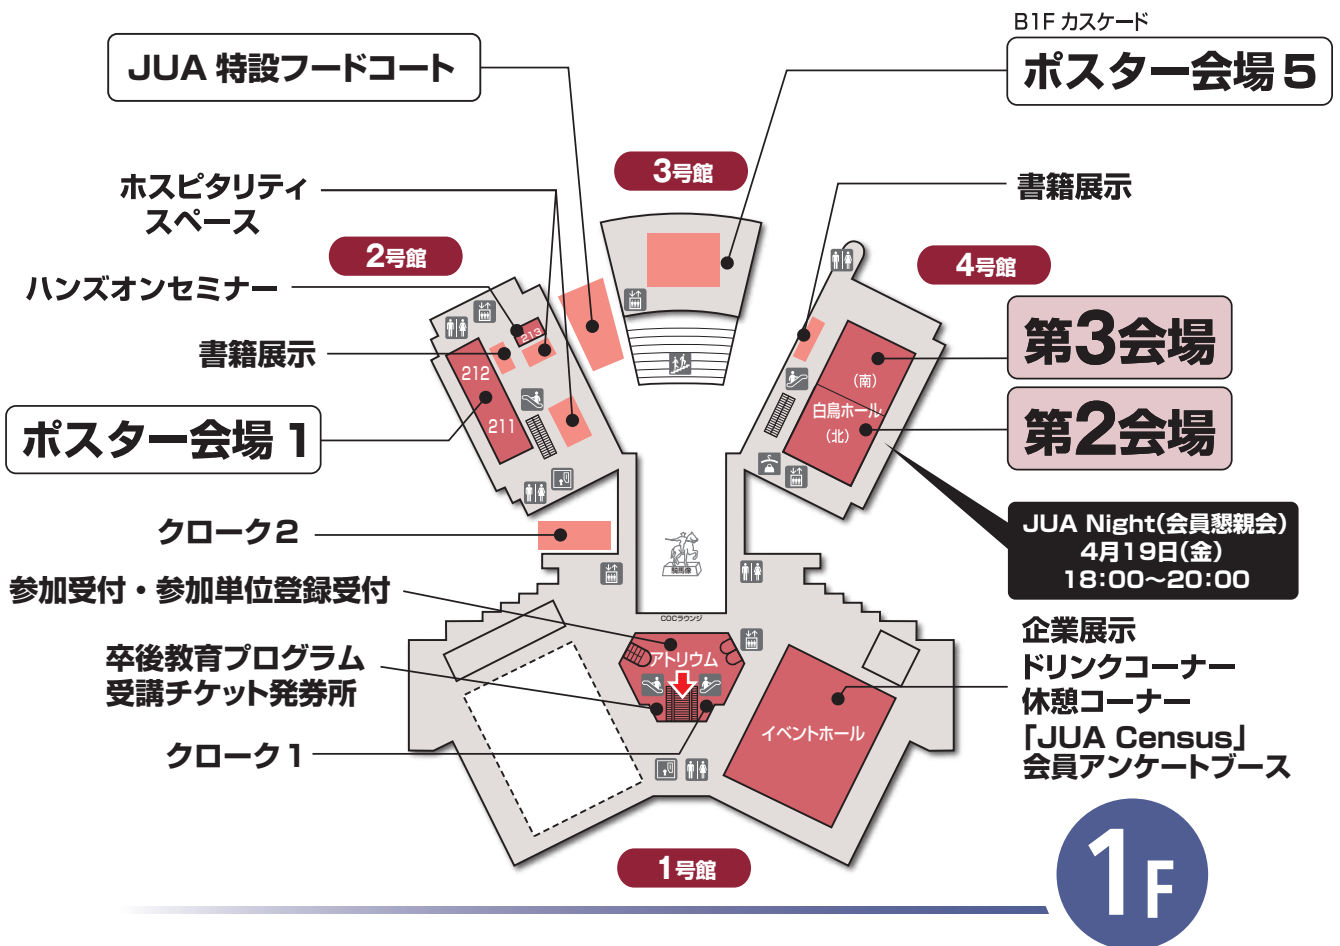

交通案内図

会場周辺図

名古屋学院大学側

堀川

名古屋国際会議場側

会場案内図

名古屋国際会議場

会場案内図

名古屋国際会議場

名古屋学院大学白鳥学舎 翼館

第16会場

4F