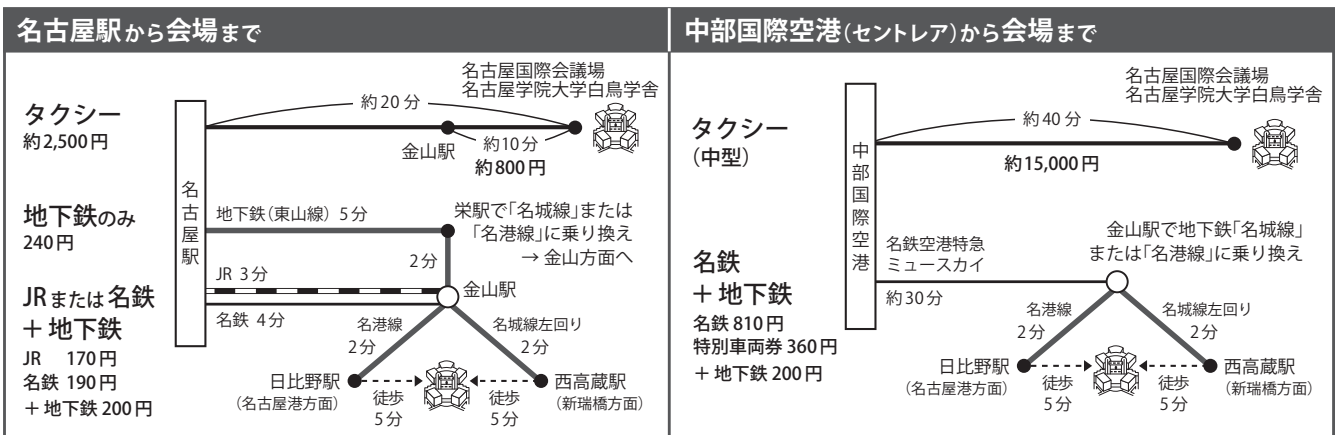

交通案内図

会場周辺図

名古屋学院大学側

堀川

名古屋国際会議場側

会場案内図

名古屋国際会議場

会場案内図