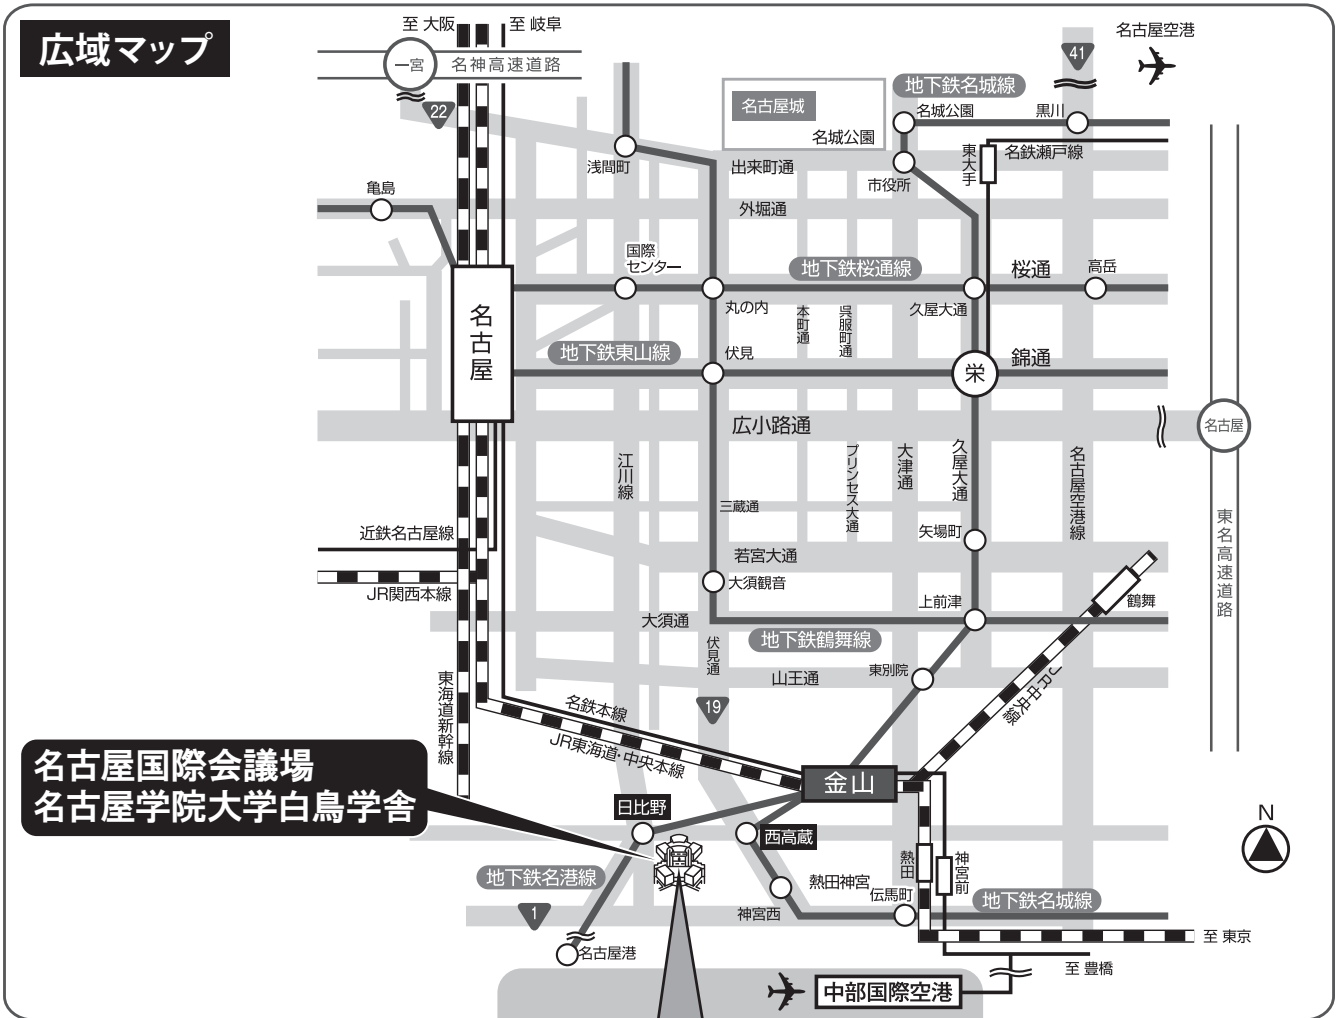

交通案内図

会場周辺図

名古屋学院大学側

堀川

名古屋国際会議場側

会場案内図

名古屋国際会議場

会場案内図

名古屋国際会議場

名古屋学院大学白鳥学舎 翼館

第16会場

4F