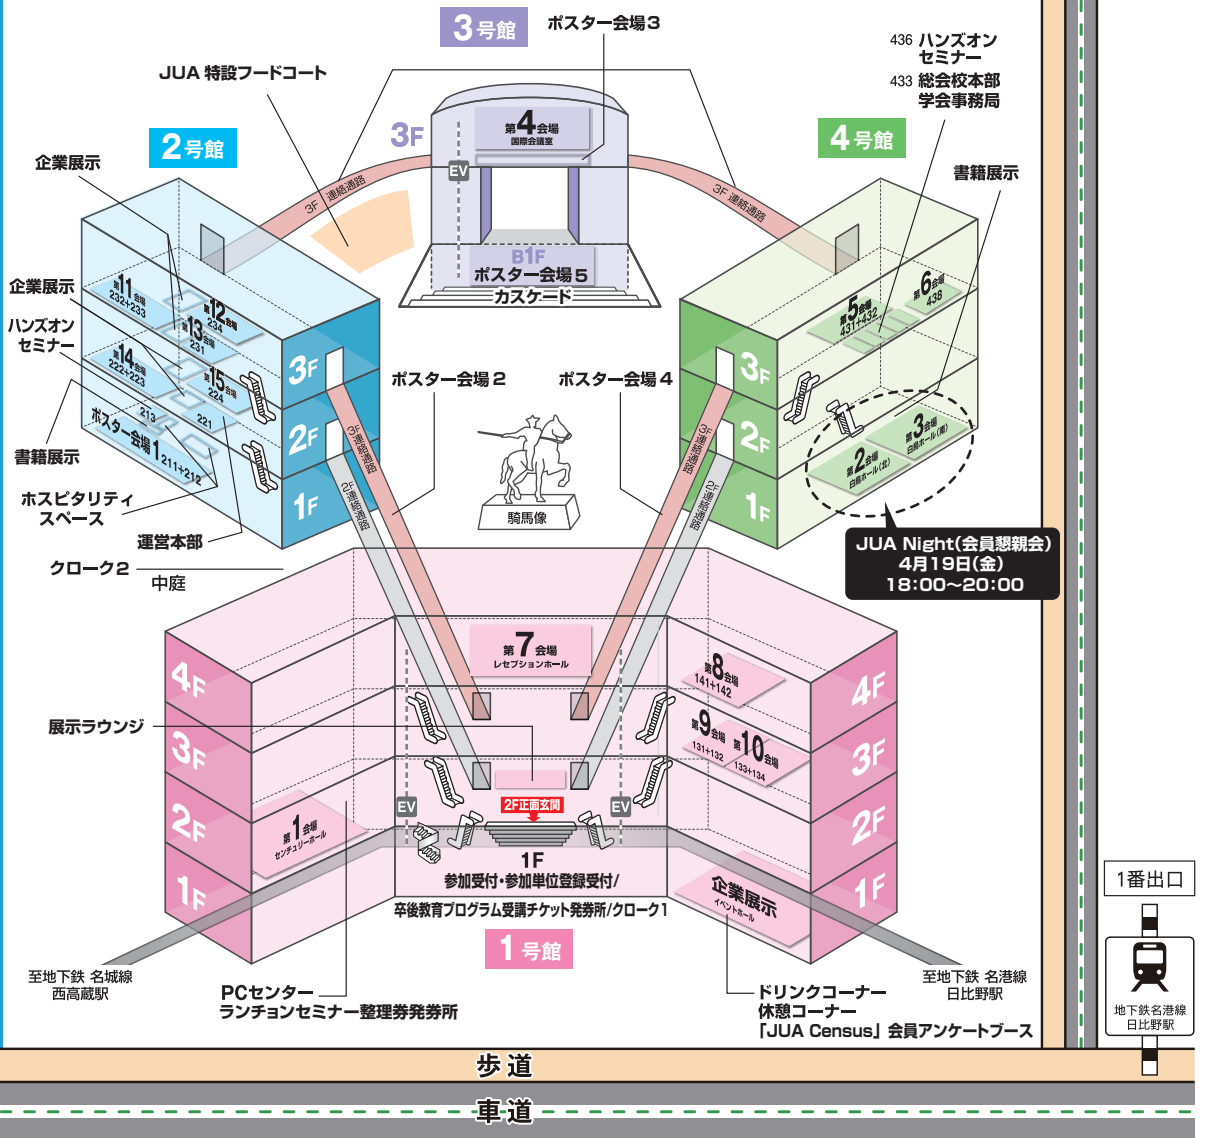

交通案内図

会場周辺図

名古屋学院大学側

堀川

名古屋国際会議場側

会場案内図

名古屋国際会議場

会場案内図

名古屋国際会議場

名古屋学院大学白鳥学舎 翼館

第16会場

4F