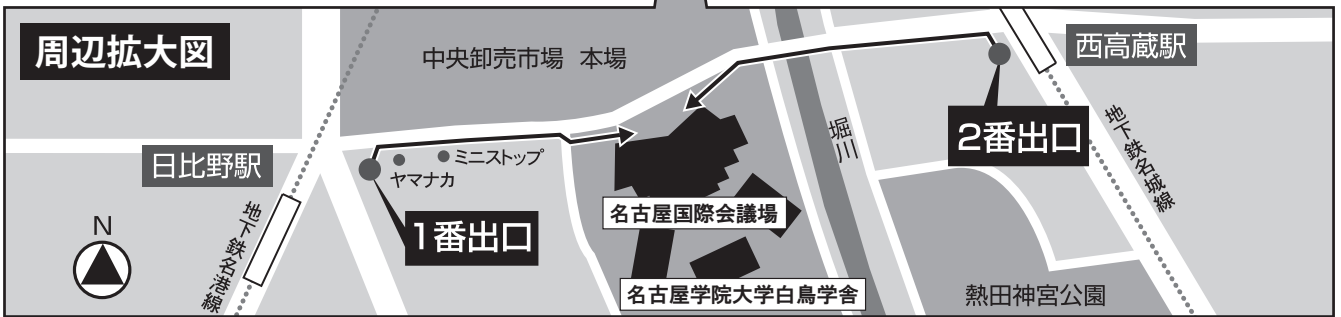

交通案内図

会場周辺図

名古屋学院大学側

堀川

名古屋国際会議場側

会場案内図

名古屋国際会議場

会場案内図

名古屋国際会議場

名古屋学院大学白鳥学舎 翼館

第16会場

4F