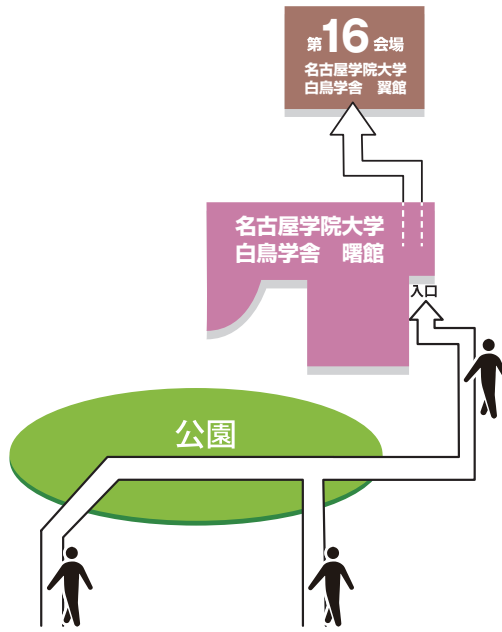

交通案内図

会場周辺図

名古屋学院大学側

堀川

名古屋国際会議場側

会場案内図

名古屋国際会議場

会場案内図

名古屋国際会議場

名古屋学院大学白鳥学舎 翼館

第16会場

4F