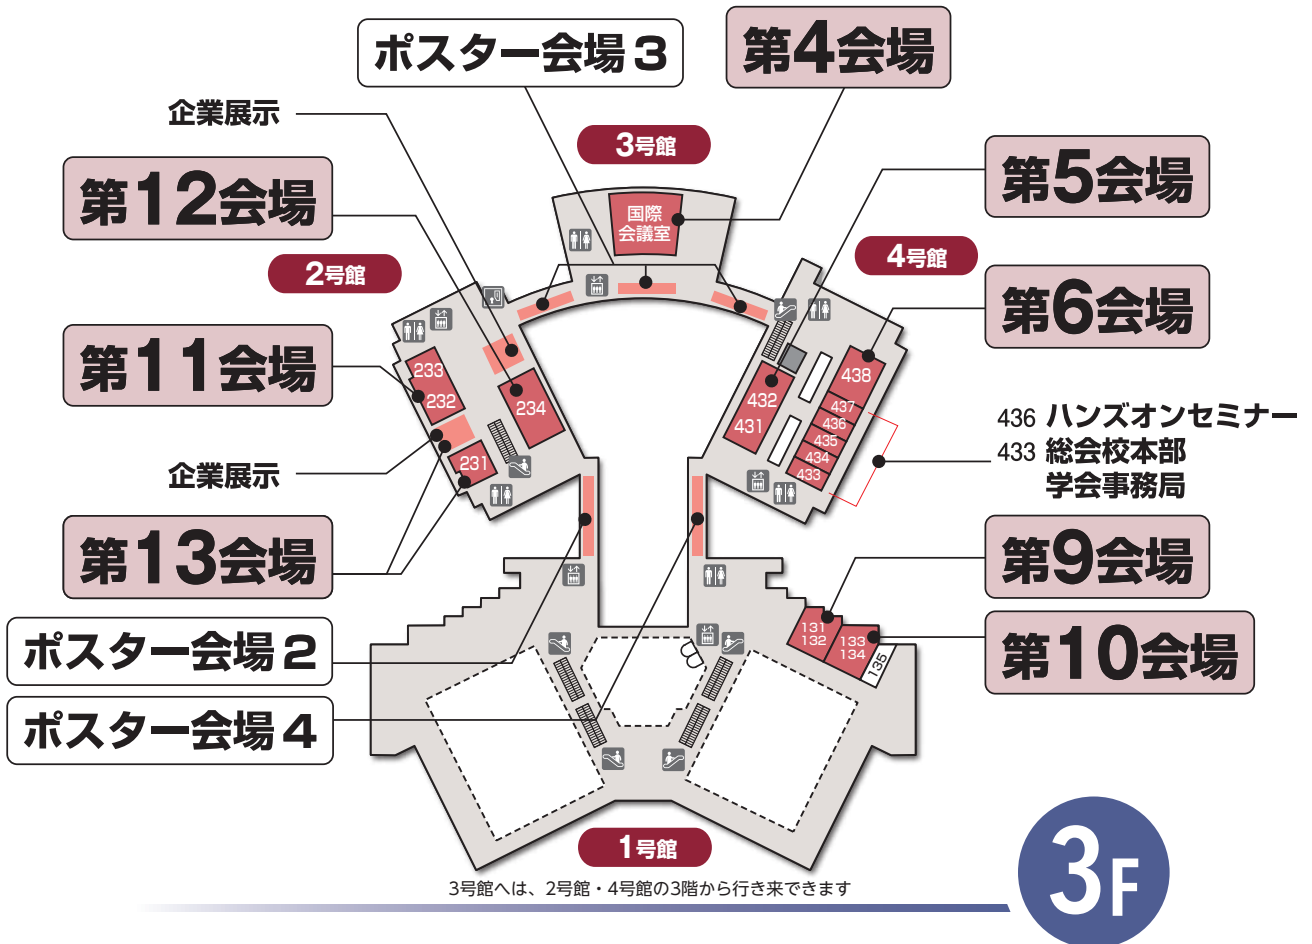

交通案内図

会場周辺図

名古屋学院大学側

堀川

名古屋国際会議場側

会場案内図

名古屋国際会議場

会場案内図

名古屋国際会議場

名古屋学院大学白鳥学舎 翼館

第16会場

4F