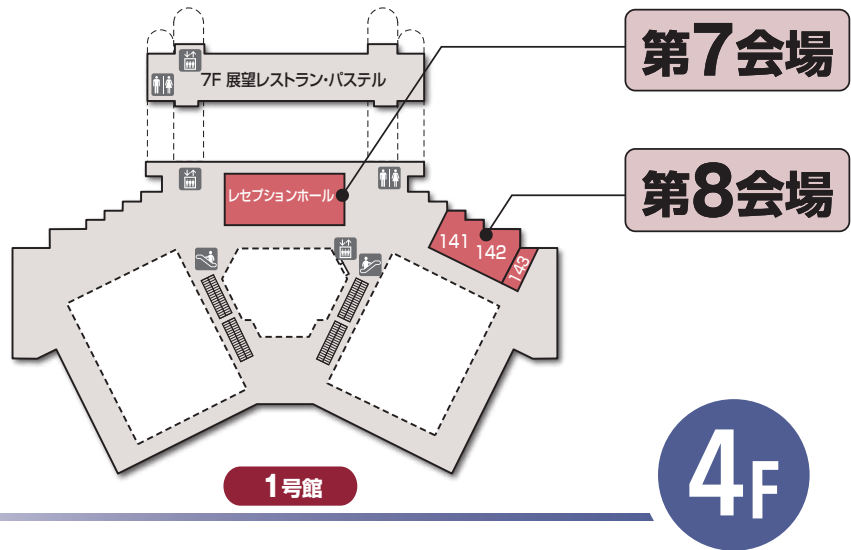

交通案内図

会場周辺図

名古屋学院大学側

堀川

名古屋国際会議場側

会場案内図

名古屋国際会議場

会場案内図

名古屋国際会議場

名古屋学院大学白鳥学舎 翼館

第16会場

4F