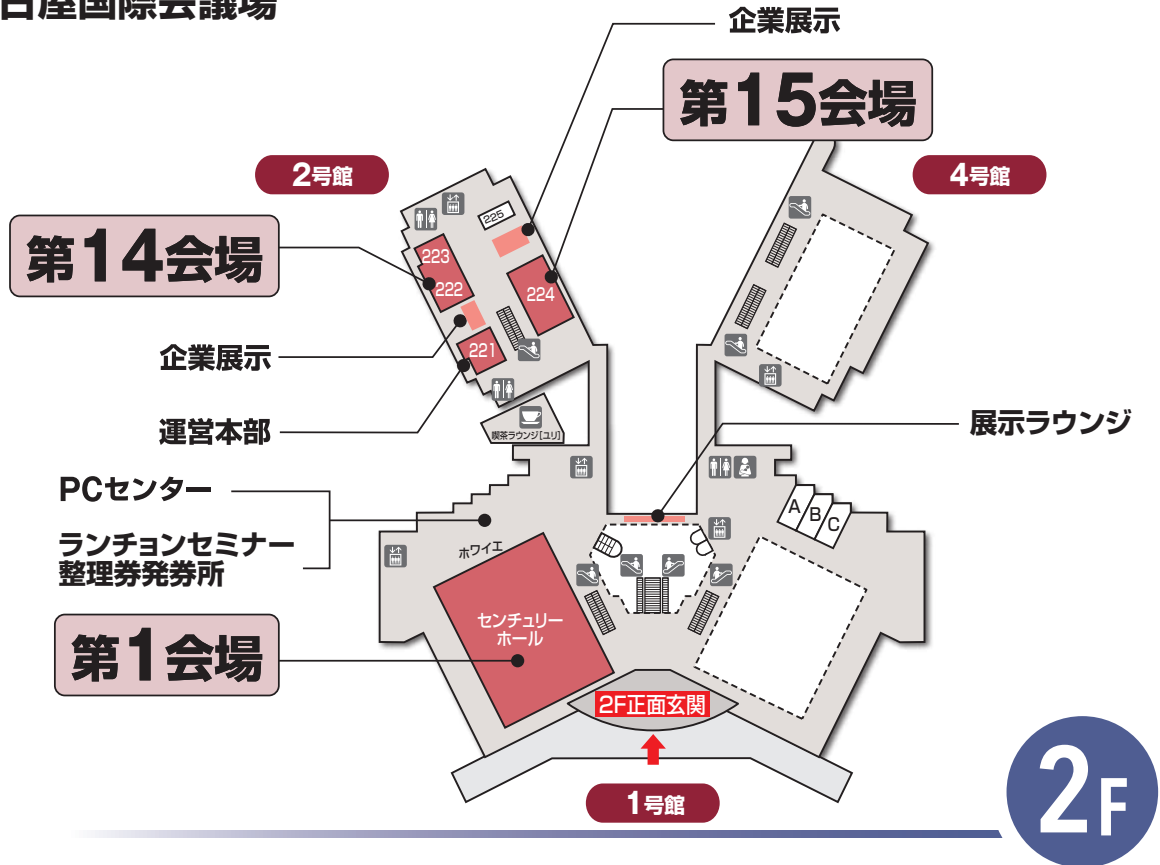

交通案内図

会場周辺図

名古屋学院大学側

堀川

名古屋国際会議場側

会場案内図

名古屋国際会議場

会場案内図

名古屋国際会議場

名古屋学院大学白鳥学舎 翼館

第16会場

4F