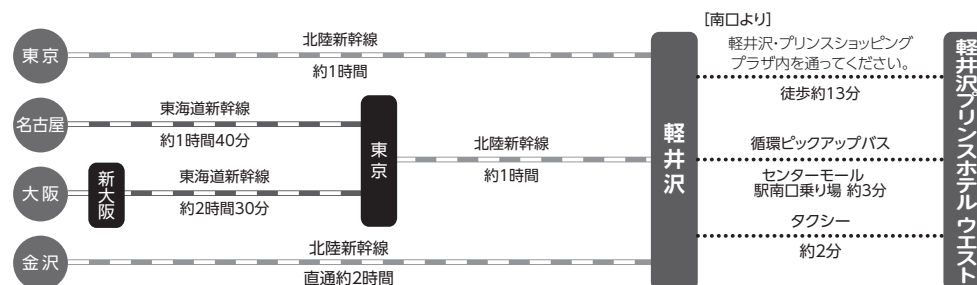

交通案内

●会場：軽井沢プリンスホテルウエスト

■電車でお越しの場合

北陸新幹線で東京－軽井沢、約1時間。北陸新幹線軽井沢駅南口から徒歩約13分。

循環ピックアップバスの時刻表は、本研究会ホームページよりご確認ください。

■車でお越しの場合

上信越自動車道 碓氷軽井沢 I.C. から 11km (平常時約 12分)

※休前日、休日および連休や軽井沢・プリンスショッピングプラザでのイベント開催時などにより、碓氷軽井沢 I.C. から道路が渋滞する場合がございます。

会場案内

軽井沢プリンスホテルウエスト

1F