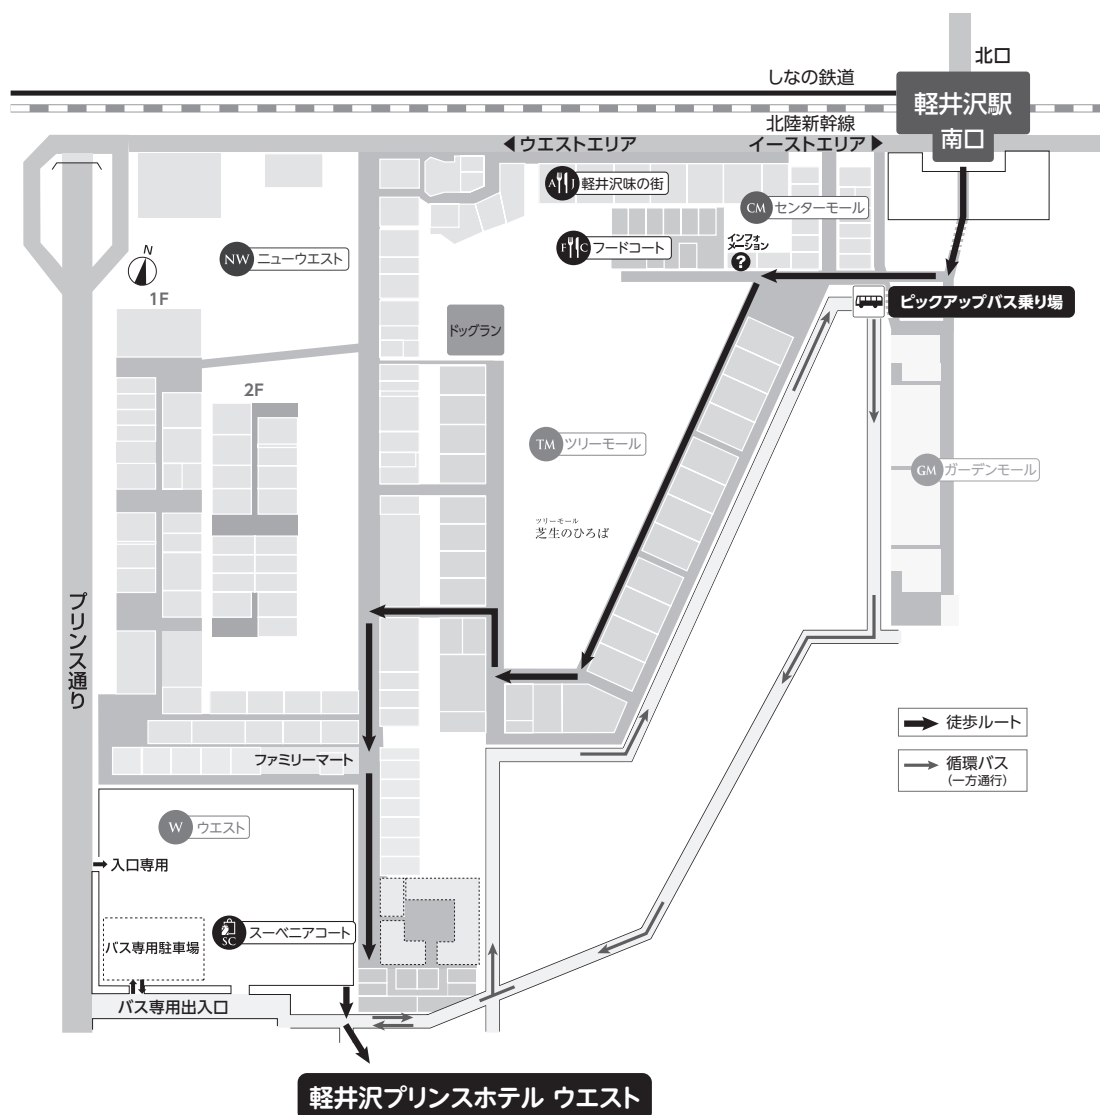

交通案内

●会場：軽井沢プリンスホテルウエスト

■電車でお越しの場合

北陸新幹線で東京－軽井沢、約1時間。北陸新幹線軽井沢駅南口から徒歩約13分。

循環ピックアップバスの時刻表は、本研究会ホームページよりご確認ください。

■車でお越しの場合

上信越自動車道 碓氷軽井沢 I.C. から 11km (平常時約 12分)

※休前日、休日および連休や軽井沢・プリンスショッピングプラザでのイベント開催時などにより、碓氷軽井沢 I.C. から道路が渋滞する場合がございます。

会場案内

軽井沢プリンスホテルウエスト

1F