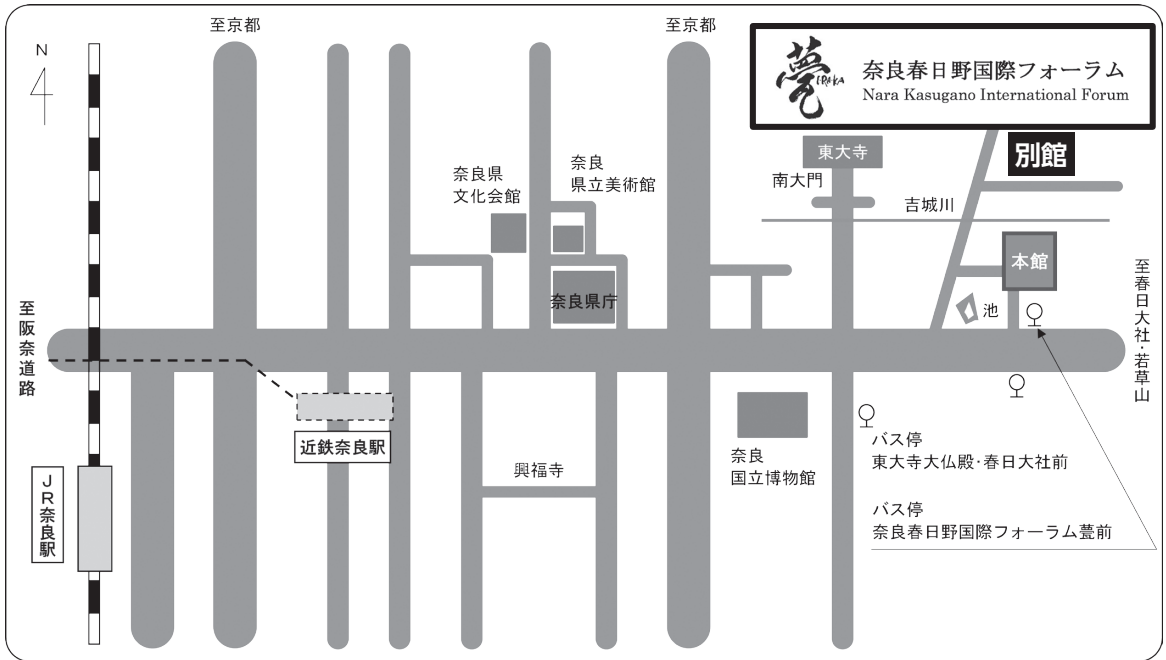

## 交通のご案内

### 近鉄奈良駅から

2番出口	歩 東へ徒歩20分	奈良春日野国際 フォーラム
5番出口 奈良交通バス 1番のりば	バス 「春日大社本殿」行き 「奈良春日野国際フォーラム麓前」下車すぐ	
	バス 「市内循環(外回り)」バス 「東大寺大仏殿・春日大社前」下車、大仏殿交差点東へ徒歩3分	
近鉄奈良駅	タクシー約10分	

### JR奈良駅から

奈良交通バス 東口 2番のりば	バス 「春日大社本殿」行き 「奈良春日野国際フォーラム麓前」下車すぐ	奈良春日野国際 フォーラム
	バス 「市内循環(外回り)」バス 「東大寺大仏殿・春日大社前」下車、大仏殿交差点東へ徒歩3分	
JR奈良駅	タクシー約15分	